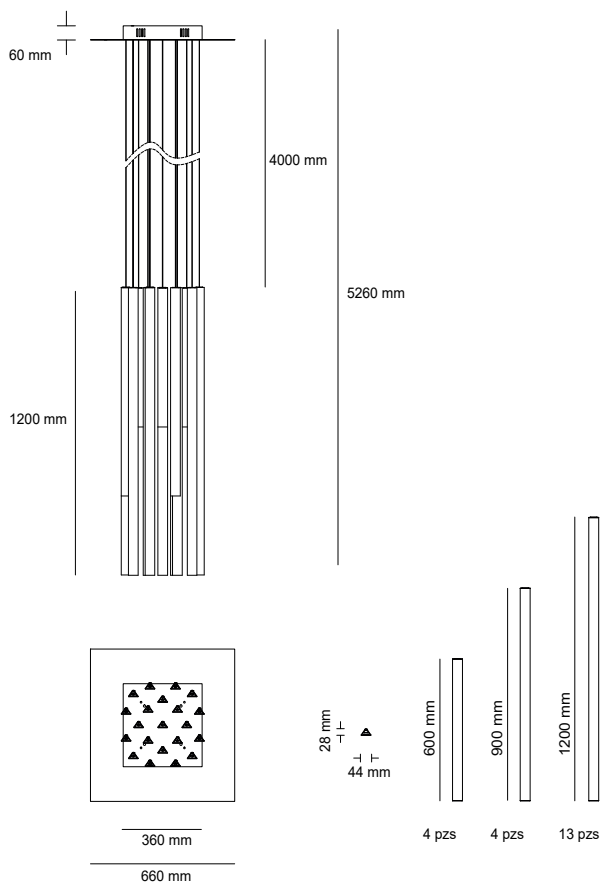

- 1.1 Trazar puntos de sujeción, perforar y colocar taquetes (incluidos).
- 1.2 Sujetar cruceta utilizando tornillos (incluidos).

2. Conectar a corriente eléctrica

- 2.1 Conectar cables de alimentación a línea de instalación eléctrica.

3. Fijar luminario en platina.

- 3.1 Insertar tornillos de la cruceta en orificios de la base.
- 3.2 Girar manualmente las tuercas a la base.

4. Nivelar altura deseada.

- 4.1 Desenroscar ligeramente opresor ubicado en cono superior para poder ajustar la altura subiendo o bajando el cable (si el cable no desliza con facilidad, puede encontrarse obstruido al interior de la base). Al tener la altura requerida girar opresor nuevamente para asegurarlo.

Instructivo Neo 21 COL-116-21

DIMENSIONES

ESQUEMA DE LUMINARIO INSTALADO

A Lighting Store SA de CV
 Av. Paseo de las Palmas 810 Int. 105,
 Lomas de Chapultepec II Sección
 Del. Miguel Hidalgo, CP: 11000
 Tel. (55) 5255 3918
 RFC LST140520N64