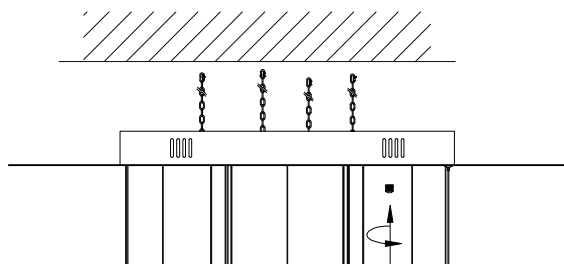

Para la limpieza del producto utilizar un paño húmedo, nunca sustancias o materiales corrosivos.

DIAGRAMA ELÉCTRICO

Para mayor información ver Ficha Técnica

Instructivo Neo 21 COL-116-21

INSTALACIÓN

1. Fijar cruceta al techo.

- 1.1 Trazar puntos de sujeción, perforar y colocar taquetes (incluidos).
- 1.2 Sujetar cruceta utilizando tornillos (incluidos).

2. Conectar a corriente eléctrica

- 2.1 Conectar cables de alimentación a línea de instalación eléctrica.

3. Fijar luminario en platina.

- 3.1 Insertar tornillos de la cruceta en orificios de la base.
- 3.2 Girar manualmente las tuercas a la base.

4. Nivelar altura deseada.

- 4.1 Desenroscar ligeramente opresor ubicado en cono superior para poder ajustar la altura subiendo o bajando el cable (si el cable no desliza con facilidad, puede encontrarse obstruido al interior de la base). Al tener la altura requerida girar opresor nuevamente para asegurarlo.