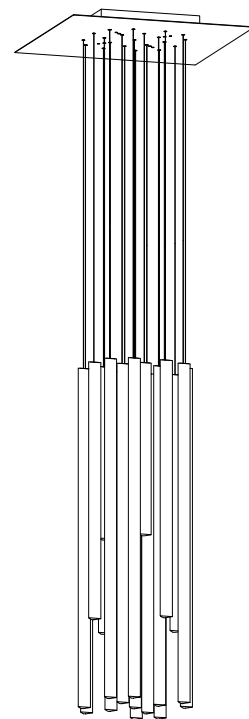

INFORMACIÓN DE PRODUCTO

Modelo: COL-116-21

Marca: Birot

País de origen: China

Luminario de uso interior únicamente

Aplicación: Suspendido/ Instalación: Sobreponer

PRECAUCIONES

Desconecte la fuente de energía antes y durante el proceso de instalación, también al realizar un servicio.

- 1.1 Trazar puntos de sujeción, perforar y colocar taquetes (incluidos).
- 1.2 Sujetar cruceta utilizando tornillos (incluidos).

2. Conectar a corriente eléctrica

- 2.1 Conectar cables de alimentación a línea de instalación eléctrica.

3. Fijar luminario en platina.

- 3.1 Insertar tornillos de la cruceta en orificios de la base.
- 3.2 Girar manualmente las tuercas a la base.

4. Nivelar altura deseada.

- 4.1 Desenroscar ligeramente opresor ubicado en cono superior para poder ajustar la altura subiendo o bajando el cable (si el cable no desliza con facilidad, puede encontrarse obstruido al interior de la base). Al tener la altura requerida girar opresor nuevamente para asegurarlo.

Instructivo Neo 21 COL-116-21

DIMENSIONES

ESQUEMA DE LUMINARIO INSTALADO

A Lighting Store SA de CV
 Av. Paseo de las Palmas 810 Int. 105,
 Lomas de Chapultepec II Sección
 Del. Miguel Hidalgo, CP: 11000
 Tel. (55) 5255 3918
 RFC LST140520N64