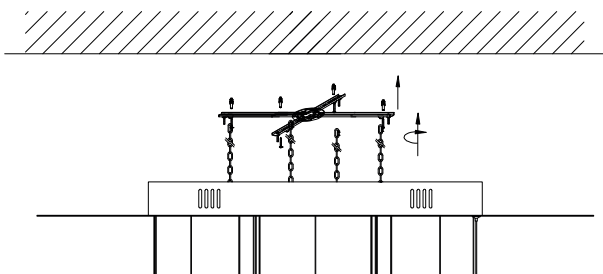

Para la limpieza del producto utilizar un paño húmedo, nunca sustancias o materiales corrosivos.

DIAGRAMA ELÉCTRICO

Para mayor información ver Ficha Técnica

Instructivo Neo 21 COL-116-21

INSTALACIÓN

1. Fijar cruceta al techo.

- 1.1 Trazar puntos de sujeción, perforar y colocar taquetes (incluidos).
- 1.2 Sujetar cruceta utilizando tornillos (incluidos).

2. Conectar a corriente eléctrica

- 2.1 Conectar cables de alimentación a línea de instalación eléctrica.

3. Fijar luminario en platina.

- 3.1 Insertar tornillos de la cruceta en orificios de la base.
- 3.2 Girar manualmente las tuercas a la base.

4. Nivelar altura deseada.

- 4.1 Desenroscar ligeramente opresor ubicado en cono superior para poder ajustar la altura subiendo o bajando el cable (si el cable no desliza con facilidad, puede encontrarse obstruido al interior de la base). Al tener la altura requerida girar opresor nuevamente para asegurarlo.