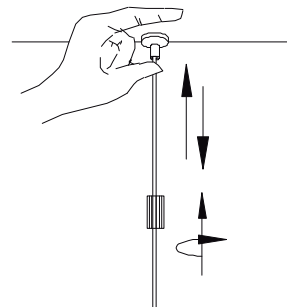

Para la limpieza del producto utilizar un paño húmedo, nunca sustancias o materiales corrosivos.

DIAGRAMA ELÉCTRICO

Para mayor información ver Ficha Técnica

Instructivo Neo 21 COL-116-21

INSTALACIÓN

1. Fijar cruceta al techo.

- 1.1 Trazar puntos de sujeción, perforar y colocar taquetes (incluidos).
- 1.2 Sujetar cruceta utilizando tornillos (incluidos).

2. Conectar a corriente eléctrica

- 2.1 Conectar cables de alimentación a línea de instalación eléctrica.

3. Fijar luminario en platina.

- 3.1 Insertar tornillos de la cruceta en orificios de la base.
- 3.2 Girar manualmente las tuercas a la base.

4. Nivelar altura deseada.

- 4.1 Desenroscar ligeramente opresor ubicado en cono superior para poder ajustar la altura subiendo o bajando el cable (si el cable no desliza con facilidad, puede encontrarse obstruido al interior de la base). Al tener la altura requerida girar opresor nuevamente para asegurarlo.