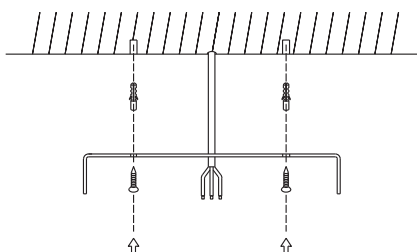

Driver: Incluido

CARACTERÍSTICAS DE ATENUACIÓN

Atenuable

LIMPIEZA

Para la limpieza del producto utilizar un paño húmedo, nunca sustancias o materiales corrosivos.

DIAGRAMA ELÉCTRICO

Para mayor información ver Ficha Técnica

Instructivo Mond 800 2024-105-80-B/N

INSTALACIÓN

1. Fijar cruceta al techo.

1.1 Trazar puntos de sujeción, perforar y colocar taquetes (incluidos).

1.2 Sujetar cruceta utilizando tornillos (incluidos).

2. Colocar la fuente de luz hacia arriba, enrollando los dos orificios de aluminio a la fuente de luz.

2.1 Una vez que este alineada la pantalla de hierro con el orificio, se instala plano en el tubo de hierro.

2.2 Apretar las piezas de aluminio para fijar el tubo de hierro y fijar la pantalla con los tornillos laterales.