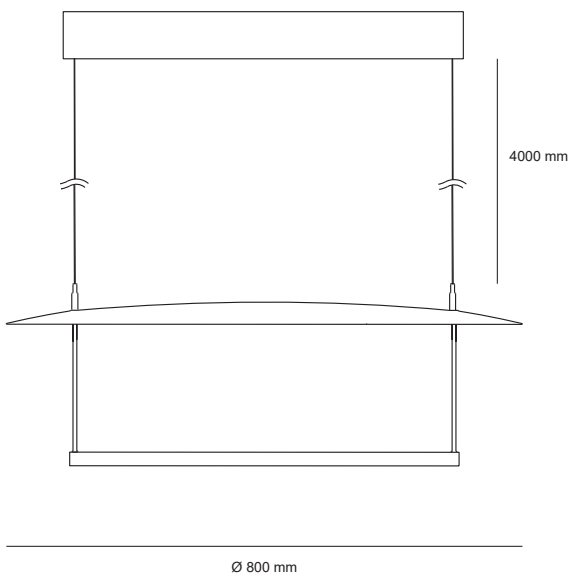

2.1 Una vez que este alineada la pantalla de hierro con el orificio, se instala plano en el tubo de hierro.

2.2 Apretar las piezas de aluminio para fijar el tubo de hierro y fijar la pantalla con los tornillos laterales.

4. Realizar la conexión de la luminaria de acuerdo al siguiente diagrama.

4.1 El cable en uno de los extremos donde se encuentra la etiqueta es positivo.

5. Colocar lámpara GU10.

5.1 Desenroscar marco del reflector de la luminaria para conectar lámpara y volver a enroscar marco para asegurar la lámpara y ajustar ángulo para iluminar.

Instructivo Mond 800 2024-105-80-B/N

DIMENSIONES

ESQUEMA DE LUMINARIO INSTALADO

A Lighting Store SA de CV
Av. Paseo de las Palmas 810 Int. 105,
Lomas de Chapultepec II Sección
Del. Miguel Hidalgo, CP: 11000
Tel. (55) 5255 3918
RFC LST140520N64