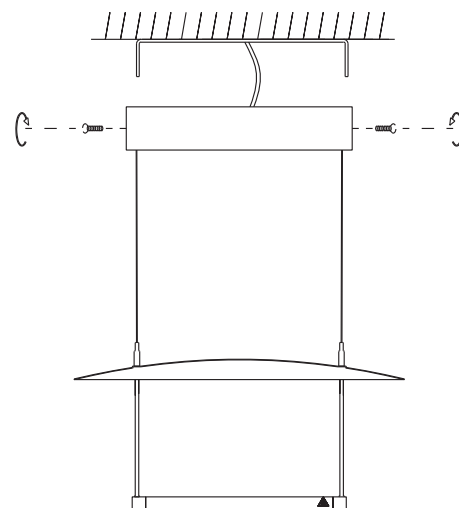

Instructivo Mond 800 2024-105-80-B/N

INSTALACIÓN

1. Fijar cruceta al techo.

1.1 Trazar puntos de sujeción, perforar y colocar taquetes (incluidos).

1.2 Sujetar cruceta utilizando tornillos (incluidos).

2. Colocar la fuente de luz hacia arriba, enrollando los dos orificios de aluminio a la fuente de luz.

2.1 Una vez que este alineada la pantalla de hierro con el orificio, se instala plano en el tubo de hierro.

2.2 Apretar las piezas de aluminio para fijar el tubo de hierro y fijar la pantalla con los tornillos laterales.

4. Realizar la conexión de la luminaria de acuerdo al siguiente diagrama.

4.1 El cable en uno de los extremos donde se encuentra la etiqueta es positivo.

5. Colocar lámpara GU10.

5.1 Desenroscar marco del reflector de la luminaria para conectar lámpara y volver a enroscar marco para asegurar la lámpara y ajustar ángulo para iluminar.