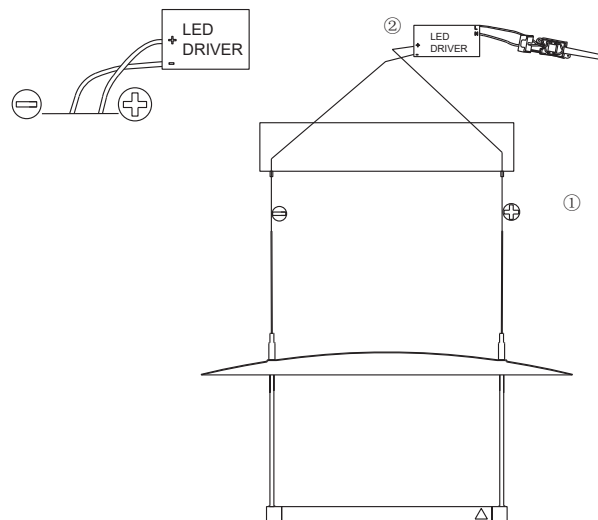

4. Realizar la conexión de la luminaria de acuerdo al siguiente diagrama.

4.1 El cable en uno de los extremos donde se encuentra la etiqueta es positivo.