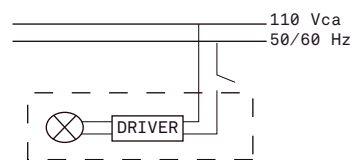

Driver: Incluido

CARACTERÍSTICAS DE ATENUACIÓN

Atenuable

LIMPIEZA

Para la limpieza del producto utilizar un paño húmedo, nunca sustancias o materiales corrosivos.

DIAGRAMA ELÉCTRICO

Para mayor información ver Ficha Técnica

Instructivo Mond 800 2024-105-80-B/N

INSTALACIÓN

1. Fijar cruceta al techo.

1.1 Trazar puntos de sujeción, perforar y colocar taquetes (incluidos).

1.2 Sujetar cruceta utilizando tornillos (incluidos).

2. Colocar la fuente de luz hacia arriba, enrollando los dos orificios de aluminio a la fuente de luz.