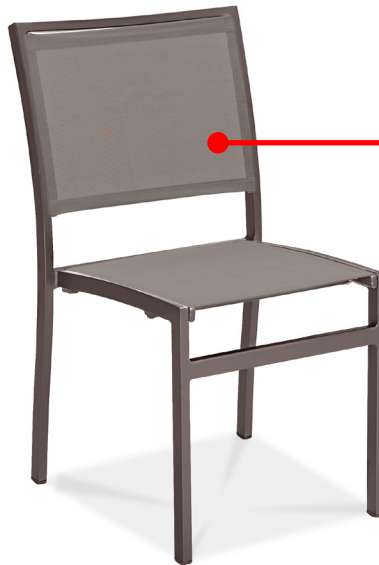

MALLA SL PARA SILLAS Y SILLONES/FOR CHAIRS AND LOUNGES

MALLA SL

MALLA SL APTA CAMASTROS, SILLAS Y SILLONES/FOR SUNLONGER, CHAIRS AND LOUNGES

MALLA SL

LOS COLORES MOSTRADOS EN ESTE CATÁLOGO SON DE RE