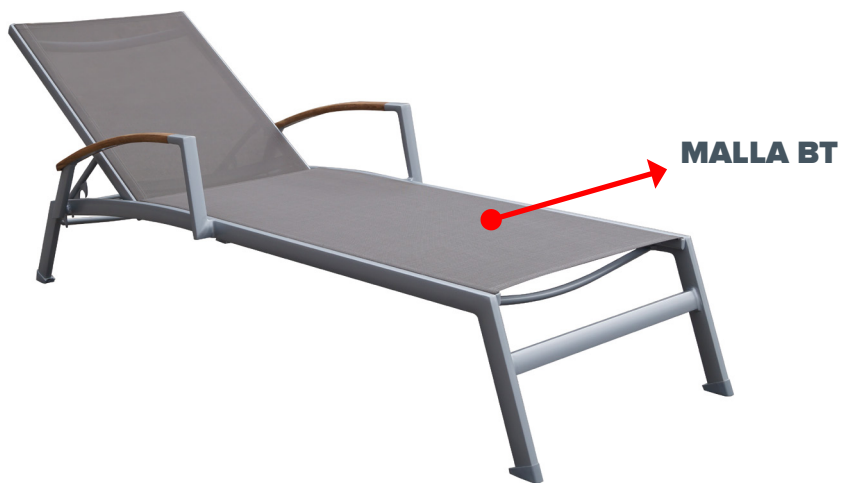

LOS COLORES MOSTRADOS EN ESTE CATÁLOGO SON DE RE

MALLA BT PARA CAMASTROS/FOR SUNLONGERS

5005 Black

5261 Grey

5015 Taupe

5029 Beige

5001 ivory

TELA SP