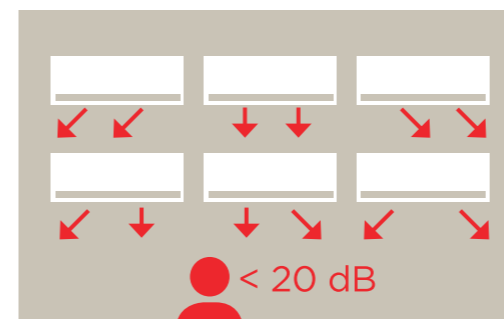

Lämmintä tai viileää juuri oikeaan suuntaan

Toshiban älykkään ilmanohjauksen avulla suuntaat puhalluksen haluamaasi suuntaan. Ilmanohjauksen kuusi yksilöllisesti valittavaa

asentoa mahdollistavat mukavan, vedottoman ja tasaisen lämpötilan jokaiselle huoneessa olevalle. Mukavuutta lisää hiljainen käyntiääni.