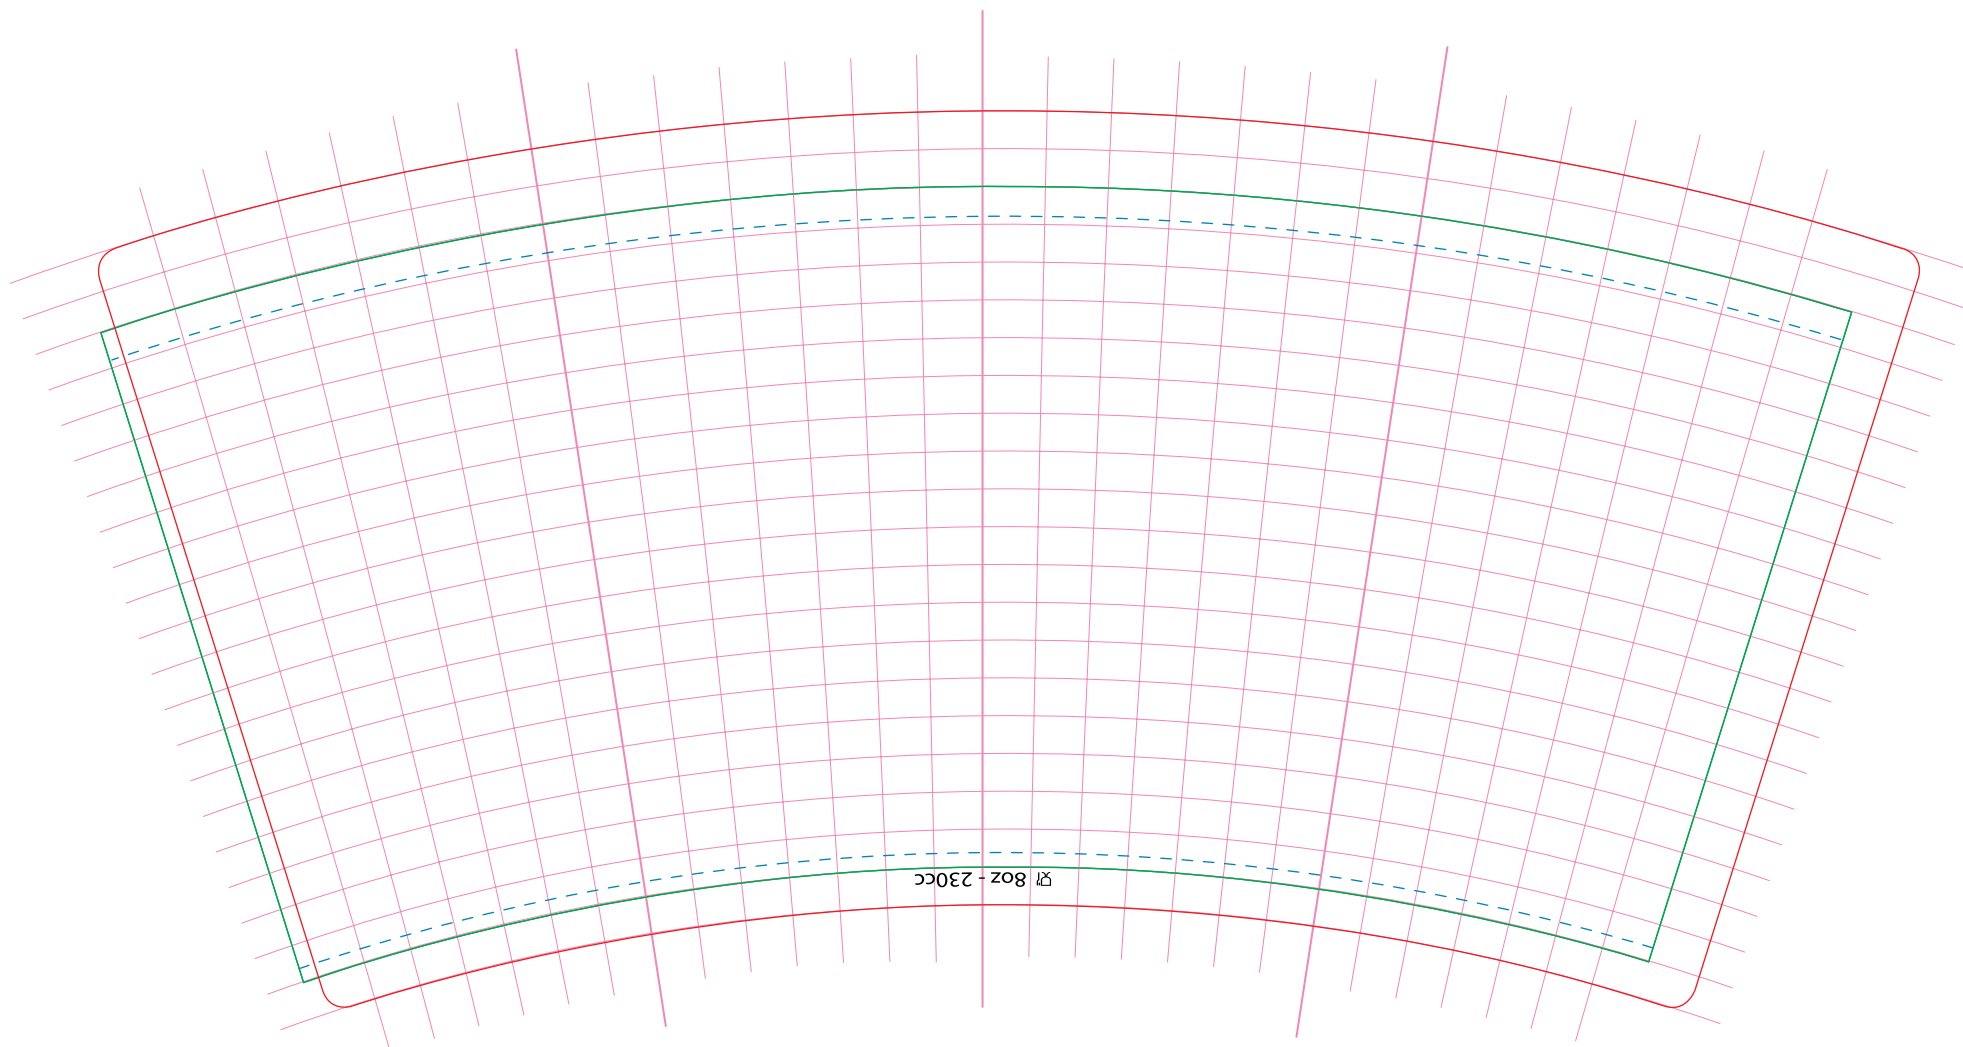

Article: 8oz (230cc) carton cup Z
Customer:
Date: ...-2022

CMYK

Template: 100%

 Cut line  Maximum print area  Maximum print area logo's and text

LET OP!

Wanneer PMS nummers worden omgezet naar CMYK, kunnen er kleurverschillen ontstaan die meestal niet op beeldscherm waar te nemen zijn. Ook wanneer deze drukproef wordt gedrukt kunnen er kleurafwijkingen optreden als gevolg van verschil in druktechnologie, verschil van substraat en de instellingen van de monitor. Deze drukproef garandeert daardoor niet dat de kleuren overeenkomen met de werkelijkheid en is daardoor alleen geschikt voor goedkeuring juiste positie artwork en kleurnummers. Vanwege de off-set druktechniek in combinatie met de vezelstructuur van ons papier, kunnen wij geen diepzwart drukken.