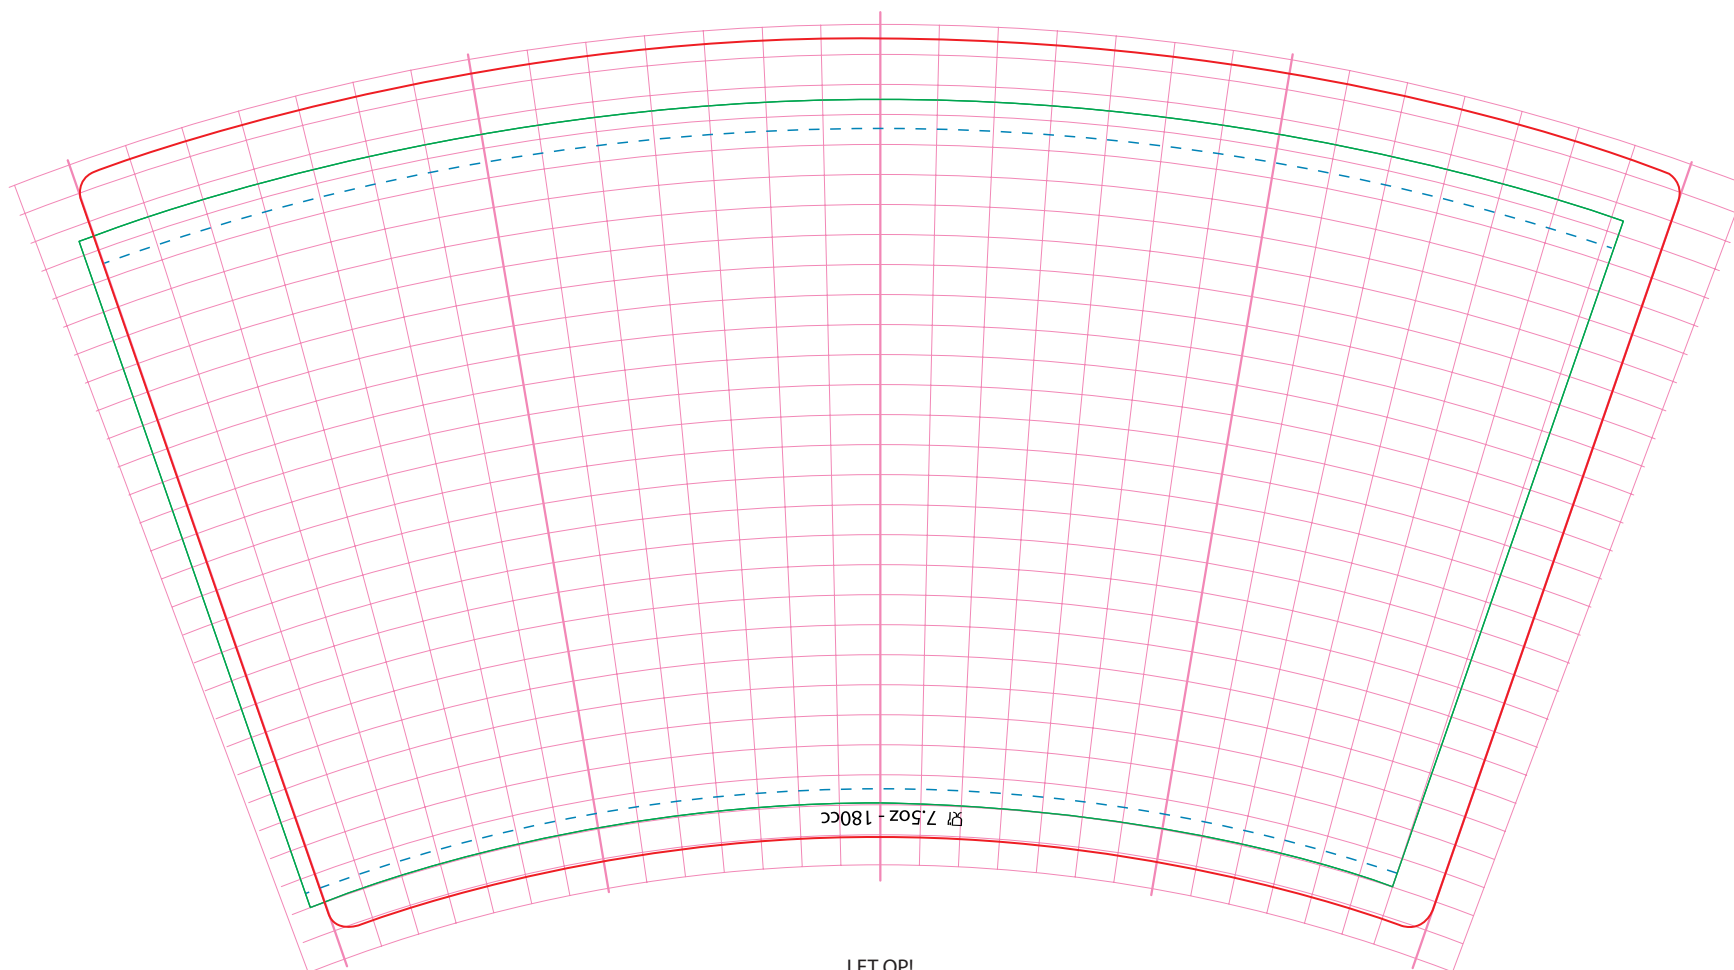

Article: 7.5oz (180cc) carton cup Z
Customer:
Date: ...-2022

CMYK

Template: 100%

■ Cut line ■ Maximum print area ■ Maximum print area logo's and text

LET OP!

Wanneer PMS nummers worden omgezet naar CMYK, kunnen er kleurverschillen ontstaan die meestal niet op beeldscherm waar te nemen zijn. Ook wanneer deze drukproef wordt gedrukt kunnen er kleurafwijkingen optreden als gevolg van verschil in druktechnologie, verschil van substraat en de instellingen van de monitor. Deze drukproef garandeert daardoor niet dat de kleuren overeenkomen met de werkelijkheid en is daardoor alleen geschikt voor goedkeuring juiste positie artwork en kleurnummers. Vanwege de off-set druktechniek in combinatie met de vezelstructuur van ons papier, kunnen wij geen diepzwart drukken.