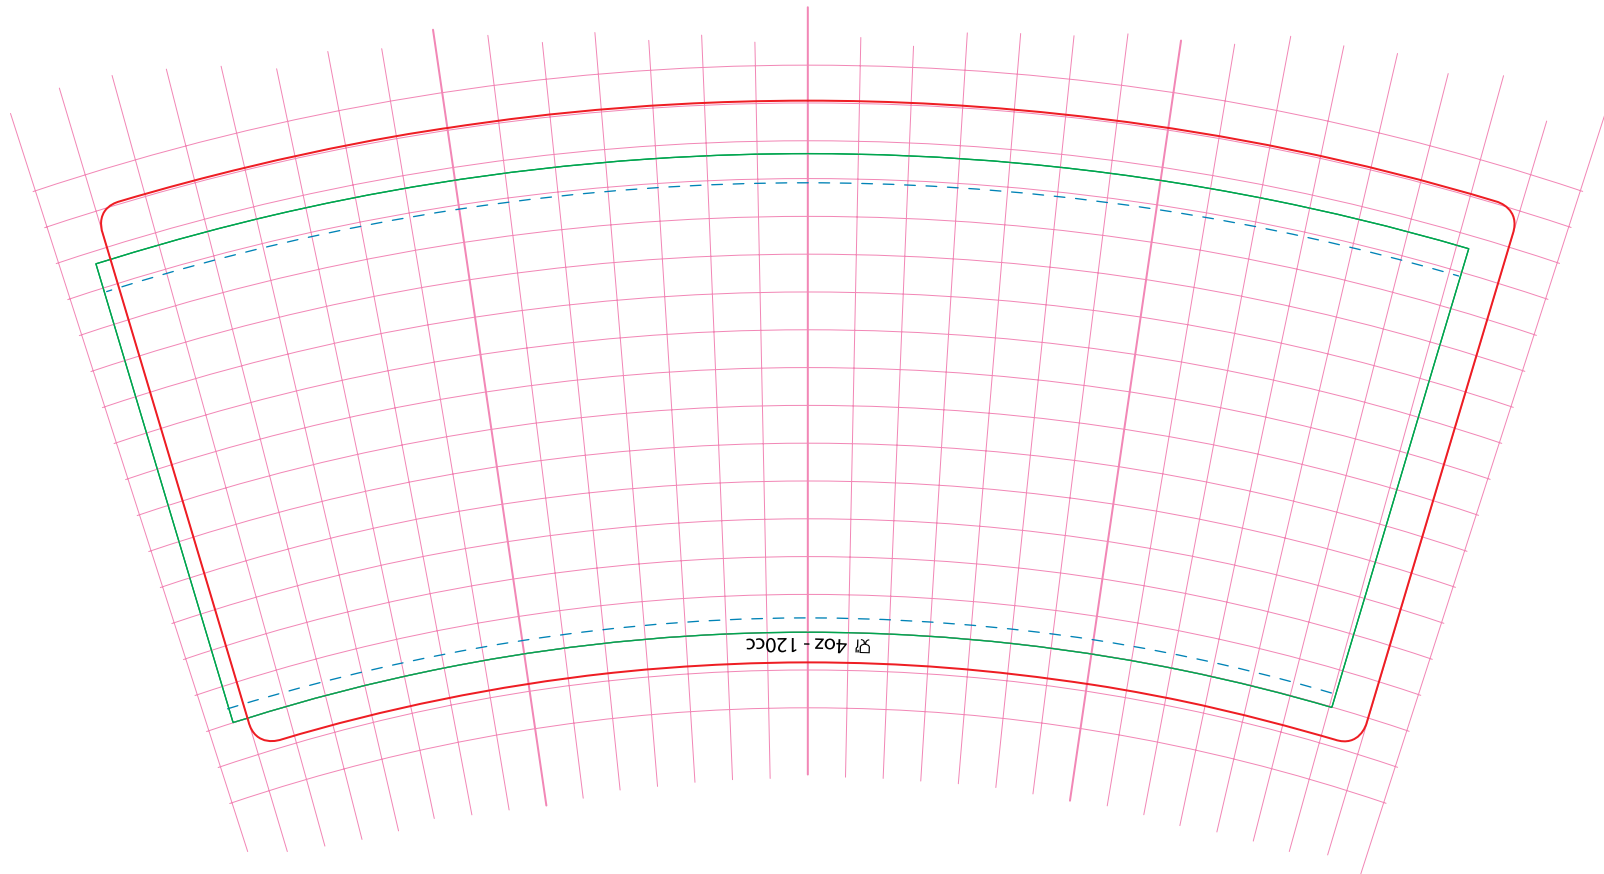

Article: 4oz (120cc) carton cup Z
Customer:
Date: ..-.-2020

CMYK

Template: 100%

 Cut line  Maximum print area  Maximum print area logo's and text

LET OP!

Wanneer PMS nummers worden omgezet naar CMYK, kunnen er kleurverschillen ontstaan die meestal niet op beeldscherm waar te nemen zijn. Ook wanneer deze drukproef wordt gedrukt kunnen er kleurafwijkingen optreden als gevolg van verschil in druktechnologie, verschil van substraat en de instellingen van de monitor. Deze drukproef garandeert daardoor niet dat de kleuren overeenkomen met de werkelijkheid en is daardoor alleen geschikt voor goedkeuring juiste positie artwork en kleurnummers. Vanwege de off-set druktechniek in combinatie met de vezelstructuur van ons papier, kunnen wij geen diepzwart drukken.