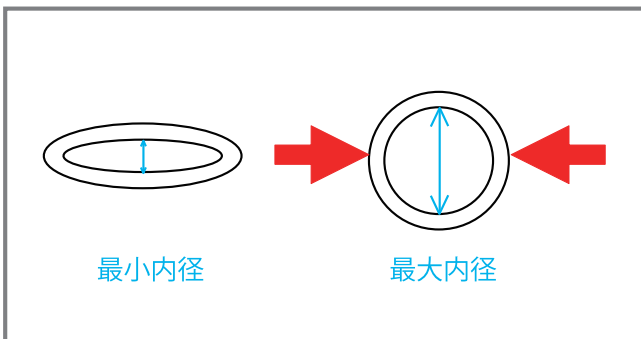

リボンチューブ

切り口の自然形が楕円形になっている 特殊PVCチューブ

- 一つのサイズで数サイズの線材に適合しますので、管理費の節減に繋がります。
- リバウンド力が強いので、2mm以下の線材もしっかり挟み込んで押さえます。
- マーキング文字が一定方向に向くよう、固定可能です。

ELLIPTICAL SPECIAL PVC TUBING

スペック

材質	PVC
使用温度範囲	-20~60℃
標準色	白

使用例/カスタム例

外形図

- ✓ 線材からずり落ちません。
- ✓ マーキングサービス（マックル）も承ります。

サイズ

型番	最小内径	最大内径	最小適合線材		最大適合線材		包装単位 (m/巻)
			sq	AWG	sq	AWG	
RBT-2035	0.6±0.5	1.7±0.5	0.05	30	0.20	24	200
RBT-3048	1.5±0.5	2.9±0.5	0.20	24	0.75	18	100
RBT-3658	1.7±0.5	3.6±0.5	0.30	22	2.00	14	200
RBT-4268	1.8±0.5	4.2±0.5	0.50	20	3.50	12	200
RBT-5080	1.8±0.5	5.0±0.5	0.50	20	5.50	10	200
RBT-8013	2.6±0.5	8.0±0.5	0.75	18	14.00	6	100
RBT-1118	3.4±0.5	10.8±0.5	2.00	14	22.00	4	100