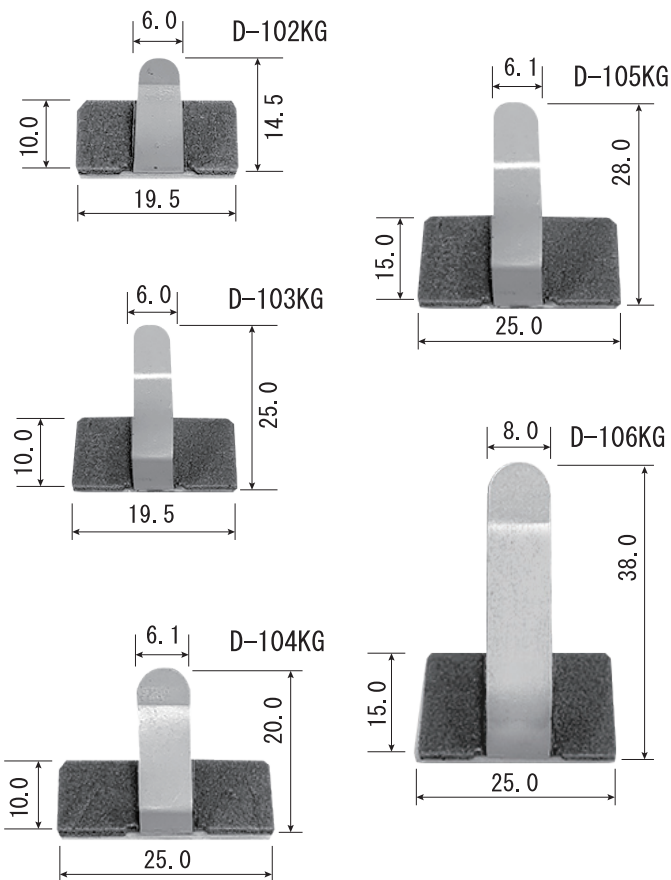

外形図

ケーブルアクセサリ

サイズ

型番	W	H	アーム長	アーム幅	梱包単位(個)
D-102KG	19.5	10.0	14.5	6.0	200
D-103KG	19.5	10.0	25.0	6.0	200
D-104KG	25.0	10.0	20.0	6.1	100
D-105KG	25.0	13.0	28.0	6.1	100
D-106KG	25.0	15.0	38.0	8.0	100

単位：mm