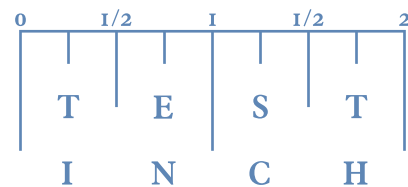

Nicky Jane Script

5.0
SERIES

2.50mm

UPPERCASE 2.50 [A B C D E F G H I J K L M N O P Q R S T U V W X Y Z]
LOWERCASE 2.50 [a b c d e f g h i j k l m n o p q r s t u v w x y z]
NUMB/PUNCT. 2.50 [0 1 2 3 4 5 6 7 8 9 8 1 ?]

3.00mm

UPPERCASE 3.00 [A B C D E F G H I J K L M N O P Q R S T U V W X Y Z]
LOWERCASE 3.00 [a b c d e f g h i j k l m n o p q r s t u v w x y z]
NUMB/PUNCT. 3.00 [0 1 2 3 4 5 6 7 8 9 8 1 ?]

3.50mm

UPPERCASE 3.50 [A B C D E F G H I J K L M N O P Q R S T U V W X Y Z]
LOWERCASE 3.50 [a b c d e f g h i j k l m n o p q r s t u v w x y z]
NUMB/PUNCT. 3.50 [0 1 2 3 4 5 6 7 8 9 8 1 ?]

4.00mm

UPPERCASE 4.00 [A B C D E F G H I J K L M N O P Q R S T U V W X Y Z]
LOWERCASE 4.00 [a b c d e f g h i j k l m n o p q r s t u v w x y z]
NUMB/PUNCT. 4.00 [0 1 2 3 4 5 6 7 8 9 8 1 ?]

4.50mm

UPPERCASE 4.50 [A B C D E F G H I J K L M N O P Q R S T U V W X Y Z]
LOWERCASE 4.50 [a b c d e f g h i j k l m n o p q r s t u v w x y z]
NUMB/PUNCT. 4.50 [0 1 2 3 4 5 6 7 8 9 8 1 ?]

Page Size- Letter 8,5 x 11 Inch

Morando