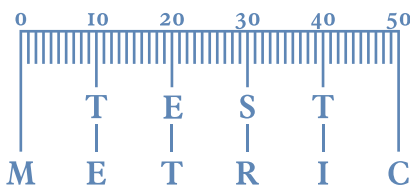

Nicky Jane Sans

5.0
SERIES

2.50mm

UPPERCASE 2.50 [A B C D E F G H I J K L M N O P Q R S T U V W X Y Z
LOWERCASE 2.50 [a b c d e f g h i j k l m n o p q r s t u v w x y z
NUMB/PUNCT. 2.50 [0 1 2 3 4 5 6 7 8 9 & ! ? # $ % ^ (* + - . , / ° :

3.00mm

UPPERCASE 3.00 [A B C D E F G H I J K L M N O P Q R S T U V W X Y Z
LOWERCASE 3.00 [a b c d e f g h i j k l m n o p q r s t u v w x y z
NUMB/PUNCT. 3.00 [0 1 2 3 4 5 6 7 8 9 & ! ? # $ % ^ (* + - . , / ° :

3.50mm

UPPERCASE 3.50 [A B C D E F G H I J K L M N O P Q R S T U V W X Y Z
LOWERCASE 3.50 [a b c d e f g h i j k l m n o p q r s t u v w x y z
NUMB/PUNCT. 3.50 [0 1 2 3 4 5 6 7 8 9 & ! ? # $ % ^ (* + - . , / ° :

4.00mm

UPPERCASE 4.00 [A B C D E F G H I J K L M N O P Q R S T U V W X Y Z
LOWERCASE 4.00 [a b c d e f g h i j k l m n o p q r s t u v w x y z
NUMB/PUNCT. 4.00 [0 1 2 3 4 5 6 7 8 9 & ! ? # $ % ^ (* + - . , / ° :

4.50mm

UPPERCASE 4.50 [A B C D E F G H I J K L M N O P Q R S T U V W X Y Z
LOWERCASE 4.50 [a b c d e f g h i j k l m n o p q r s t u v w x y z
NUMB/PUNCT. 4.50 [0 1 2 3 4 5 6 7 8 9 & ! ? # $ % ^ (* + - . , / ° :

Page Size- Letter 8,5 x 11 Inch