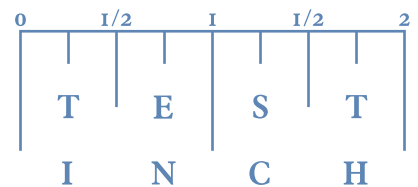

Nicky Jane Sans

5.0
SERIES

2.50mm

UPPERCASE 2.50 [A B C D E F G H I J K L M N O P Q R S T U V W X Y Z
LOWERCASE 2.50 [a b c d e f g h i j k l m n o p q r s t u v w x y z
NUMB/PUNCT. 2.50 [0 1 2 3 4 5 6 7 8 9 & ! ? # $ % ^ (* + - . , / ° :

3.00mm

UPPERCASE 3.00 [A B C D E F G H I J K L M N O P Q R S T U V W X Y Z
LOWERCASE 3.00 [a b c d e f g h i j k l m n o p q r s t u v w x y z
NUMB/PUNCT. 3.00 [0 1 2 3 4 5 6 7 8 9 & ! ? # $ % ^ (* + - . , / ° :

3.50mm

UPPERCASE 3.50 [A B C D E F G H I J K L M N O P Q R S T U V W X Y Z
LOWERCASE 3.50 [a b c d e f g h i j k l m n o p q r s t u v w x y z
NUMB/PUNCT. 3.50 [0 1 2 3 4 5 6 7 8 9 & ! ? # $ % ^ (* + - . , / ° :

4.00mm

UPPERCASE 4.00 [A B C D E F G H I J K L M N O P Q R S T U V W X Y Z
LOWERCASE 4.00 [a b c d e f g h i j k l m n o p q r s t u v w x y z
NUMB/PUNCT. 4.00 [0 1 2 3 4 5 6 7 8 9 & ! ? # $ % ^ (* + - . , / ° :

4.50mm

UPPERCASE 4.50 [A B C D E F G H I J K L M N O P Q R S T U V W X Y Z
LOWERCASE 4.50 [a b c d e f g h i j k l m n o p q r s t u v w x y z
NUMB/PUNCT. 4.50 [0 1 2 3 4 5 6 7 8 9 & ! ? # $ % ^ (* + - . , / ° :

Page Size- Letter 8,5 x 11 Inch

Morando