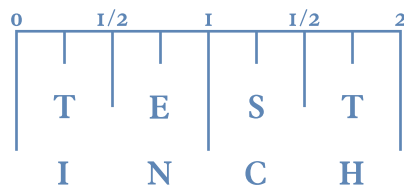

Montserrat

SERIES 5.0

1.50mm

UPPERCASE 1.50 [A B C D E F G H I J K L M N O P Q R S T U V W X Y Z

LOWERCASE 1.50 [a b c d e f g h i j k l m n o p q r s t u v w x y z

NUMB/PUNCT. 1.50 [0 1 2 3 4 5 6 7 8 9 & ! ? # $ % " (* + - . , / \ ` :

2.00mm

UPPERCASE 2.00 [A B C D E F G H I J K L M N O P Q R S T U V W X Y Z

LOWERCASE 2.00 [a b c d e f g h i j k l m n o p q r s t u v w x y z

NUMB/PUNCT. 2.00 [0 1 2 3 4 5 6 7 8 9 & ! ? # $ % " (* + - . , / \ ` :

2.50mm

UPPERCASE 2.50 [A B C D E F G H I J K L M N O P Q R S T U V W X Y Z

LOWERCASE 2.50 [a b c d e f g h i j k l m n o p q r s t u v w x y z

NUMB/PUNCT. 2.50 [0 1 2 3 4 5 6 7 8 9 & ! ? # $ % " (* + - . , / \ ` :

3.00mm

UPPERCASE 3.00 [A B C D E F G H I J K L M N O P Q R S T U V W X Y Z

LOWERCASE 3.00 [a b c d e f g h i j k l m n o p q r s t u v w x y z

NUMB/PUNCT. 3.00 [0 1 2 3 4 5 6 7 8 9 & ! ? # $ % " (* + - . , / \ ` :

3.50mm

UPPERCASE 3.50 [A B C D E F G H I J K L M N O P Q R S T U V W X Y Z

LOWERCASE 3.50 [a b c d e f g h i j k l m n o p q r s t u v w x y z

NUMB/PUNCT. 3.50 [0 1 2 3 4 5 6 7 8 9 & ! ? # $ % " (* + - . , / \ ` :

4.00mm

UPPERCASE 4.00 [A B C D E F G H I J K L M N O P Q R S T U V W X Y Z

LOWERCASE 4.00 [a b c d e f g h i j k l m n o p q r s t u v w x y z

NUMB/PUNCT. 4.00 [0 1 2 3 4 5 6 7 8 9 & ! ? # $ % " (* + - . , / \ ` :

Morando