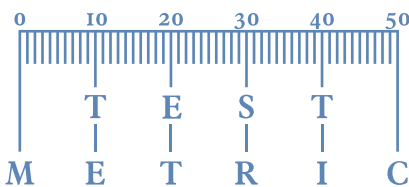

Claude Monet

SERIES 5.0

2.50mm

UPPERCASE 2.50 { A B C D E F G H I J K L M N O P Q R S T U V W X Y Z

LOWERCASE 2.50 { a b c d e f g h i j k l m n o p q r s t u v w x y z

NUMB/PUNCT. 2.50 { 0 1 2 3 4 5 6 7 8 9 & _ . | G H I C F A I A I L I S Th RE RA RI O A E

3.00mm

UPPERCASE 3.00 { A B C D E F G H I J K L M N O P Q R S T U V W X Y Z

LOWERCASE 3.00 { a b c d e f g h i j k l m n o p q r s t u v w x y z

NUMB/PUNCT. 3.00 { 0 1 2 3 4 5 6 7 8 9 & _ . | G H I C F A I A I L I S Th RE RA RI O A E

3.50mm

UPPERCASE 3.50 { A B C D E F G H I J K L M N O P Q R S T U V W X Y Z

LOWERCASE 3.50 { a b c d e f g h i j k l m n o p q r s t u v w x y z

NUMB/PUNCT. 3.50 { 0 1 2 3 4 5 6 7 8 9 & _ . | G H I C F A I A I L I S Th RE RA RI O A E

4.00mm

UPPERCASE 4.00 { A B C D E F G H I J K L M N O P Q R S T U V W X Y Z

LOWERCASE 4.00 { a b c d e f g h i j k l m n o p q r s t u v w x y z

NUMB/PUNCT. 4.00 { 0 1 2 3 4 5 6 7 8 9 & _ . | G H I C F A I A I L I S Th RE RA RI O A E

4.50mm

UPPERCASE 4.50 { A B C D E F G H I J K L M N O P Q R S T U V W X Y Z

LOWERCASE 4.50 { a b c d e f g h i j k l m n o p q r s t u v w x y z

NUMB/PUNCT. 4.50 { 0 1 2 3 4 5 6 7 8 9 & _ . | G H I C F A I A I L I S Th RE RA RI O A E

5.00mm

UPPERCASE 5.00 { A B C D E F G H I J K L M N O P Q R S T U V W X Y Z

LOWERCASE 5.00 { a b c d e f g h i j k l m n o p q r s t u v w x y z

NUMB/PUNCT. 5.00 { 0 1 2 3 4 5 6 7 8 9 & _ . | G H I C F A I A I L I S Th RE RA RI O A E

Morando