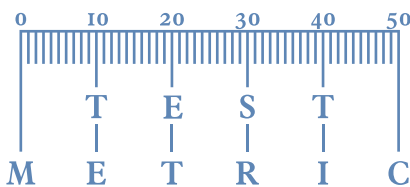

Claude Monet

SERIES 5.5.0

5.50mm

UPPERCASE { 5.50 ABCDEFGHIJKLMNOPQRSTUVWXYZ
LOWERCASE { 5.50 abcdefghijklmnopqrstuvwxyz
NUMB/PUNCT. { 5.50 0 1 2 3 4 5 6 7 8 9 & _ . © ¢ £ ¤ ¥ ¦ § ¨ © ª « ¬ ® ¯ ° ± ² ³ ´ µ ¶ · ¸ ¹ º » ¼ ½ ¾ A E

6.00mm

UPPERCASE { 6.00 ABCDEFGHIJKLMNOPQRSTUVWXYZ
LOWERCASE { 6.00 abcdefghijklmnopqrstuvwxyz
NUMB/PUNCT. { 6.00 0 1 2 3 4 5 6 7 8 9 & _ . © ¢ £ ¤ ¥ ¦ § ¨ © ª « ¬ ® ¯ ° ± ² ³ ´ µ ¶ · ¸ ¹ º » ¼ ½ ¾ A E

6.50mm

UPPERCASE { 6.50 ABCDEFGHIJKLMNOPQRSTUVWXYZ
LOWERCASE { 6.50 abcdefghijklmnopqrstuvwxyz
NUMB/PUNCT. { 6.50 0 1 2 3 4 5 6 7 8 9 & _ . © ¢ £ ¤ ¥ ¦ § ¨ © ª « ¬ ® ¯ ° ± ² ³ ´ µ ¶ · ¸ ¹ º » ¼ ½ ¾ A E

Page Size- Letter 8,5 x 11 Inch