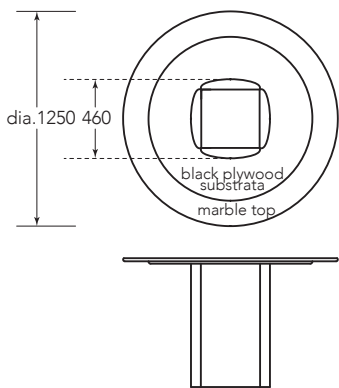

### 052-1101/5 : Tathra table 125

dia.1250 H750

### 052-1102 : Tathra table 155

dia.1550 H750

### 052-1107 : Tathra table 240

W2400 D1100 H750

### 052-1108 : Tathra table 270

W2700 D1100 H750