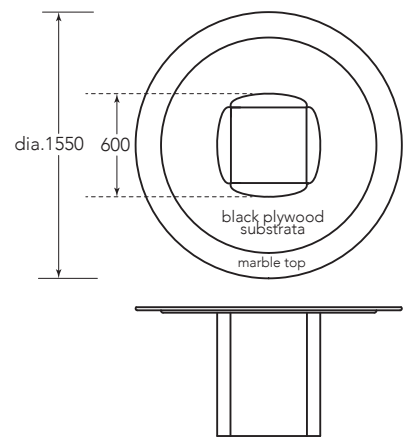

### 052-1101/5 : Tathra table 125

dia.1250 H750

### 052-1103 : Tathra table 135

dia.1350 H750

### 052-1102 : Tathra table 155

dia.1550 H750

### 052-1107 : Tathra table 240

W2400 D1100 H750