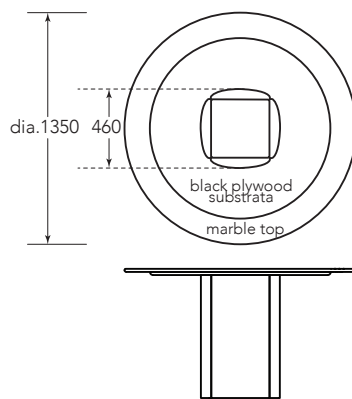

### 052-1101/5 : Tathra table 125

dia.1250 H750

### 052-1103 : Tathra table 135

dia.1350 H750

### 052-1102 : Tathra table 155

dia.1550 H750

### 052-1107 : Tathra table 240

W2400 D1100 H750