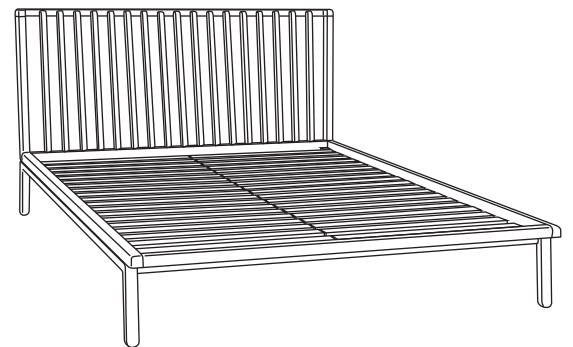

059-4005 : Sensu bedframe European Super King

W2110 D2285 H1000

Available mattress : W2000 L2000