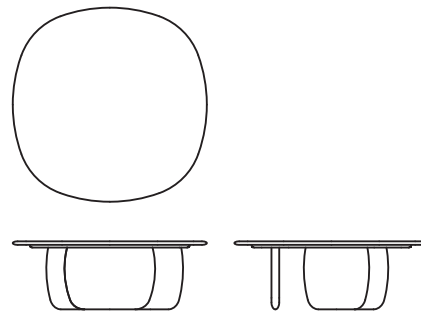

## EDEN TABLE

light oak

**053-2101 : Eden table 90 stone top**

**053-2104 : Eden table 90 wood top**

W900 D900 H350

**053-2103 : Eden table 100 stone top**

**053-2105 : Eden table 100 wood top**

W1000 D1000 H340

**053-2102 : Eden table 120 stone top**

**053-2106 : Eden table 120 wood top**

W1200 D1200 H350

**053-2201 : Eden side table 55 stone top**

W550 D550 H500