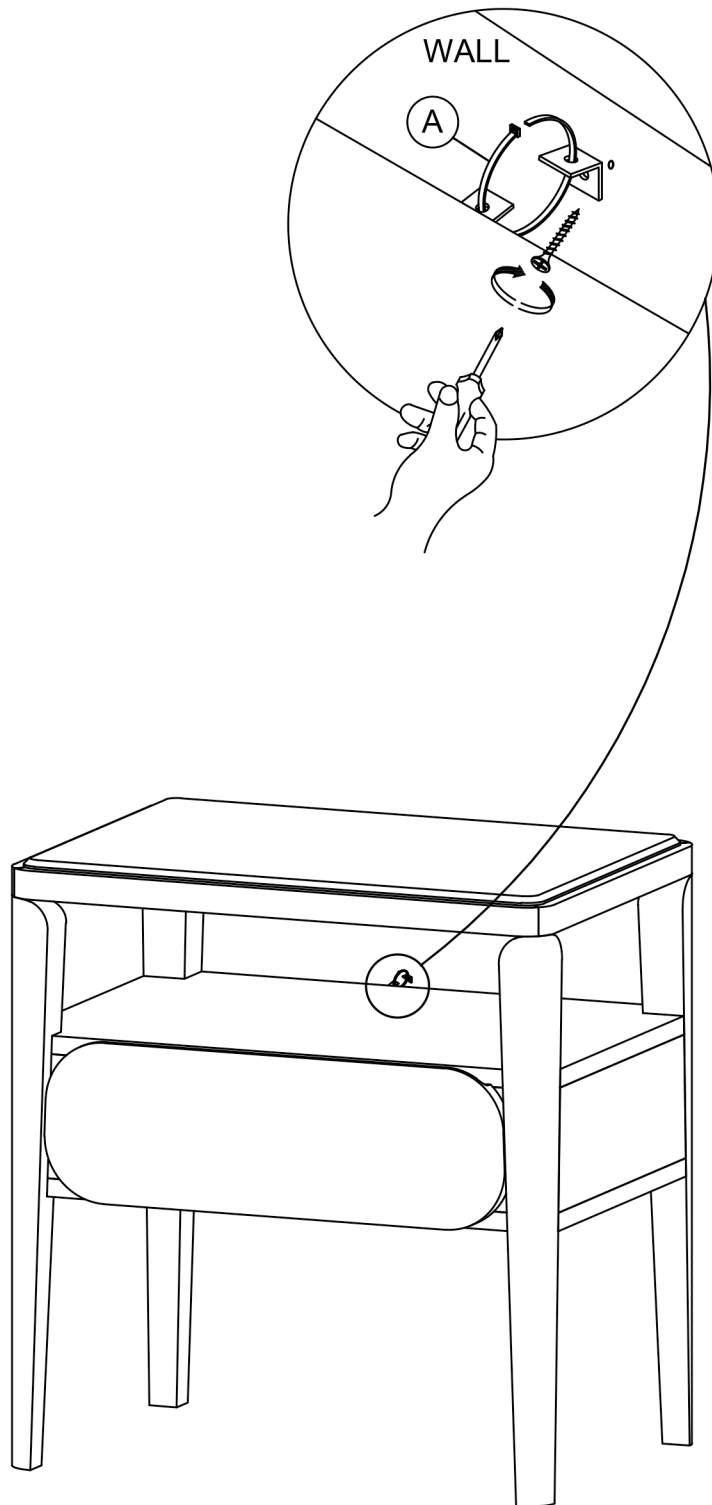

ASSEMBLY INSTRUCTIONS

PARU BEDSIDE TABLE

Anti tip kit

 20 MIN

A x 1