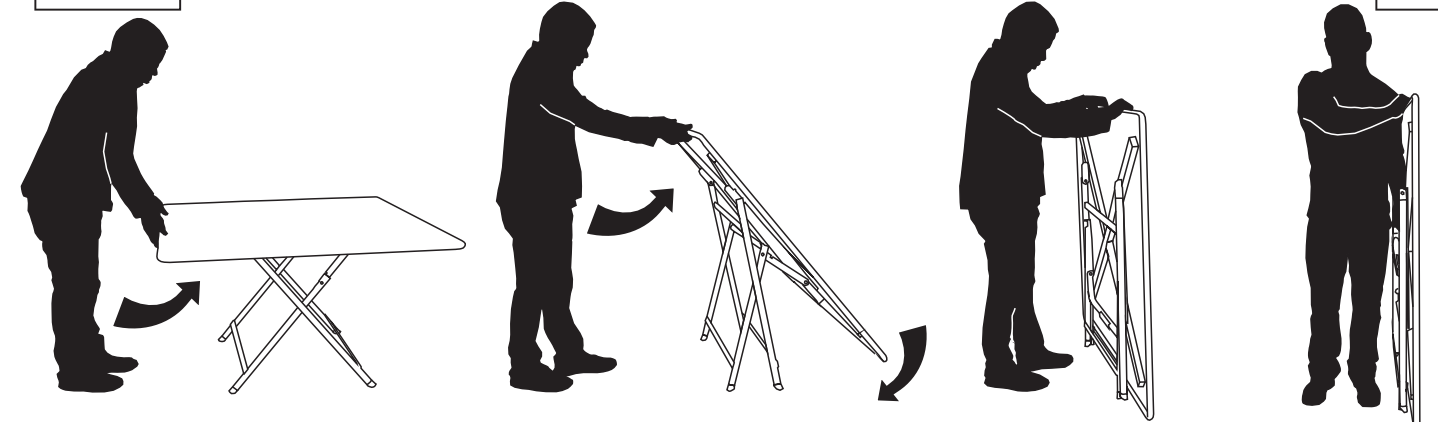

ou
or
oder

UT0028-e

CARACTERE
DESIGN STUDIO FERMOB

fermob 

F **MISE EN GARDE :**

Ne pas couvrir le mobilier avec une bâche ou une nappe plastifiée et éviter tout contact prolongé avec des objets pouvant retenir l'eau ou l'humidité (pot de fleur, dessous de plat...) : combinée à la chaleur, l'humidité peut altérer l'aspect de la peinture.

D **ACHTUNG:**

Bedecken Sie die Tischplatte nicht mit einer Plastikfolie oder Hülle und vermeiden Sie jeglichen verlängerten Kontakt mit Gegenständen, die das Wasser oder die Feuchtigkeit zurückhalten können (z.B.Blumentöpfe, Unterteller...): die Kombination von Feuchtigkeitsansammlung und Wärme kann den Anstrich schädigen.