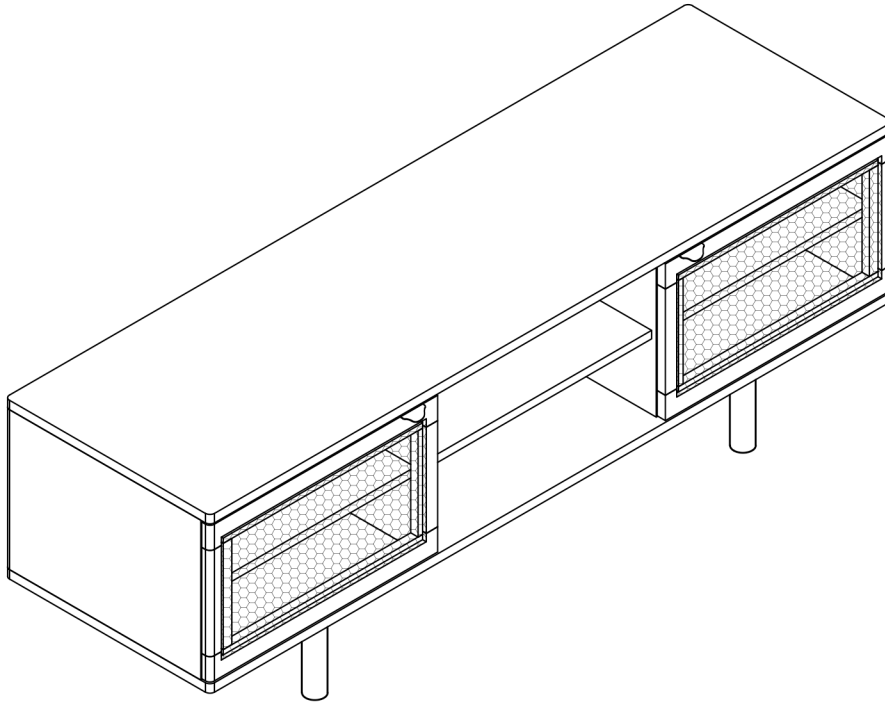

ASSEMBLY INSTRUCTION

Cohen TV Unit

a = 1/pc

b = 2 /pc

 20 MIN

M6*35

A x 8

Ø6

B x 8

Ø6*13

C x 8

Key M4

D x 1

1