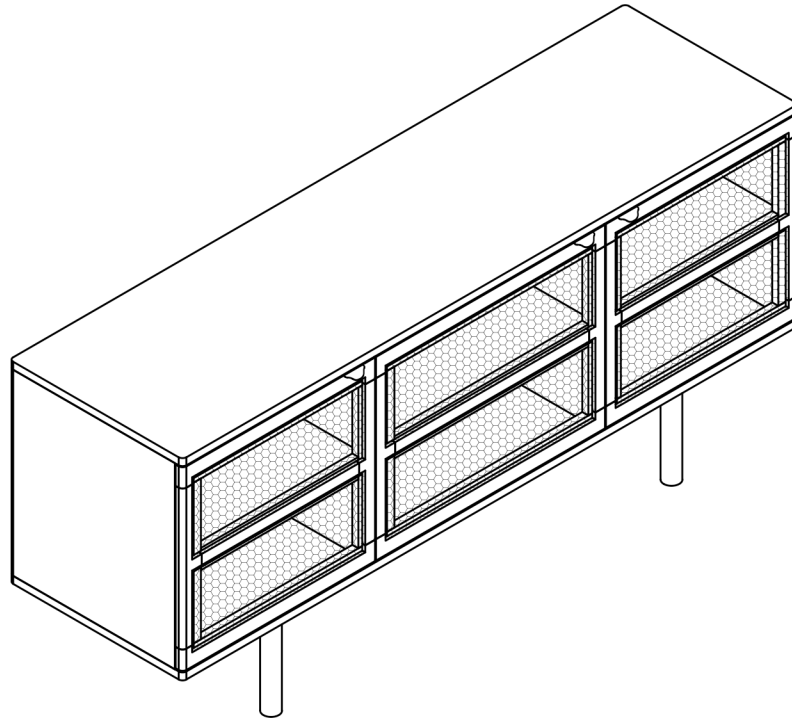

## Cohen Sideboard

a = 1/pc

b = 2 /pc

 20 MIN

M6\*35

A x 8

Ø6

B x 8