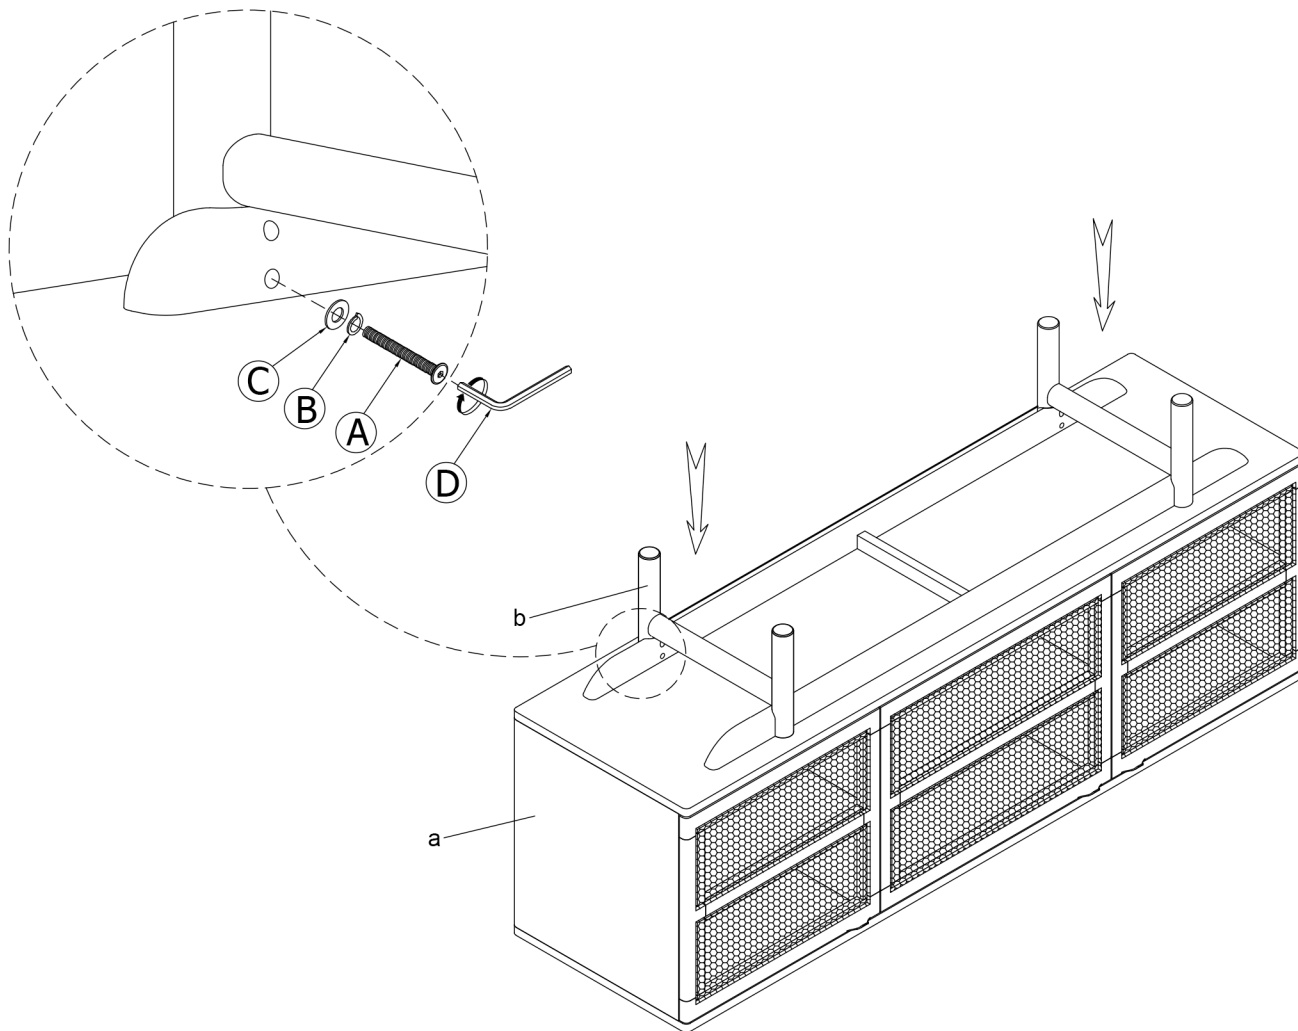

## Cohen Sideboard

a = 1/pc

b = 2 /pc

 20 MIN

M6\*35

A x 8

Ø6

B x 8

Ø6\*13

C x 8

Key M4

D x 1

Anti tip kit

E x 2

Step 1

Step 2