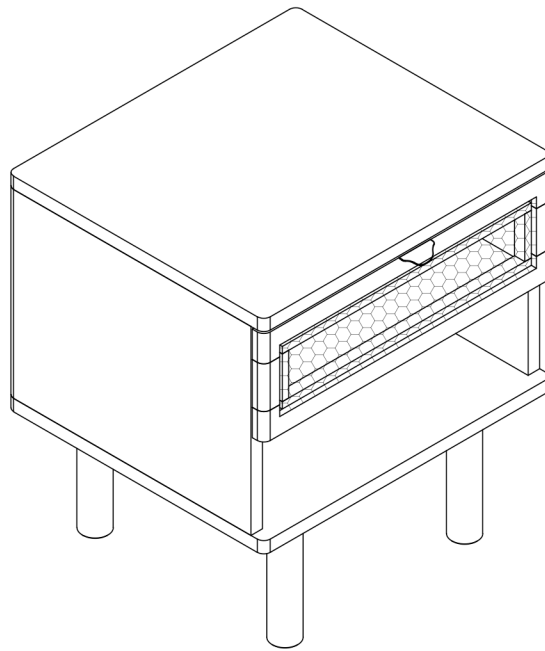

ASSEMBLY INSTRUCTION

Cohen Bedside Table

a = 1/pc

b = 2 /pc

 20 MIN

M6*35

A x 8

Ø6

B x 8

Ø6*13

C x 8

Key M4

D x 1

1