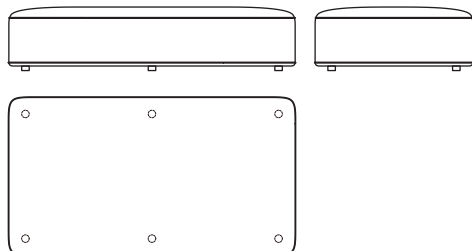

Tolv

CAUSEWAY modular sofa

causeway 41+45+43
cushion x2 / bolster cushion x4

causeway 43+43
cushion x4 / bolster cushion x5

CAUSEWAY modular sofa

12002-41
Causeway module 1
W1050 D1050 H420

12002-42
Causeway module 2
W1900 D1050 H420

12002-77050
Causeway cushion 70x50
W700 H500 L100

12002-78528
Causeway bolster cushion
dia.280 L845

12002-43
Causeway module 3
W2850 D1050 H420

12002-45
Causeway module 5
W1380 D1050/1380 H420

12002-44-1
Causeway module 4 LHF
W2850 D1050/1380 H420