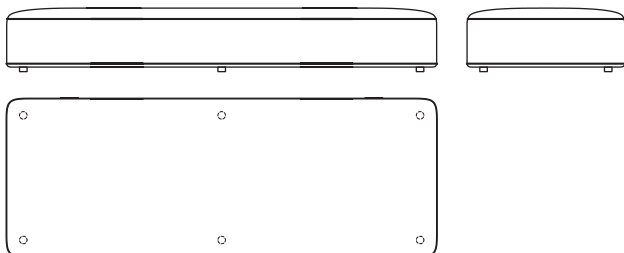

Tolv

CAUSEWAY modular sofa

causeway 41+45+43
cushion x2 / bolster cushion x4

causeway 43+43
cushion x4 / bolster cushion x5

CAUSEWAY modular sofa

12002-41
Causeway module 1
W1050 D1050 H420

12002-42
Causeway module 2
W1900 D1050 H420

12002-77050
Causeway cushion 70x50
W700 H500 L100

12002-78528
Causeway bolster cushion
dia.280 L845

12002-43
Causeway module 3
W2850 D1050 H420

12002-45
Causeway module 5
W1380 D1050/1380 H420

12002-44-1
Causeway module 4 LHF
W2850 D1050/1380 H420