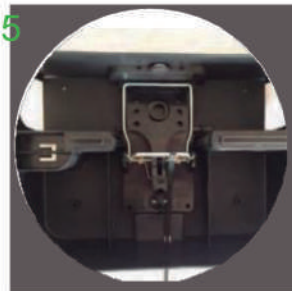

Compatible con Uni-Key

Una llave para abrir toda la gama de cajas PelGar.

1 La estación de ratas PelGar está articulada a la derecha del lado que permite la apertura total mientras el cebo de la estación de cebo está en su lugar. La estación de cebo también se ha fabricado pensando en la seguridad en forma de un soporte de pared al que se sujeta la estación de cebo.

2 La estación de ratas PelGar también ha sido diseñada teniendo en cuenta el comportamiento de las ratas. Tiene un piso texturizado "antideslizante" que le da una sensación más natural, aberturas de ancho completo para facilitar el acceso con sólo un pequeño labio para evitar el agua entrada, y agujeros de drenaje en el suelo para cuando e las condiciones meteorológicas son especialmente adversas.

3/4 Cuando se trata de colocar el cebo, la estación PelGar para ratas es muy versátil. Dos depósitos de cebo a cada lado de la estación tienen capacidad para 100 g de cebo en grano o pellets, mientras que se pueden añadir barras verticales y horizontales para asegurar bloques y cebos de pasta.

5 La estación de ratas PelGar también albergará de forma segura una trampa de "ruptura" con dos clips de ubicación en el centro de la estación, y un agujero en el otro lado permite que la trampa se coloque con un cable de sujeción sin abrir la caja.