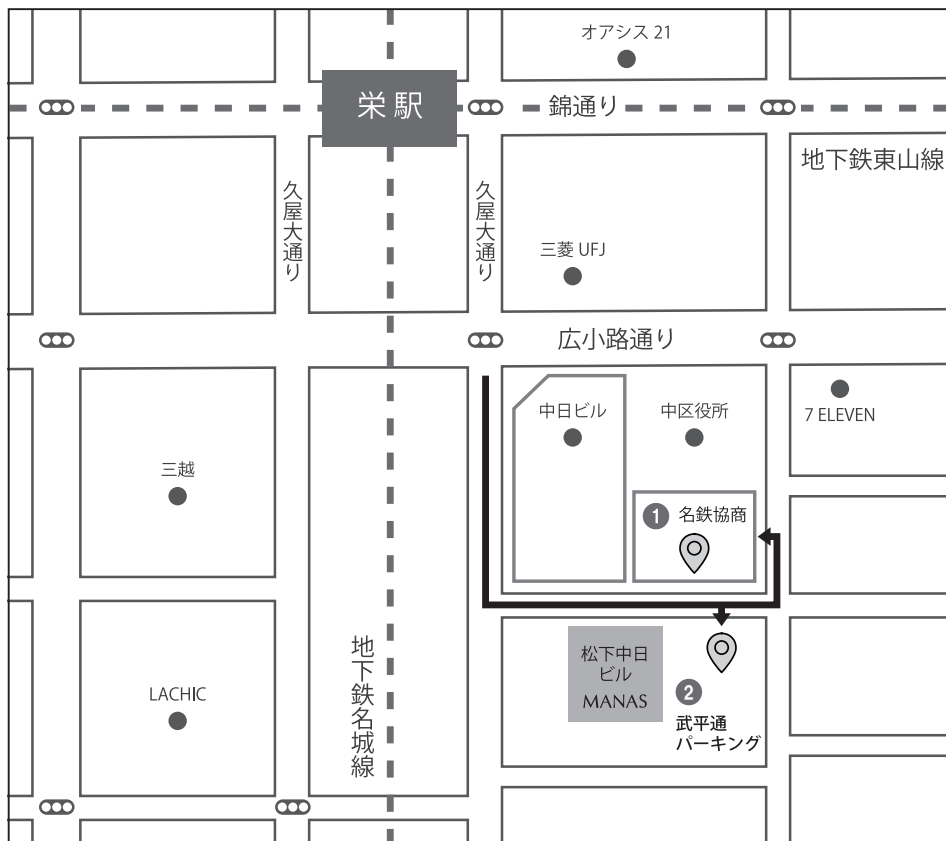

## NAGOYA MAP

### 道順：

地下鉄東山線・名城線「栄駅」13番出口を出て直進します。  
 一本目の道（一方通行）を左に曲がり、二つ目のビルの松下中日ビル2階にございます。  
 久屋パークビルの東隣のビルです。

## お近くの駐車場ご案内