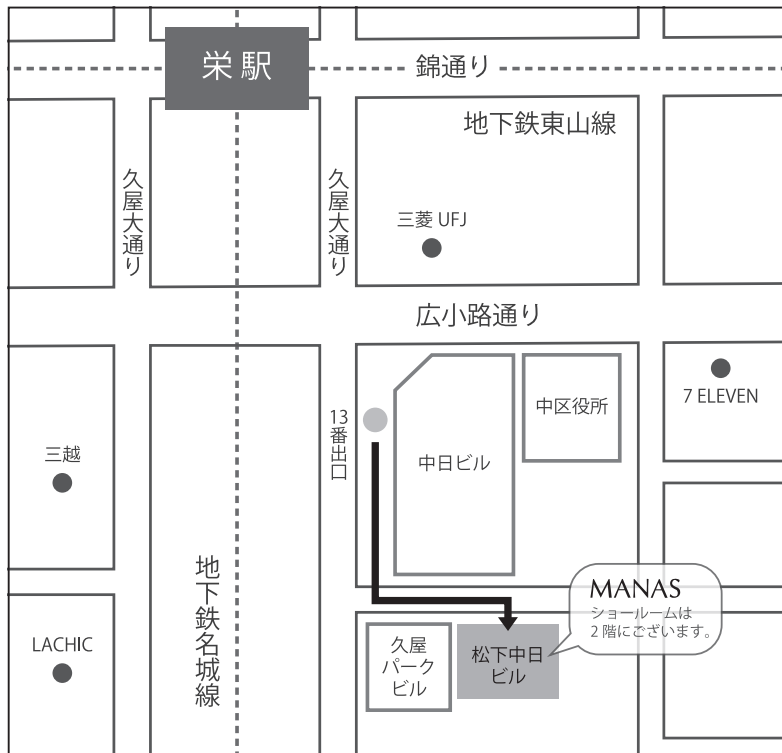

# マナトレーディング株式会社 名古屋ショールームのご案内

## NAGOYA MAP

### 道順：

地下鉄東山線・名城線「栄駅」13番出口を出て直進します。  
 一本目の道（一方通行）を左に曲がり、二つ目のビルの松下中日ビル2階にございます。  
 久屋パークビルの東隣のビルです。

## お近くの駐車場ご案内