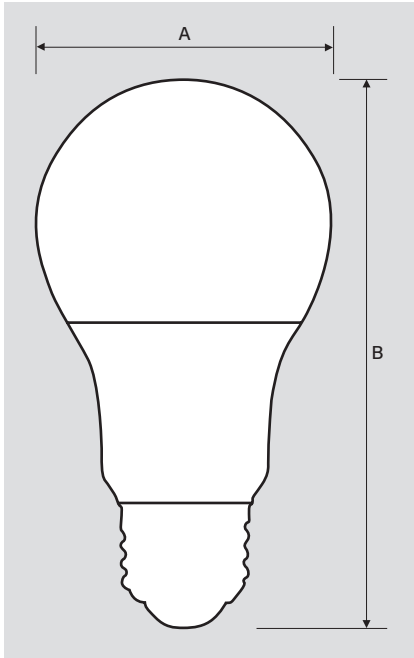

### LAMP DIMENSIONS

A (Diameter)	2.36"
B (Length)	4.33"

BASE TYPE: E26 (Medium)