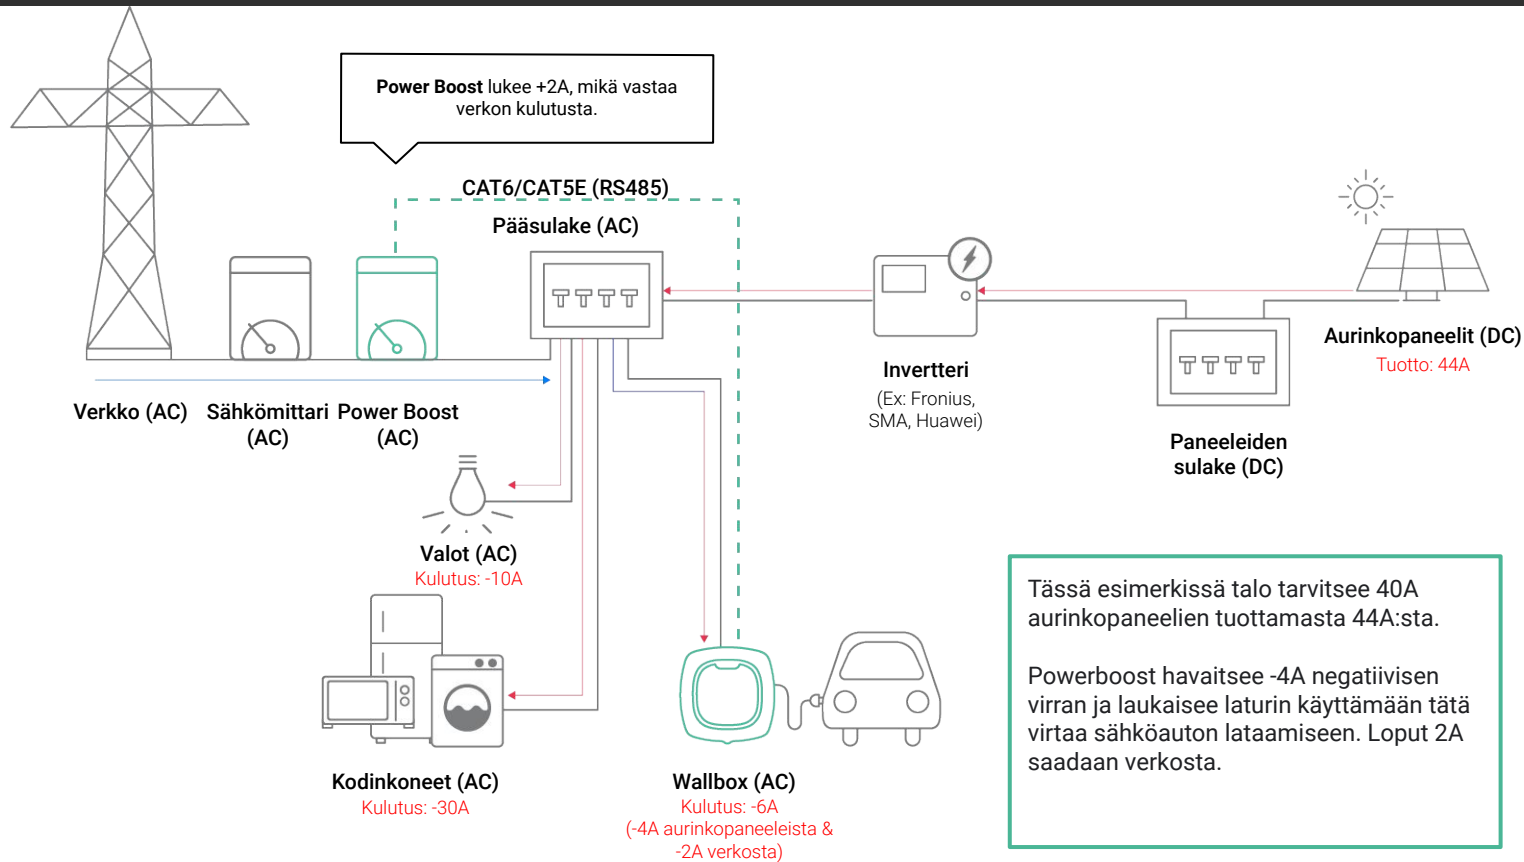

Kuinka se toimii

2. Kun aurinkopaneelit tuottavat hieman enemmän energiaa kuin talo kuluttaa...