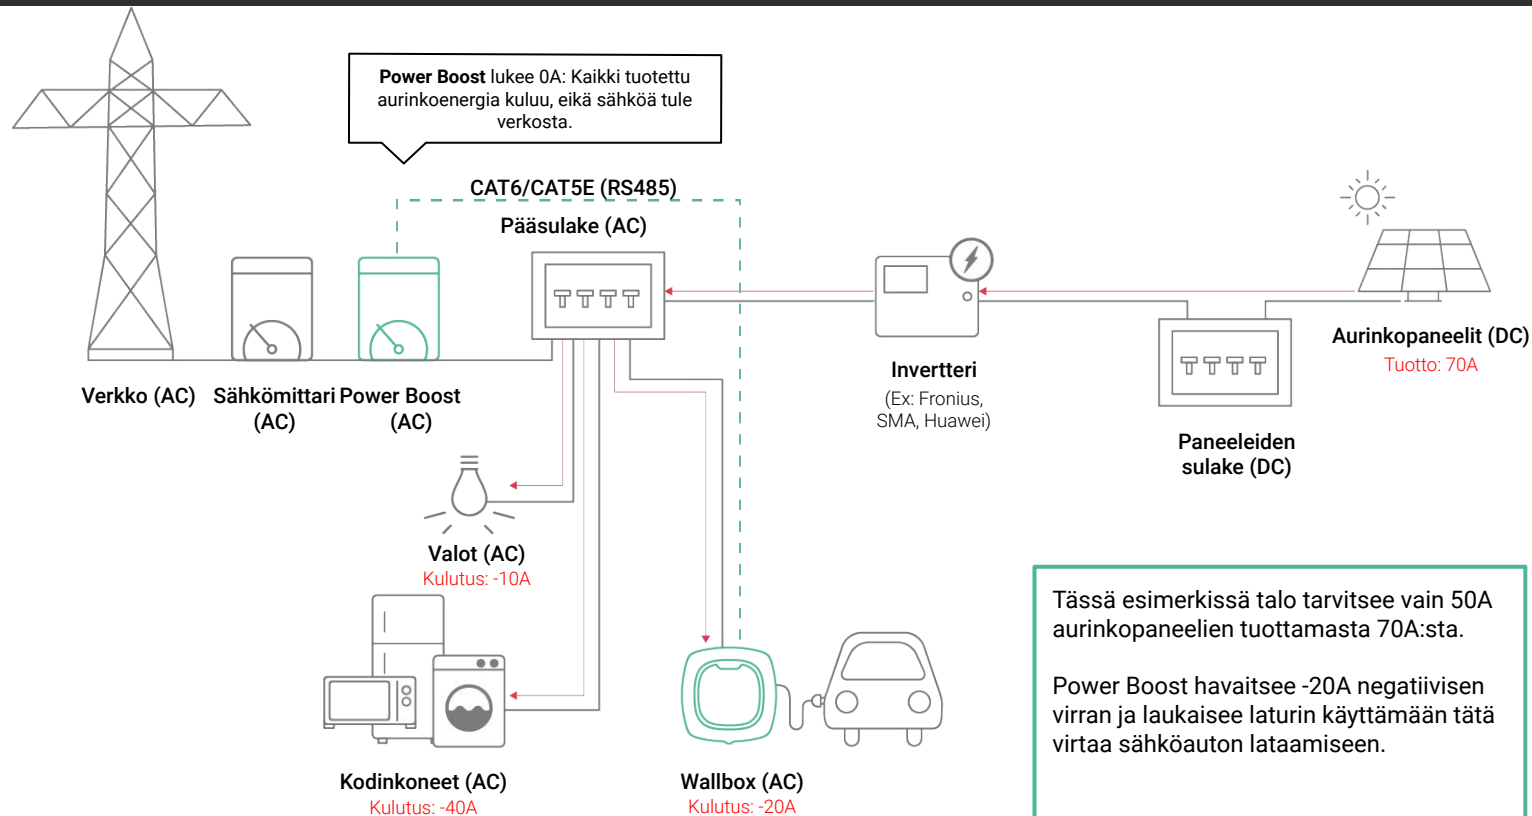

Kuinka se toimii

1. Kun aurinkopaneelit tuottaa enemmän energiaa kuin talo kuluttaa...