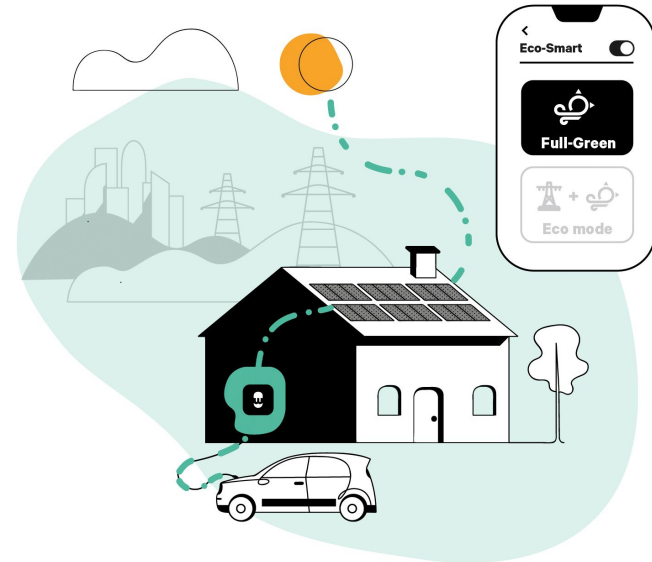

# Vihreämpää latausta käden ulottuvilla

Esittelyssä Eco-Smart-ominaisuus, jonka avulla Wallbox-laturi tulee osaksi **kestävää kodin energiajärjestelmää**.

Käytä aurinkopaneeleistasi tai tuulivoimaloistasi tuotettua vihreää energiaa kotona sähköautosi lataamiseen tehokkaimmalla ja kestävimällä tavalla.

## Full-Green-tila

Full-Green-tila havaitsee, milloin kotonasi on tarpeeksi vihreää ylimääräistä energiaa, jotta se täyttää auton virrankulutuksen vähimmäisvaatimukset (6A). Silloin autosi alkaa latautua, mikä tarkoittaa, että jokainen lataus on 100 % vihreä.

## Eco-tila

Eco-tila havaitsee reaaliajassa vihreän energian, jota ei käytetä muualla kodissasi, ja sekoittaa sen sähköverkon energiaan varmistaakseen nopean ja tehokkaan latauksen. Tämä minimoi verkkoenergian käytön.