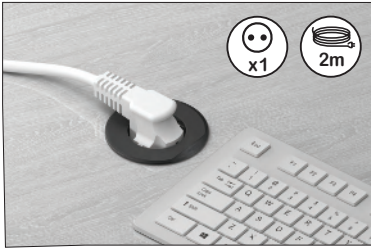

# Unica System+

- en** Desk Unit XS
- fr** Bloc prises XS
- es** Base escritorio
- ru** Блок розеточный
- kk** Розетки блок
- sv** Bordsenhet mini
- no** Bordsenhet XS
- fi** Pöytäyksikkö XS
- dk** Bord stikk. enkelt
- nl** Bureau XS
- pl** Gniazdo blatowe