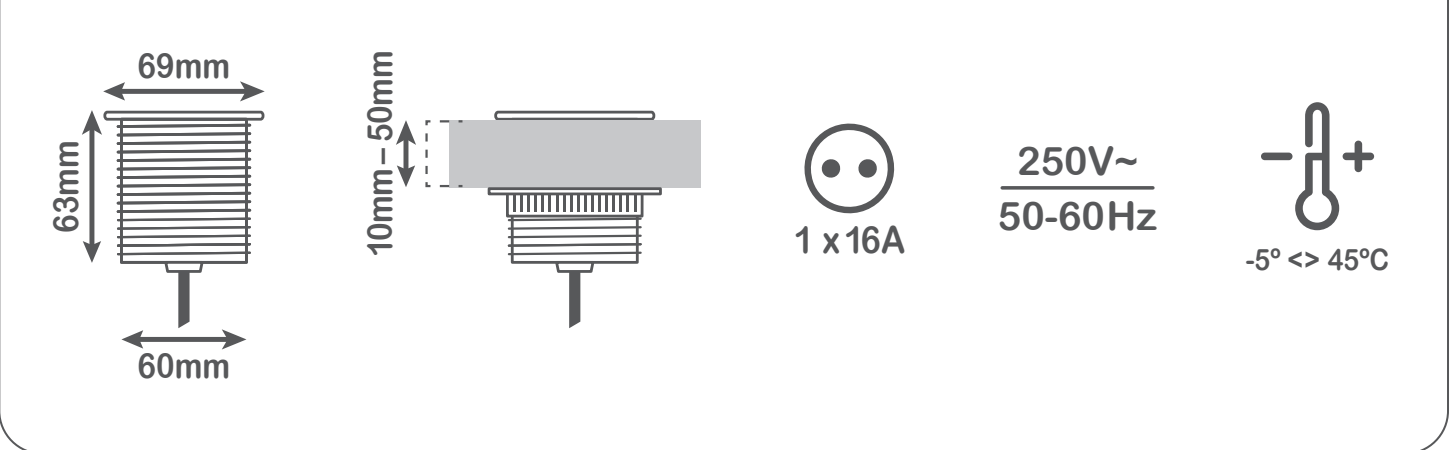

# Unica System+

- en** Desk Unit XS
- fr** Bloc prises XS
- es** Base escritorio
- ru** Блок розеточный
- kk** Розетки блок
- sv** Bordsenhet mini
- no** Bordsenhet XS
- fi** Pöytäyksikkö XS
- dk** Bord stikk. enkelt
- nl** Bureau XS
- pl** Gniazdo blatowe