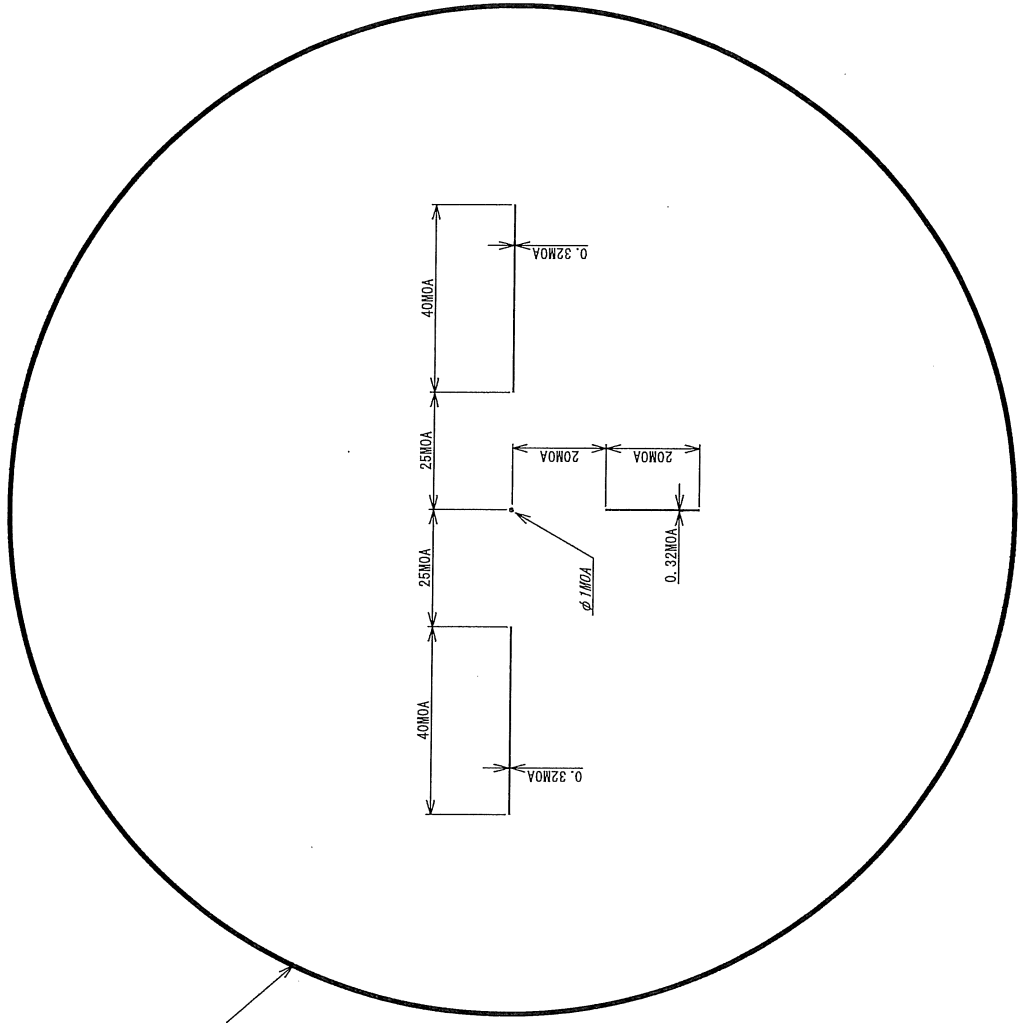

出 图 No. #8203/ 1-6x24 0+ (Dark Brown Color)

FOV (@ $6\times$ )  $\phi 214.8\text{MOA}$