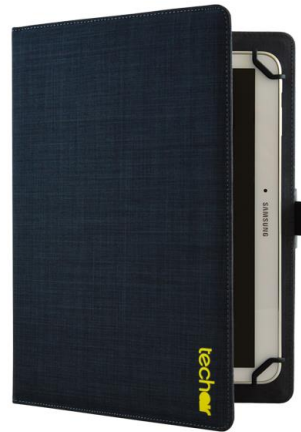

# TAXUT041v3 10,1"

BAGAGERIE

Avec le nouveau folio Techair réversible, quand vous avez assez vu la même couleur... changez là! Cette conception innovante est disponible en 10.1" universelle et en 3 couleurs. Ce nouveau folio offre des angles de vue multiples à votre tablette, elle est en microfibre et dispose d'une fermeture élastique.

## Caractéristiques

<b>Spécificités</b>	<ul style="list-style-type: none"><li>• Fermeture aimantée</li><li>• Angles de vision multiples</li><li>• Intérieur doux anti-rayure</li><li>• Effet jean</li><li>• Porte stylet intégré</li></ul>
<b>Compatibilité</b>	10,1"
<b>Matières</b>	Polyester texturé
<b>Poids</b>	0,31 Kg
<b>Dimensions</b>	27,5 x 20,1 x 3cm
<b>Garantie</b>	Garantie à vie