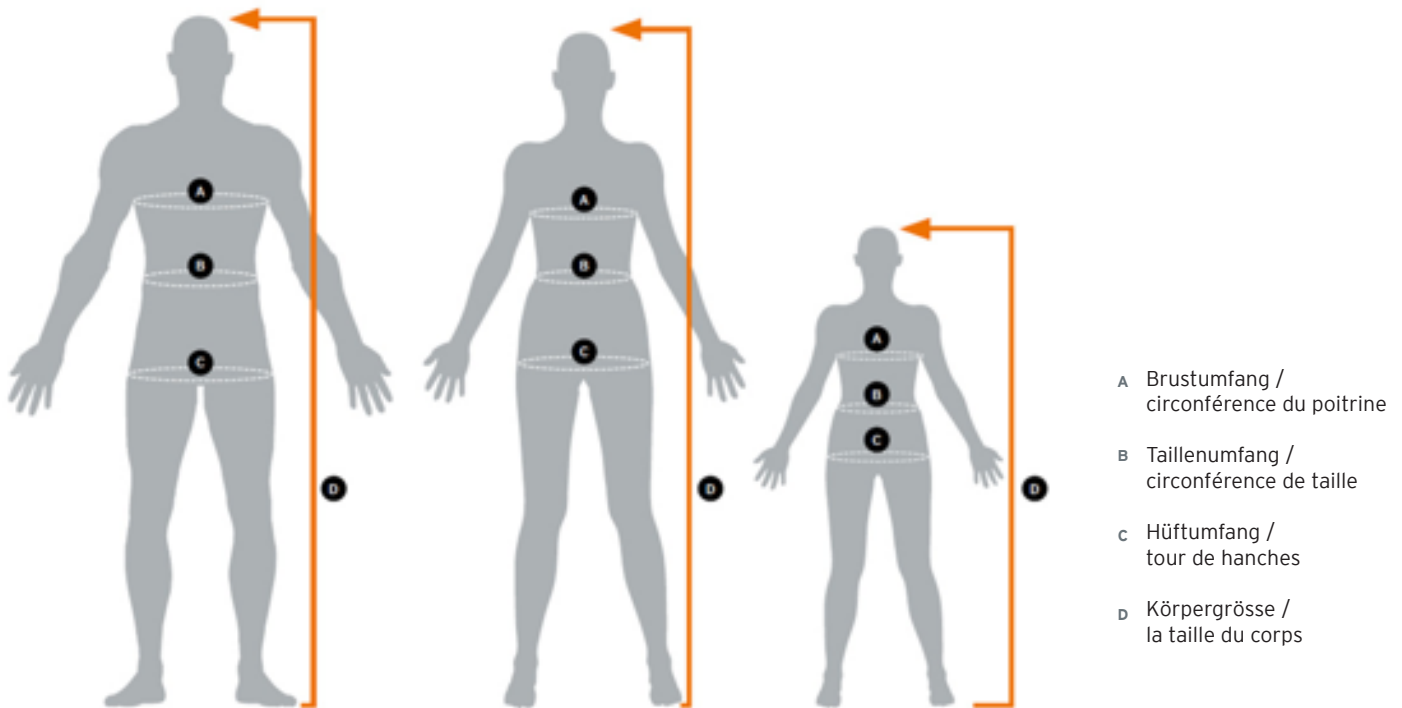

GRÖSSENTABELLE / TABLEAU DE TAILLE

HERREN / HOMMES TOP'S			46 S	48 M	50 M/L	52 L	54 XL	56 XXL	58 3XL
Brust / poitrine			91-94	95-98	99-102	103-106	107-111	112-117	118-123
Taille / teille			78-81	82-85	86-89	90-94	95-100	101-106	107-112
Hüfte / hanche			94-97	98-101	102-105	106-109	110-113	114-117	118-121
Körpergrösse / la taille du corps			171-176	171-176	174-179	177-182	179-184	182-186	185-189

DAMEN / DAMES TOP'S & BOTTOMS	32 XXS	34 XS	36 S	38 S/M	40 M	42 L	44 XL	46 XXL	
Brust / poitrine	76-79	80-83	84-87	88-91	92-95	96-96	100-104	105-110	
Taille / teille	60-63	64-67	68-71	72-75	76-79	80-84	85-89	90-95	
Hüfte / hanche	86-89	90-93	94-97	98-101	102-105	106-109	110-113	114-117	
Körpergrösse / la taille du corps	165-172	165-172	165-172	165-172	165-172	165-172	165-172	165-172	

KINDER / ENFANTS TOP'S & BOTTOMS			128 S	140 M	152 L	164 XL	176 XXL		
Brust / poitrine			62-67	68-73	74-79	80-85	86-91		
Taille / teille			56-59	60-63	64-67	68-71	71-74		
Hüfte / hanche			69-72	73-76	77-80	81-84	85-88		
Körpergrösse / la taille du corps			124-135	136-147	148-159	160-169	170-176