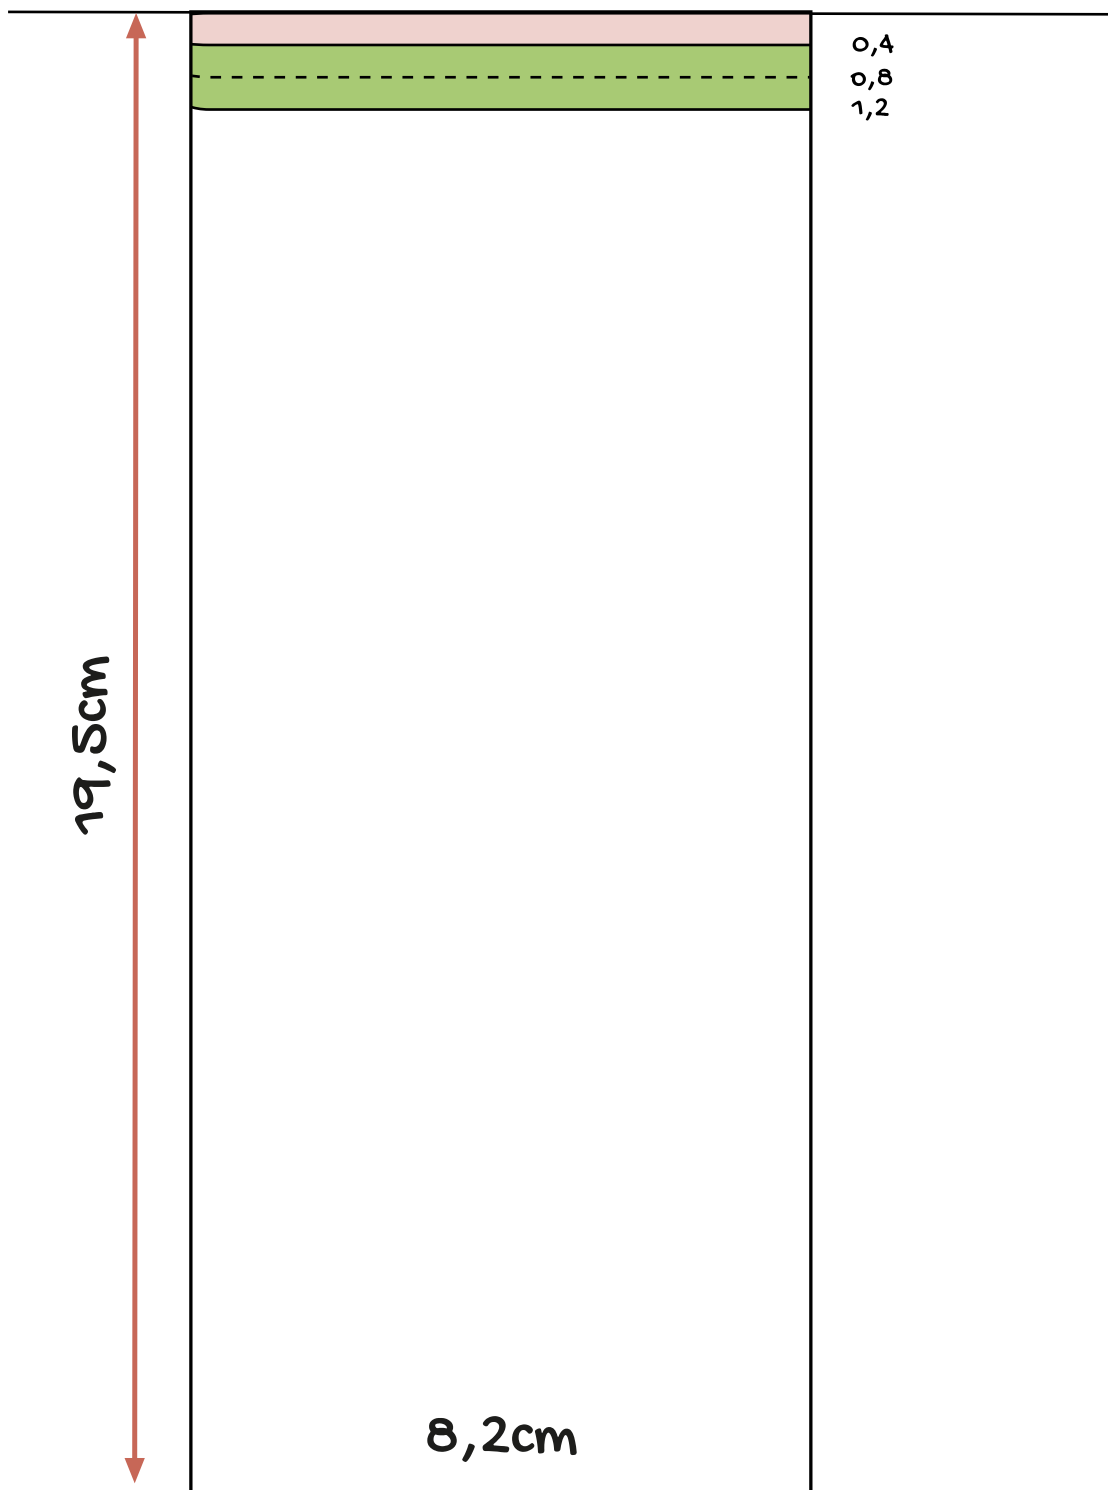

30

Calpe, Saler, Denia, Oliva, Gandía

tamaño plantilla