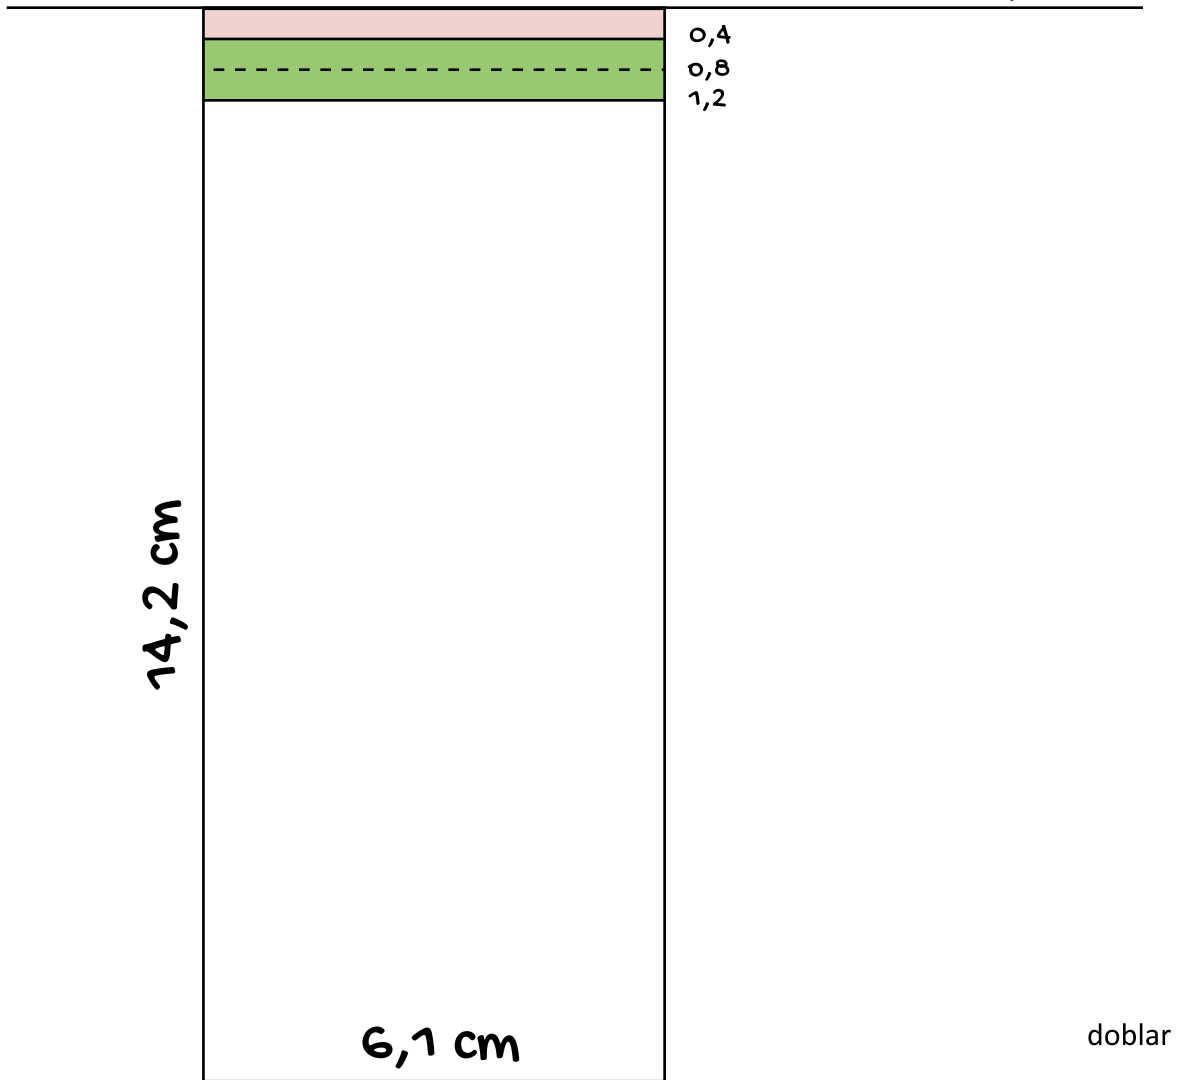

## Calpe, Denia

tamaño plantilla

Doblar por la línea de puntos y situarlo contra la pared

¿Has impreso a escala la plantilla?

Calpe, Denia

L  
tamaño plantilla

Doblar por la línea de puntos y situarlo contra la pared

tamaño plantilla

17,6cm

7,7cm

0,4  
0,8  
1,2

Doblar por la línea de puntos y situarlo contra la pared

¿Has impreso a escala la plantilla?

muy grande

talla perfecta  
en la compra

20,2cm

8,3cm

0,4  
0,8  
1,2

Doblar por la línea de puntos y situarlo contra la pared

Calpe, Saler, Denia, Oliva, Gandía

32

5 cm

¿itas impreso a escala la plantilla?

Doblar por la línea de puntos y situarlo contra la pared

Calpe, Saler, Denia, Oliva, Gandía

33

5 cm

¿itas impreso a escala la plantilla?

21,5cm

8,5cm

0,4 tamaño plantilla  
0,8  
1,2