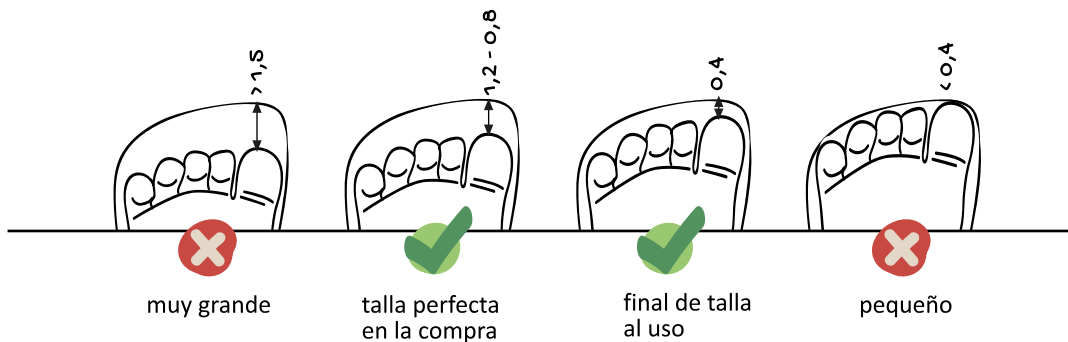

20,2cm

8,3cm

0,4  
0,8  
1,2

Doblar por la línea de puntos y situarlo contra la pared

Calpe, Saler, Denia, Oliva, Gandía

32

5 cm

¿itas impreso a escala la plantilla?

Doblar por la línea de puntos y situarlo contra la pared

Calpe, Saler, Denia, Oliva, Gandía

33

5 cm

¿itas impreso a escala la plantilla?

21,5cm

8,5cm

0,4 tamaño plantilla  
0,8  
1,2

Doblar por la línea de puntos y situarlo contra la pared

zapato  
FERROZ

Calpe, Saller, Denia, Oliva, Gandía

34

tamaño plantilla

0,4  
0,8  
1,2

¿itas impreso a escala la plantilla?

22,2 cm