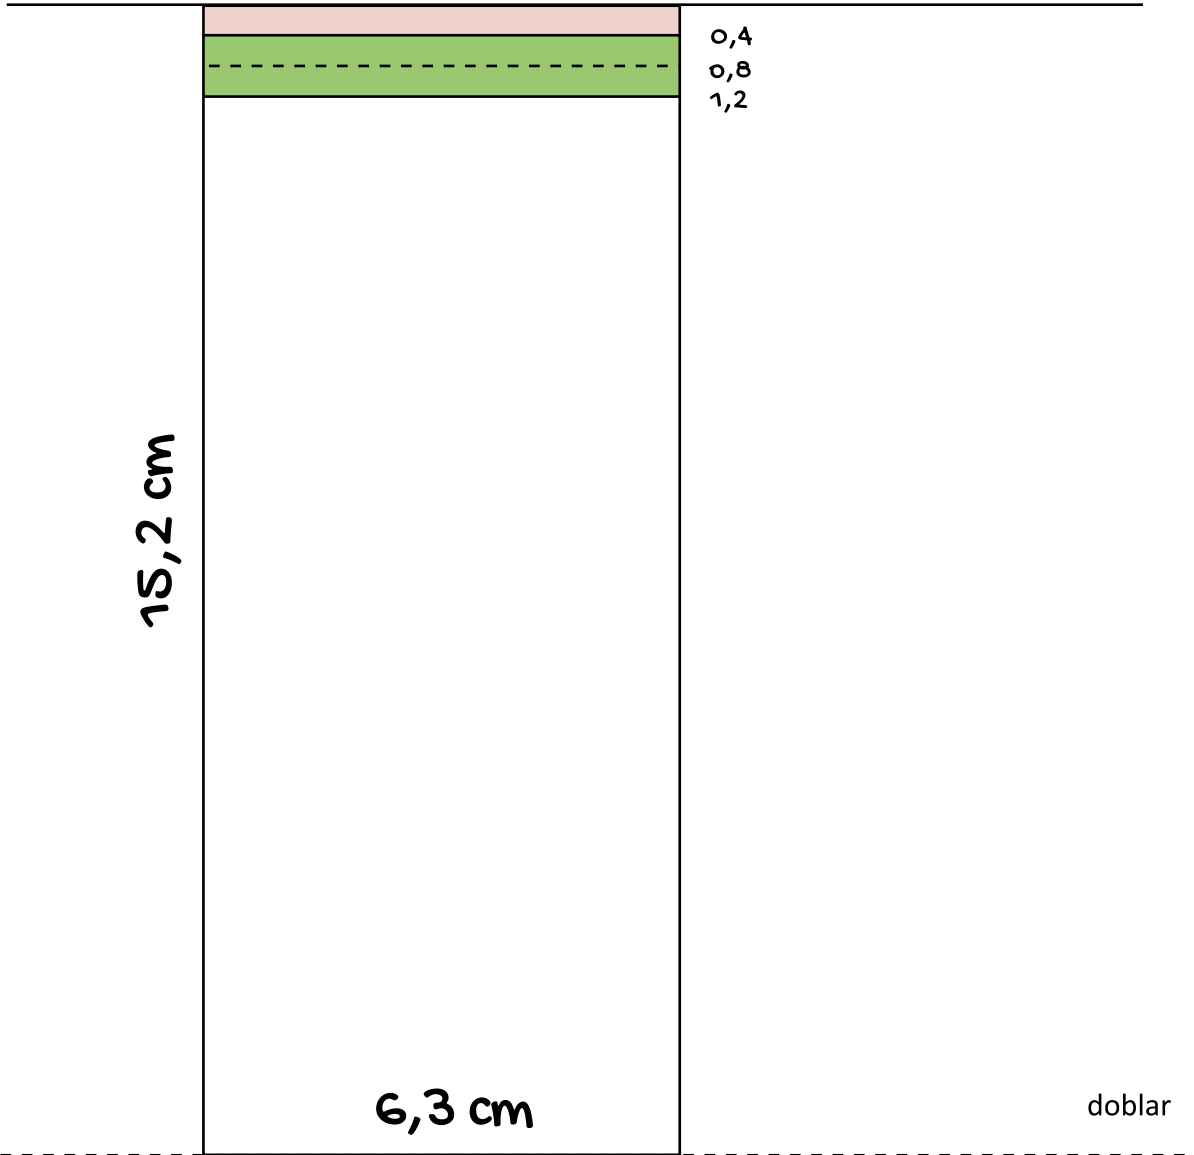

## Calpe, Denia

tamaño plantilla

Doblar por la línea de puntos y situarlo contra la pared

¿Has impreso a escala la plantilla?

Calpe, Denia

L  
tamaño plantilla

Doblar por la línea de puntos y situarlo contra la pared

¿Has impreso a escala la plantilla?

**XL**

tamaño plantilla

Calpe, Denia

Doblar por la línea de puntos y situarlo contra la pared

¿Has impreso a escala la plantilla?

zapato  
FEROZ

Calpe, Saler, Denia, Oliva, Gandía

tamaño plantilla

17,6cm

7,7cm

0,4  
0,8  
1,2

Doblar por la línea de puntos y situarlo contra la pared

¿Has impreso a escala la plantilla?

muy grande

talla perfecta  
en la compra

20,2cm

8,3cm

0,4  
0,8  
1,2

Doblar por la línea de puntos y situarlo contra la pared

Calpe, Saler, Denia, Oliva, Gandía

32

5 cm

¿itas impreso a escala la plantilla?