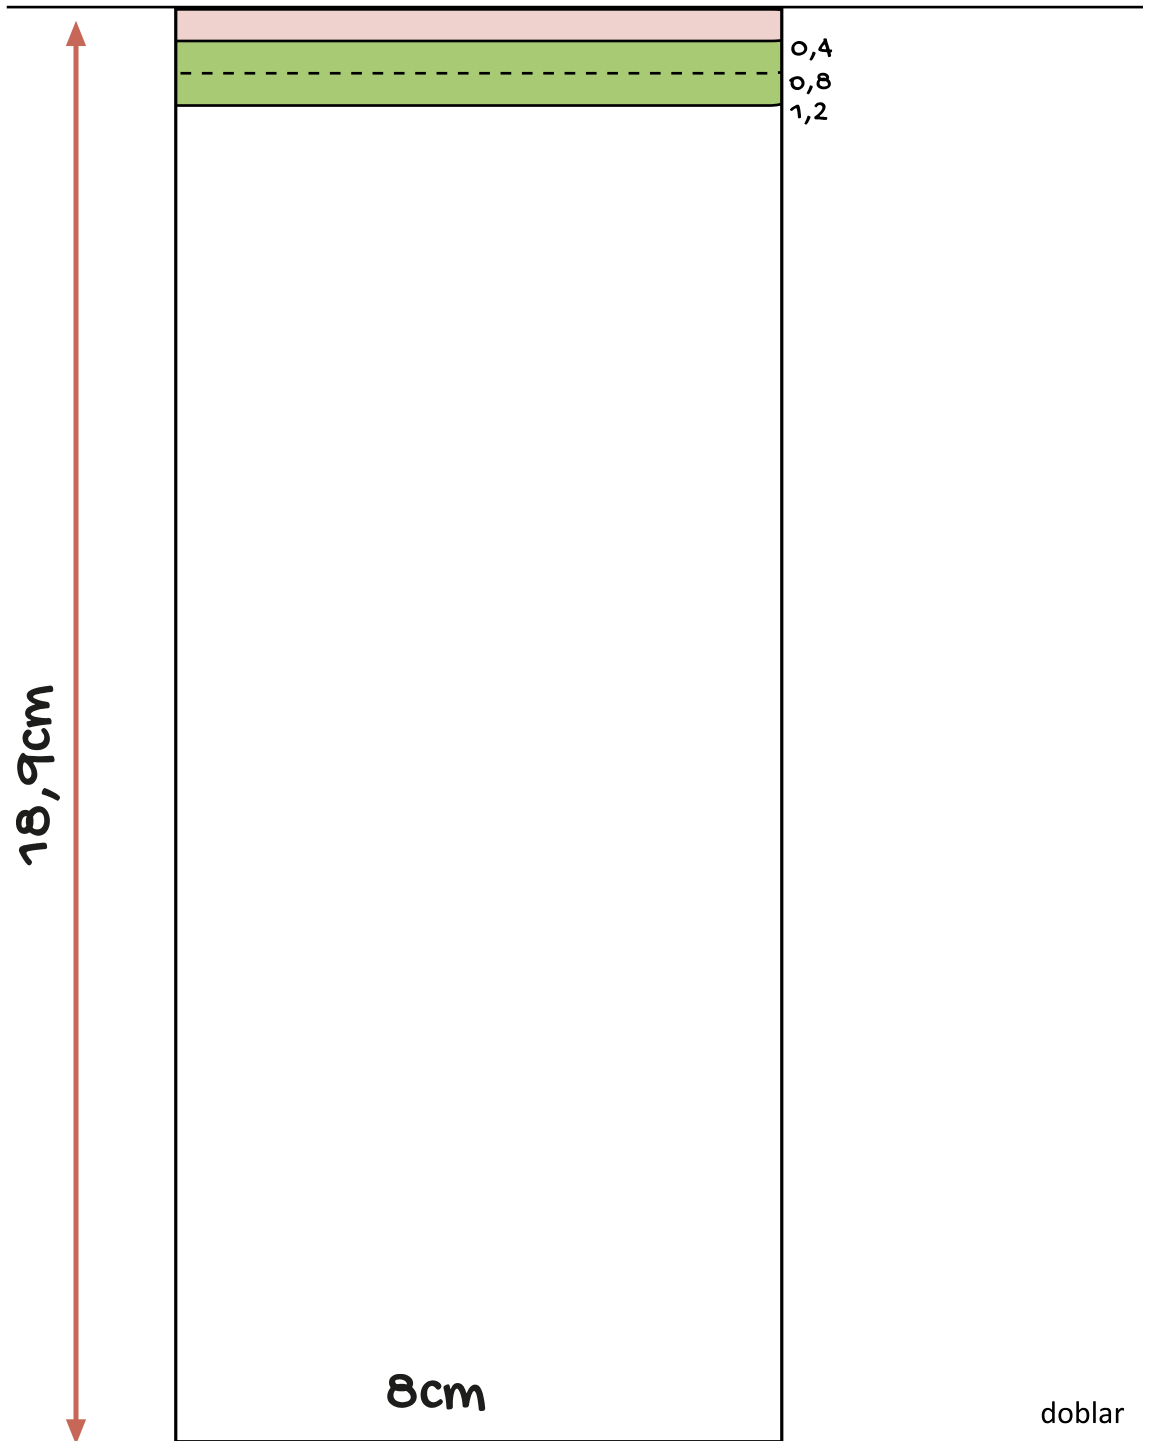

29

Calpe, Saler, Oliva, Gandía

tamaño plantilla