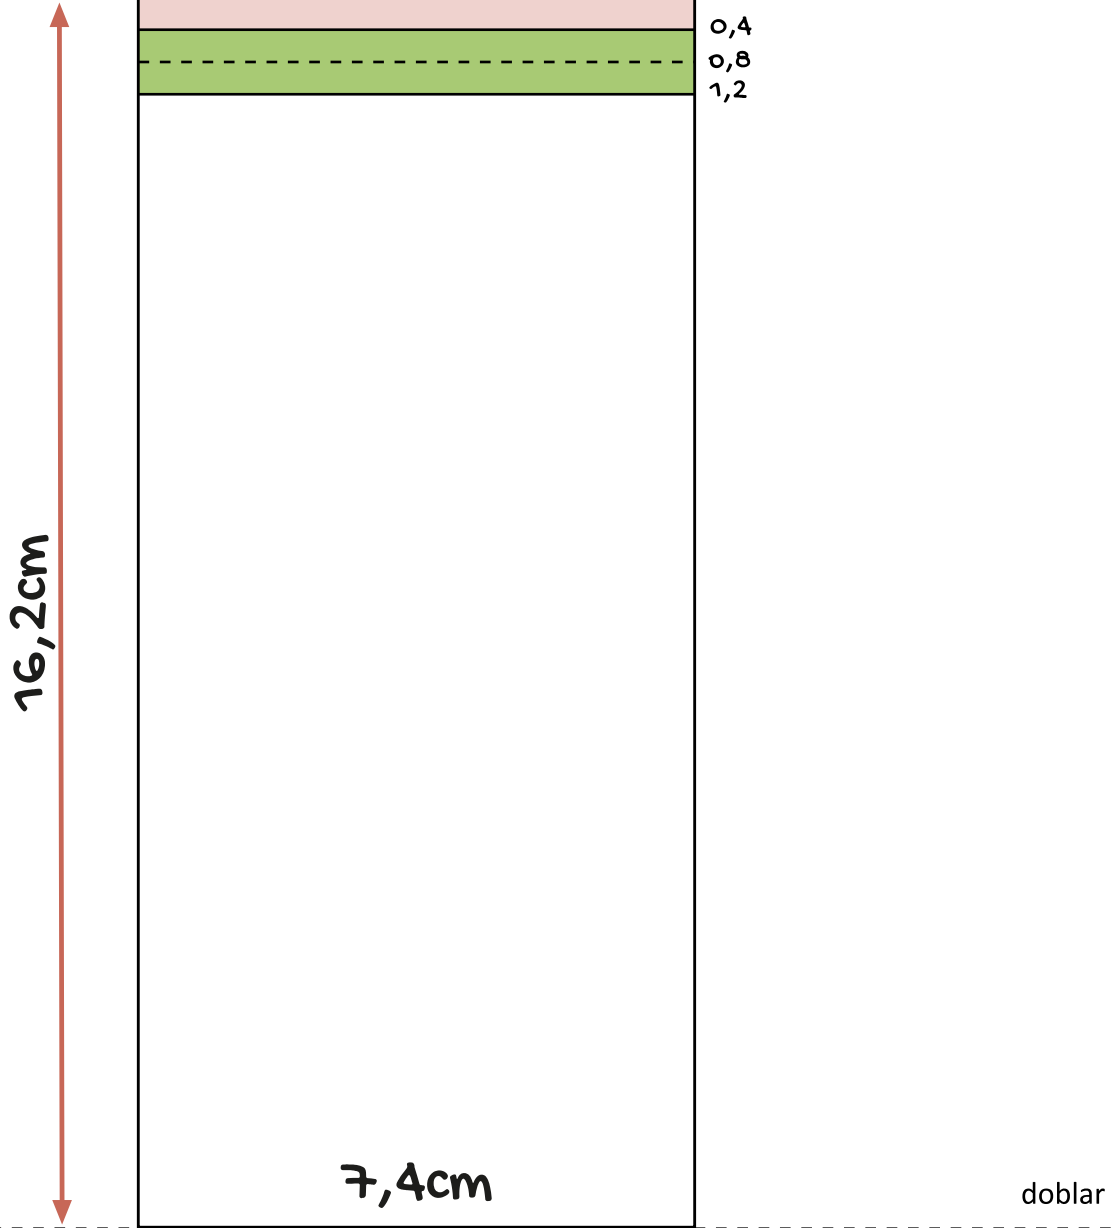

Calpe, Saler, Oliva, Gandía

25

tamaño plantilla

¿Has impreso a escala la plantilla?