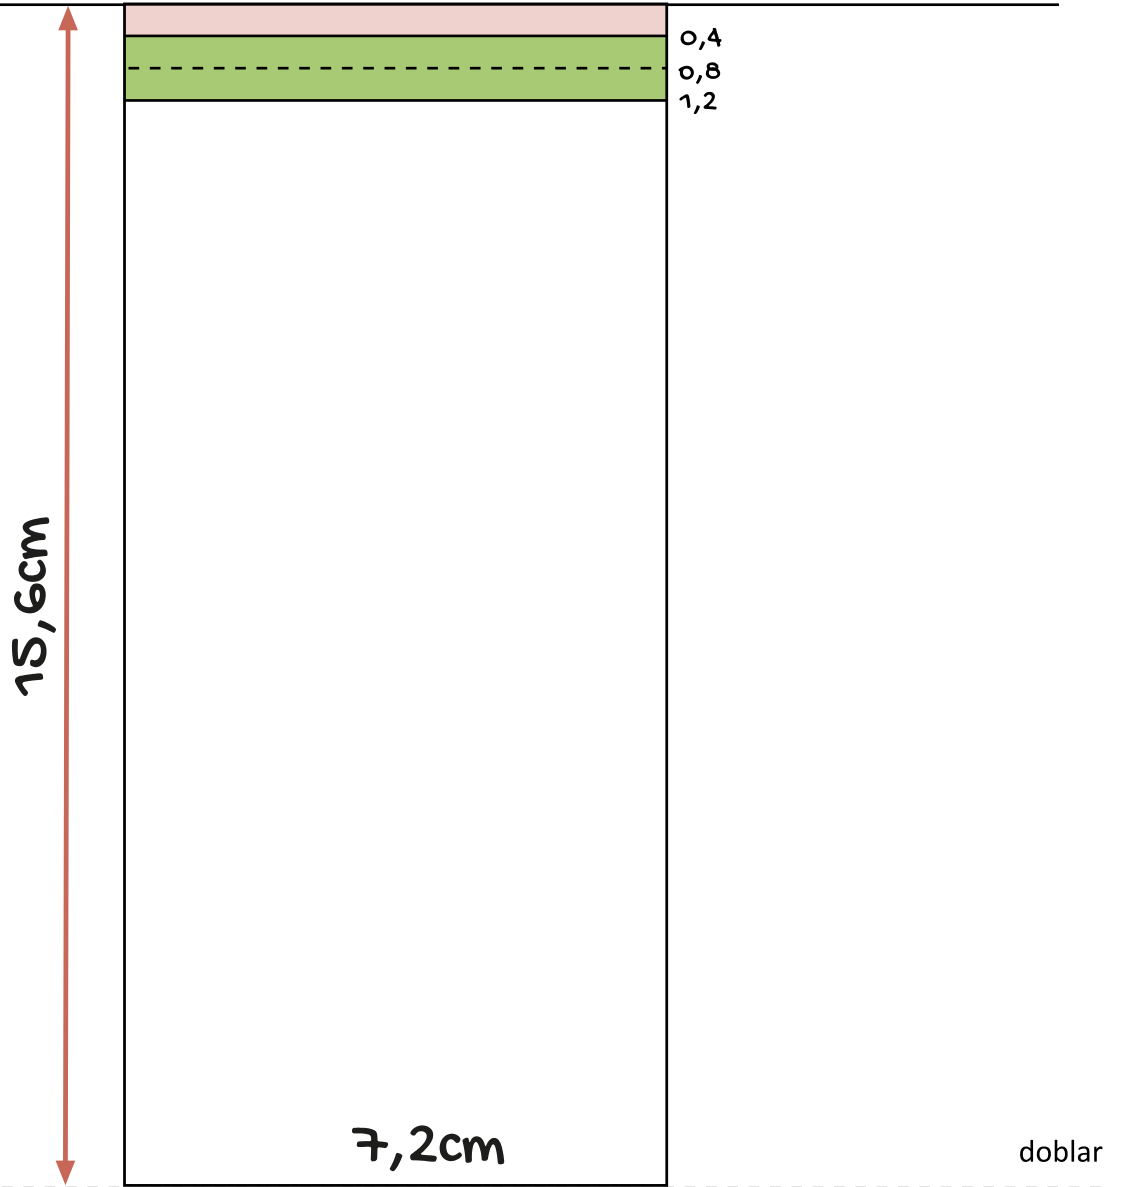

Calpe, Saler, Oliva, Gandía

24

tamaño plantilla

¿Has impreso a escala la plantilla?

Calpe, Saler, Oliva, Gandía

25

tamaño plantilla

¿Has impreso a escala la plantilla?

Calpe, Saler, Oliva, Gandía

tamaño plantilla

zapato
FERROZ

17cm

7,5cm

0,4
0,8
1,2

doblar

¿Has impreso a escala la plantilla?

5 cm

Calpe, Saler, Oliva, Gandía

27

tamaño plantilla

17,6cm

7,7cm

0,4
0,8
1,2

doblar

20,9cm

8,4cm

0,4 tamaño plantilla
0,8
1,2

doblar

zapato
FERROZ

Calpe, Saler, Oliva, Gandía

5 cm

¿itas impreso a escala la plantilla?