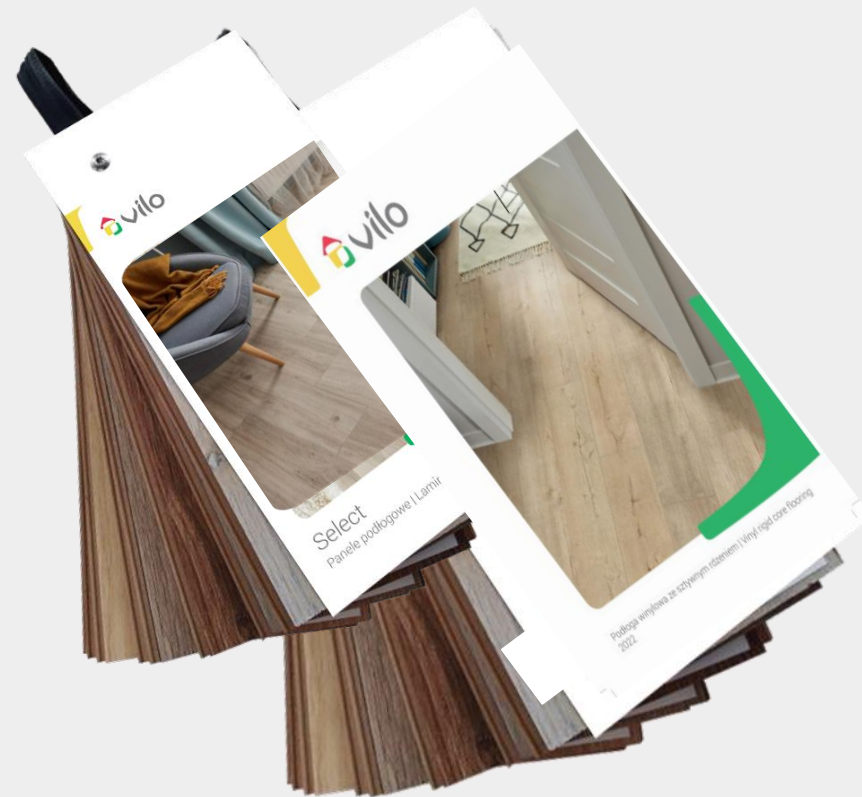

Materiale marketing

Mostre

– oferta completa de 16 decoruri este disponibila sub forma a 2 mostrare fiecare cu cate 8 decoruri

index:

3027111 MOSTRA PARCHET RIGID VILO EN

3027893 MOSTRA PARCHET RIGID VILO UNI 2022 pentru

noua gamă de decoruri