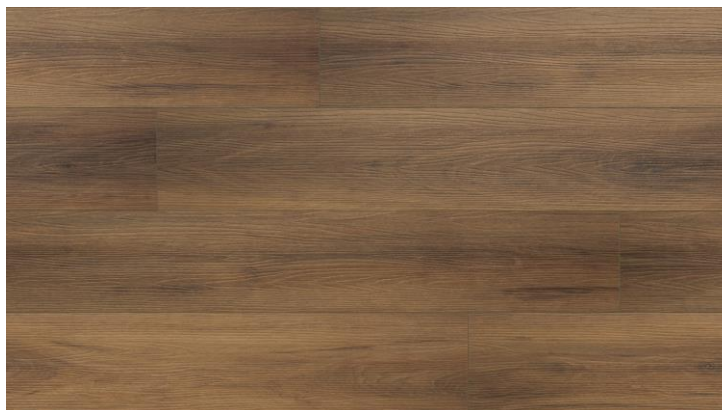

NOTA! Culorile prezentate nu reflecta neaparat nuanta reala a produsului!

Pardoseală din vinil cu nucleu compozit rigid | Culori

Oak Classic

Oak Desert

Oak Chestnut

Oak Smoke

NOTA! Culorile prezentate nu reflecta neaparat nuanta reala a produsului!