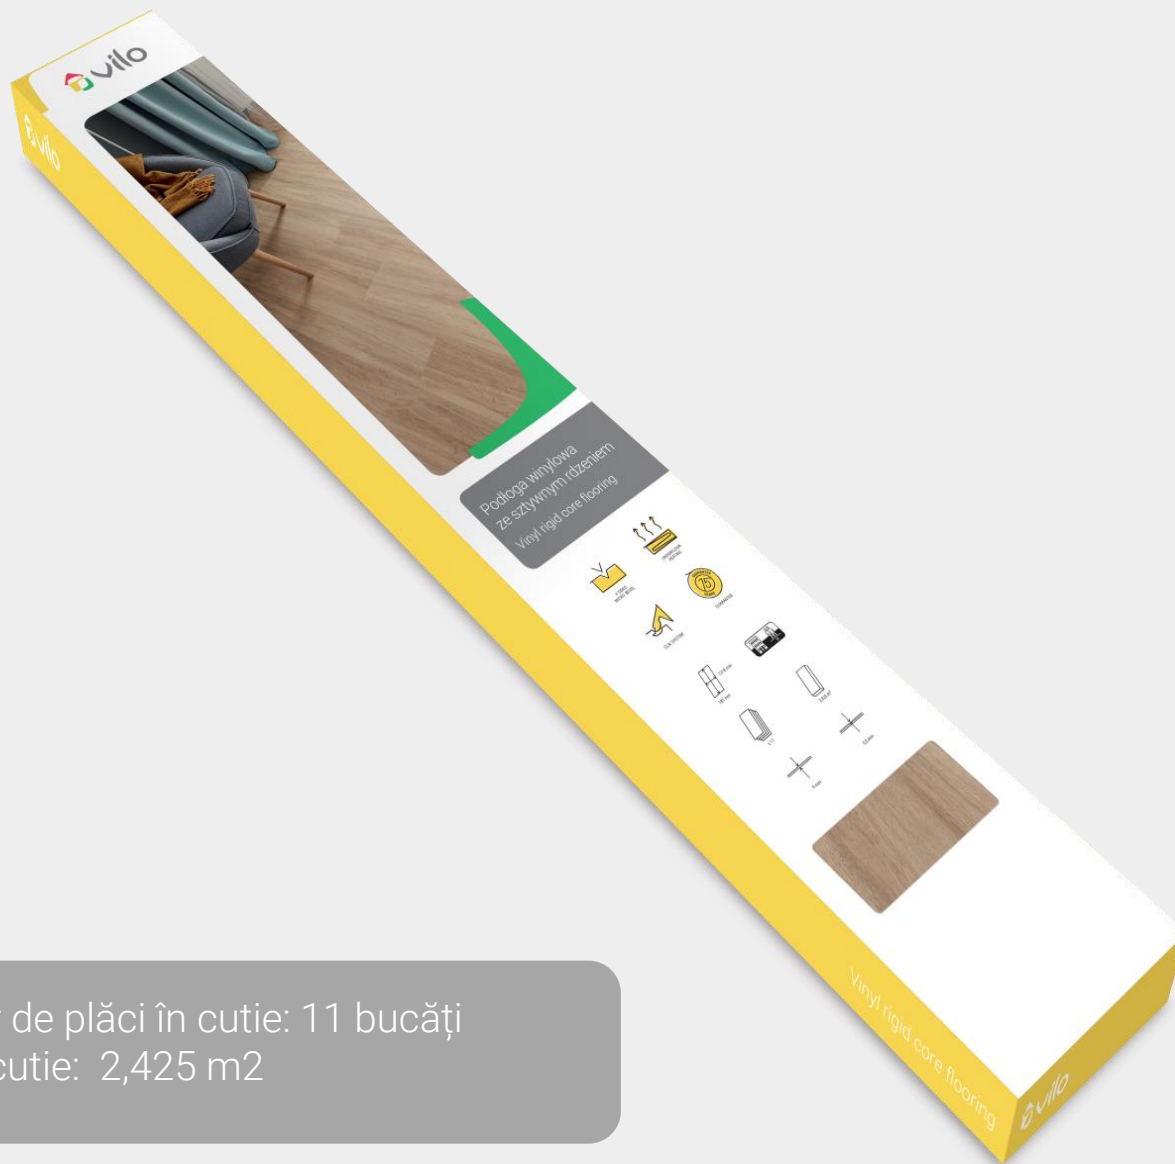

Ambalare

Număr de plăci în cutie: 11 bucăți
mp în cutie: 2,425 m²