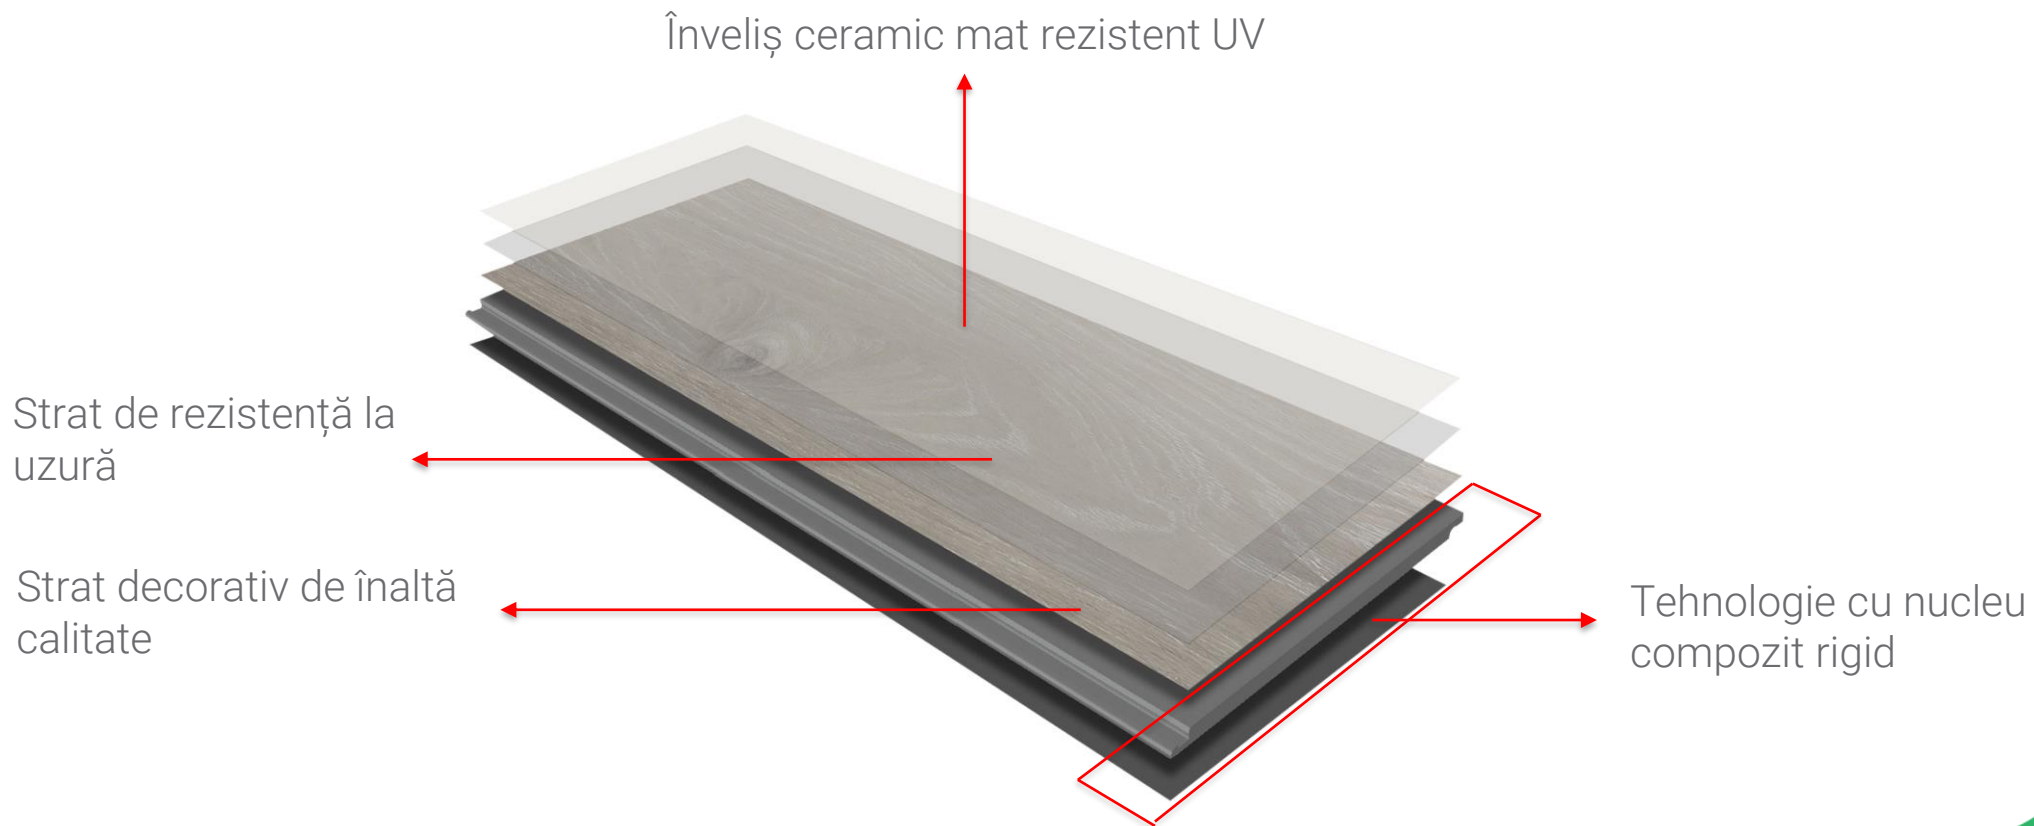

Pardoseală din vinil cu nucleu compozit rigid | Structură