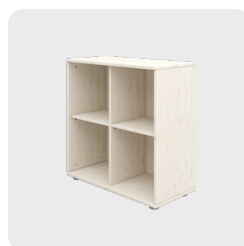

W:72 H:75 D:35

- ☒ 81-36201-2
- ☒ 81-36201-3