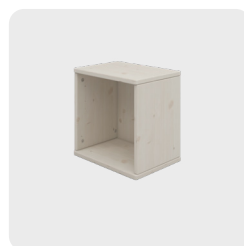

Grey washed/White

B:38 H:203 T:35

- 81-36504-72
- 81-36504-511
- 81-36504-512
- 81-36504-513

W:126 H:203 D:35

- 81-36701-2
- 81-36701-3

W:36 H:36 D:26

- 81-36706-2
- 81-36706-3

W:72 H:36 D:26