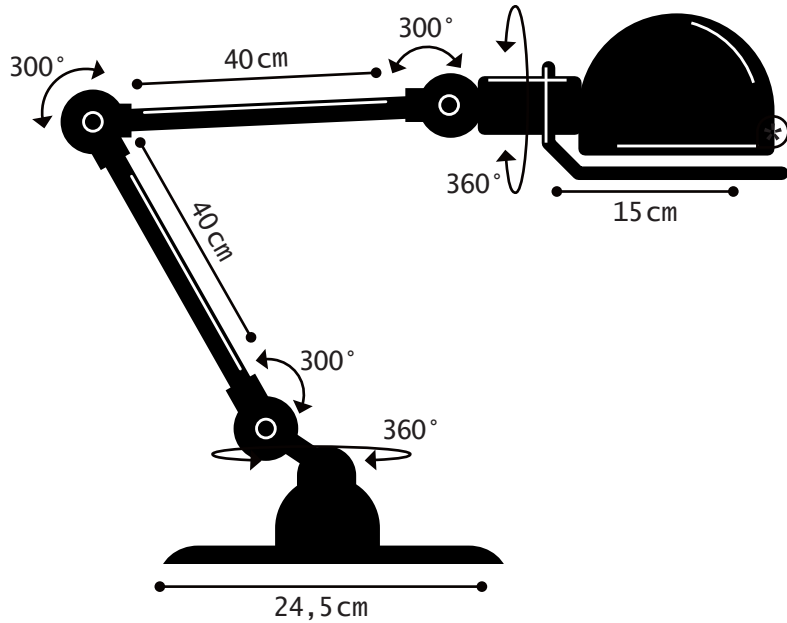

Construction entièrement métallique - Combinaison de bras articulés de différentes longueurs. Articulations réglables Douilles E27 ou E26, ampoule 60W maxi.

Modèle : **LOFT**
CLASSE I - E26/E27
IP20
Max. 60W
110-240V - 50/60Hz
Made in France

LOFT[®] REF. D6440

TECHNICAL SHEET
FICHE TECHNIQUE

- Cable : 2m - Plug : 2 poles + Ground
Câble : 2m - Fiche électrique mâle 2 pôles + Terre
- Switch position : Head | Position de l'interrupteur : Réflecteur
- * circle handling | Cercle de manipulation

LAMP TO PUT DOWN

MATERIAL

Steel - Cast aluminium
Porcelain (socket)
Cast iron base counterweight

WEIGHT

Net weight : 9.12kg
Brut weight : 11.14kg

DIMENSIONS

Head : 15cm
2 arms 40cm long
ø245mm base

PACKAGING

64/39/38 cm

LAMPE À POSER

MATERIAUX

Acier - Fonte d'aluminium
Porcelaine (douille)
Contrepoids en fonte

POIDS

Poids net : 9.12kg
Poids brut : 11.14kg

DIMENSIONS

Réflecteur : 15cm
2 bras de 40cm
Base ø245mm