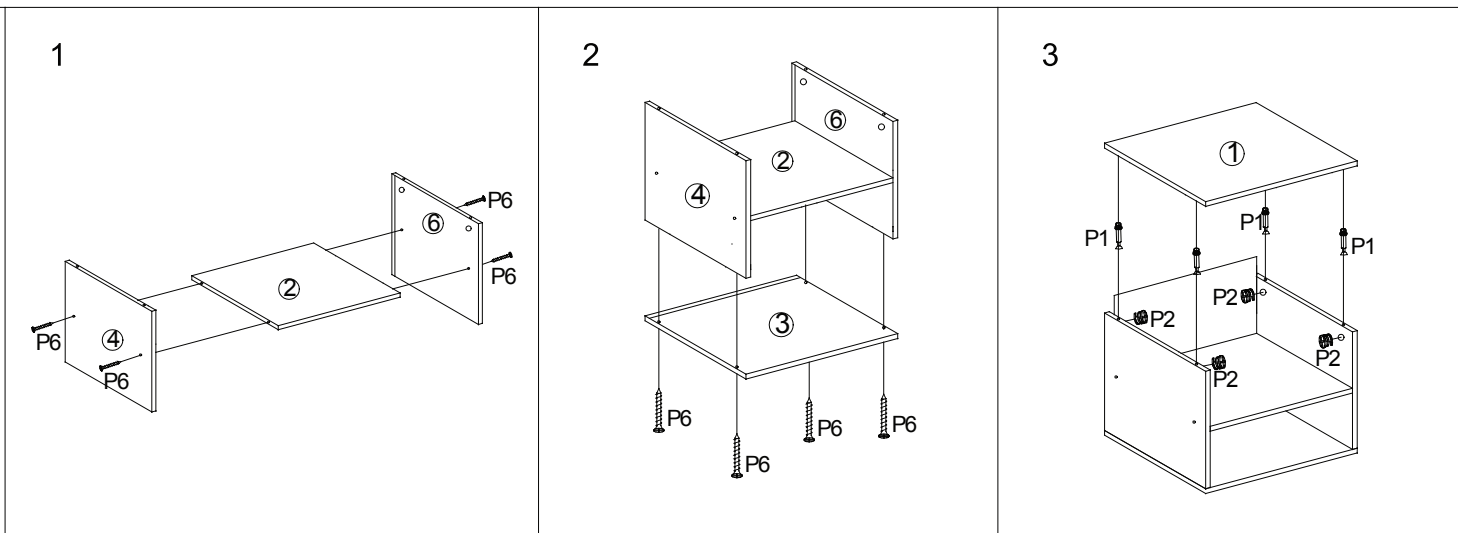

IM SIZE: 297x210mm

Bedside 床頭櫃

Item Code 編號: 418091

Assembly Manual 組裝說明書

P1		4 PCS
P2		4 PCS
P3		4 PCS
P4	M4X12mm	20 PCS
P5		4 PCS
P6	M4X35MM	8 PCS
P7		4 PCS