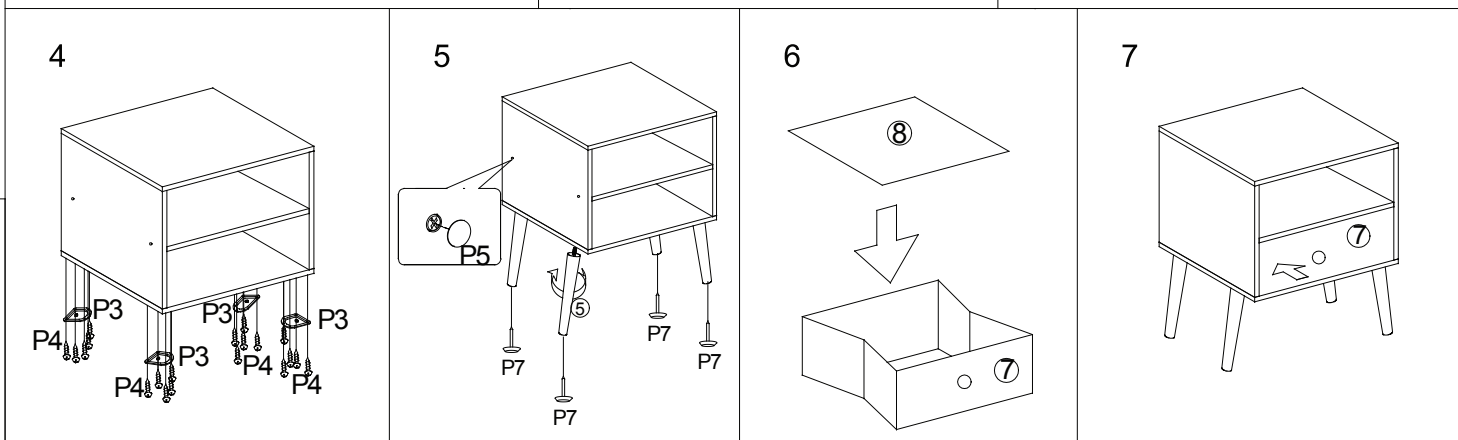

IM SIZE: 297x210mm

Bedside 床頭櫃

Item Code 編號: 418091

Assembly Manual 組裝說明書

P1		4 PCS
P2		4 PCS
P3		4 PCS
P4	M4X12mm	20 PCS
P5		4 PCS
P6	M4X35MM	8 PCS
P7		4 PCS