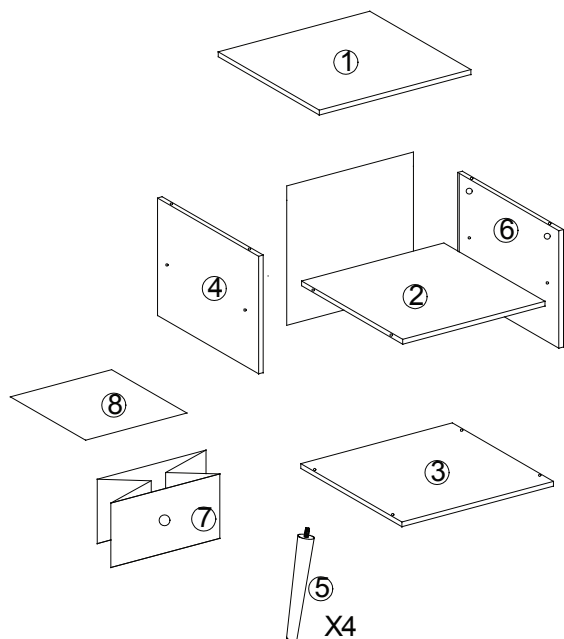

IM SIZE: 297x210mm

Bedside 床頭櫃

Item Code 編號: 418091

Assembly Manual 組裝說明書

P1		4 PCS
P2		4 PCS
P3		4 PCS
P4	M4X12mm	20 PCS
P5		4 PCS
P6	M4X35MM	8 PCS
P7		4 PCS