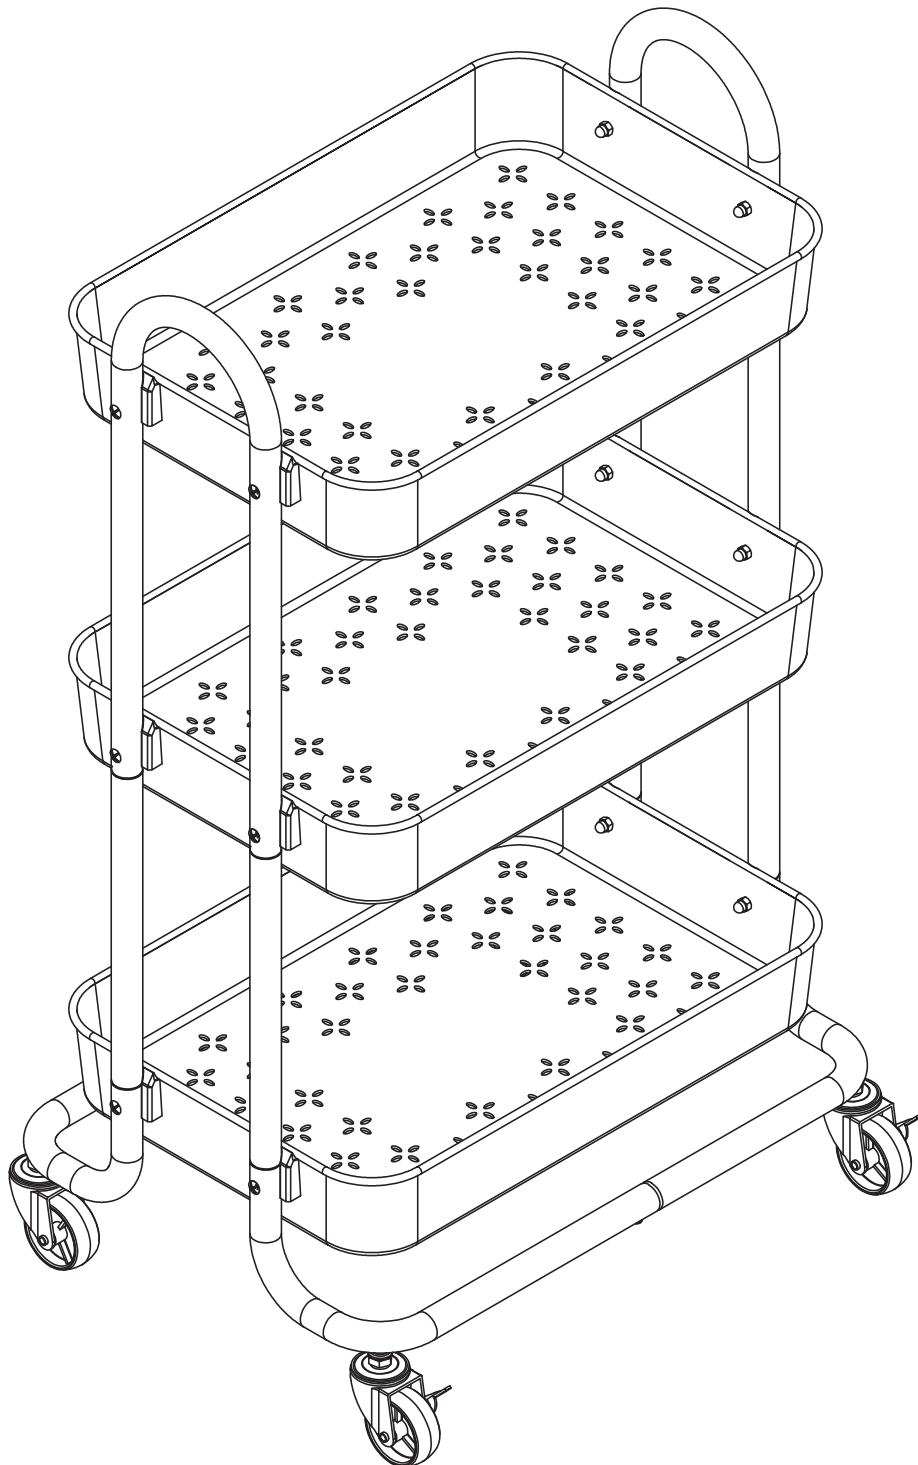

# Kitchen Trolley 餐車

ITEM CODE 產品編號: 378712 / 378713 / 378714

Assembly Instruction 組裝說明書

**A**

3pcs

**B**

2pcs

**C**