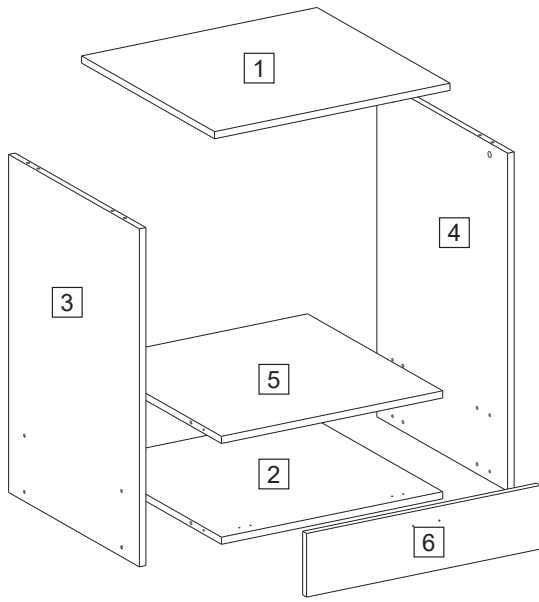

Parça Listesi

Montaj Malzemesi

A01  Kaveta 12x	A02  Dübelli Mil 4x	A03  Minifix Gövde 4x	A04  Alyan Vida 8x	A05  Alyan 1x
A06  Menteşe Taban 2x	A07  Menteşe Tasi 2x	A08  3.5x16 YHB Vida 8x	A09  Kulp 1x	A10  Kulp Vidası 2x

1.

2.

3.

4.

5.

6.

7.