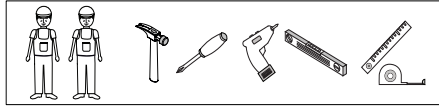

Parça Listesi

Montaj Malzemesi

A01  Kaveta 12x	A02  Dübelli Mil 4x	A03  Minifix Gövde 4x	A04  Alyan Vida 8x	A05  Alyan 1x
A06  Menteşe Taban 2x	A07  Menteşe Tasi 2x	A08  3.5x16 YHB Vida 8x	A09  Kulp 1x	A10  Kulp Vidası 2x