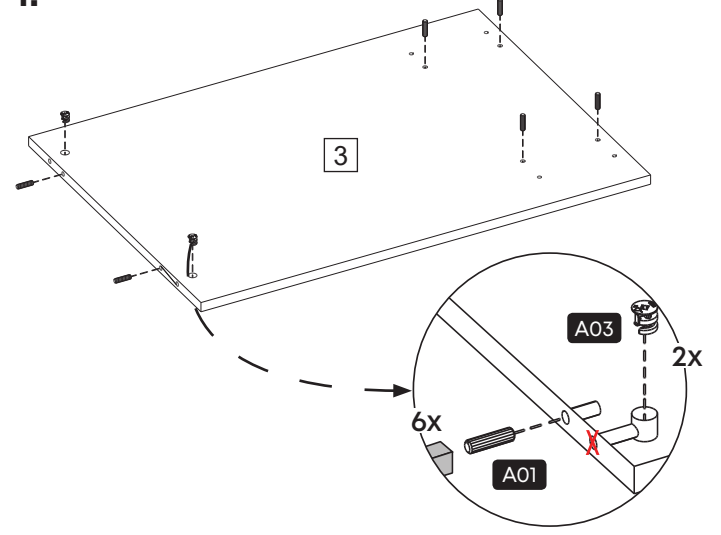

Parça Listesi

Montaj Malzemesi

A01  Kaveta 12x	A02  Dübelli Mil 4x	A03  Minifix Gövde 4x	A04  Alyan Vida 8x	A05  Alyan 1x
A06  Menteşe Taban 2x	A07  Menteşe Tasi 2x	A08  3.5x16 YHB Vida 8x	A09  Kulp 1x	A10  Kulp Vidası 2x

1.

2.

3.

4.

5.

6.

7.