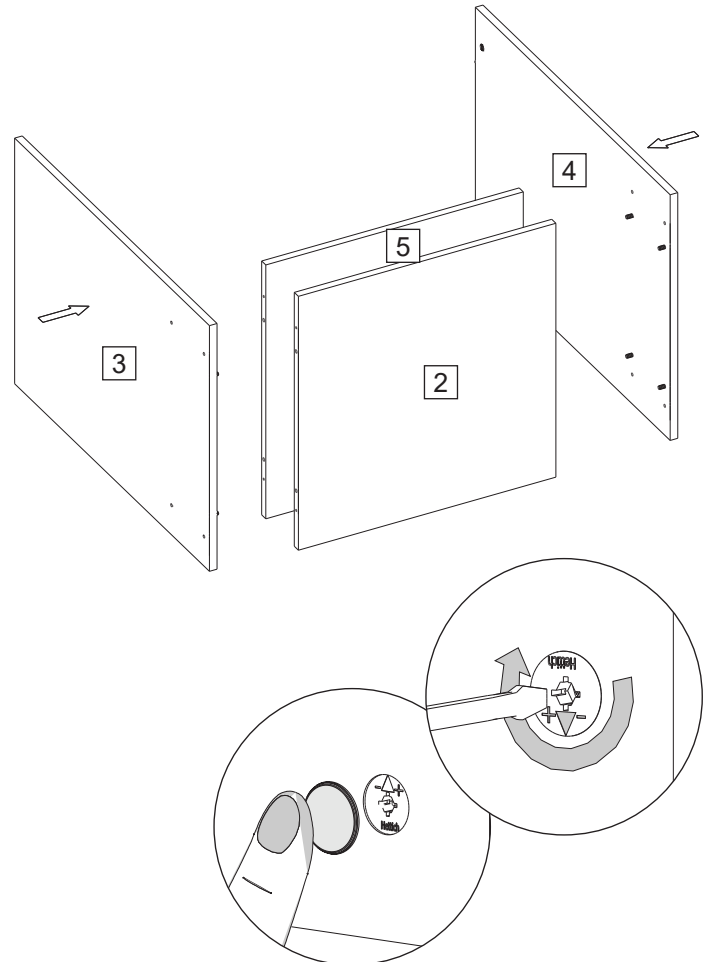

Parça Listesi

Montaj Malzemesi

A01 Kaveta 12x	A02 Dübelli Mil 4x	A03 Minifix Gövde 4x	A04 Alyan Vida 8x	A05 Alyan 1x
A06 Menteşe Taban 2x	A07 Menteşe Tasi 2x	A08 3.5x16 YHB Vida 8x	A09 Kulp 1x	A10 Kulp Vidası 2x

1.

2.

3.