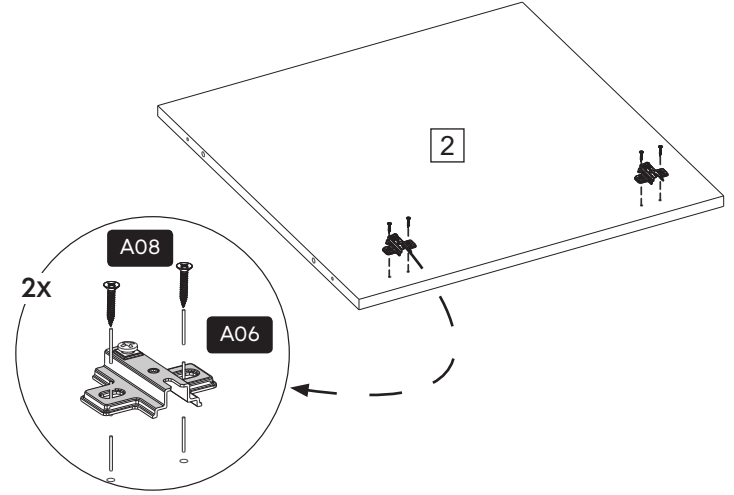

Parça Listesi

Montaj Malzemesi

A01  Kaveta 12x	A02  Dübelli Mil 4x	A03  Minifix Gövde 4x	A04  Alyan Vida 8x	A05  Alyan 1x
A06  Menteşe Taban 2x	A07  Menteşe Tasi 2x	A08  3.5x16 YHB Vida 8x	A09  Kulp 1x	A10  Kulp Vidası 2x

1.

2.

3.

4.

5.

6.

7.