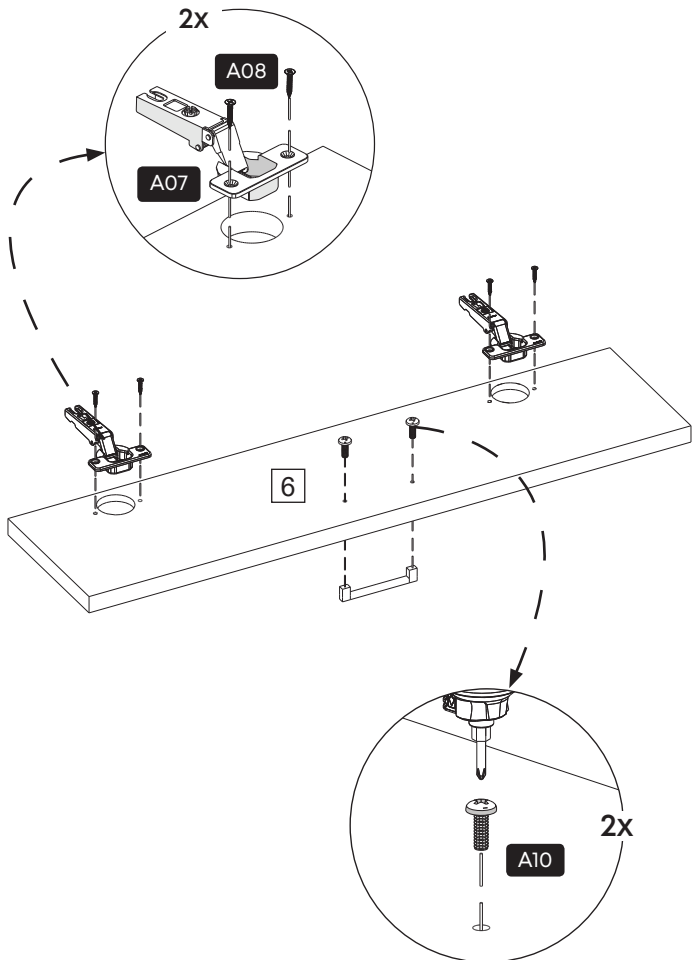

Parça Listesi

Montaj Malzemesi

A01  Kaveta 12x	A02  Dübelli Mil 4x	A03  Minifix Gövde 4x	A04  Alyan Vida 8x	A05  Alyan 1x
A06  Menteşe Taban 2x	A07  Menteşe Tasi 2x	A08  3.5x16 YHB Vida 8x	A09  Kulp 1x	A10  Kulp Vidası 2x

1.

2.

3.

4.

5.

6.

7.