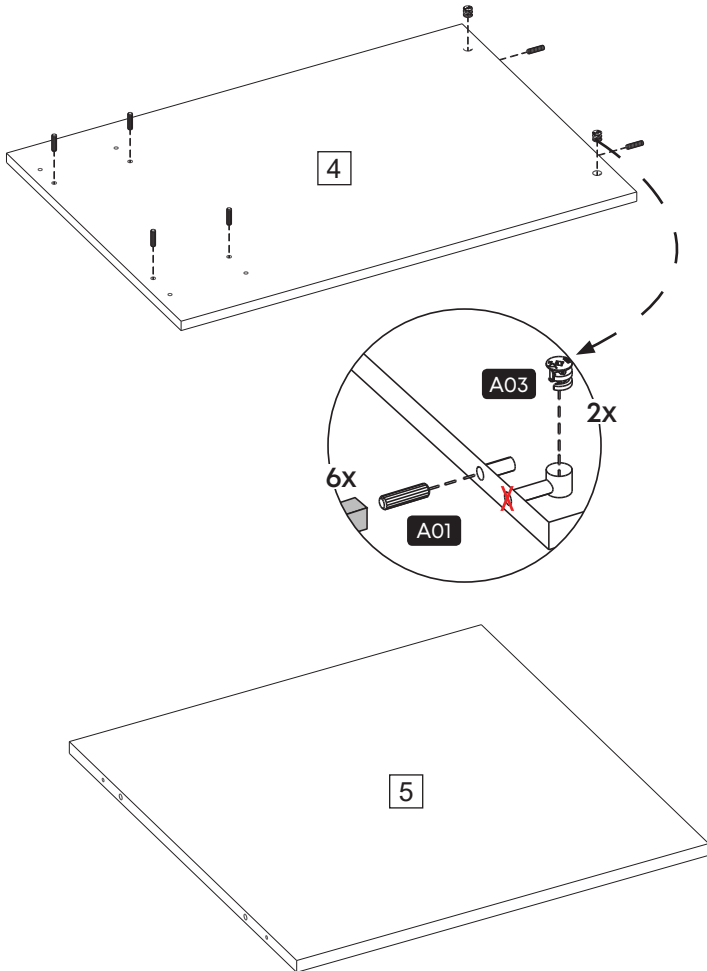

Parça Listesi

Montaj Malzemesi

A01  Kaveta 12x	A02  Dübelli Mil 4x	A03  Minifix Gövde 4x	A04  Alyan Vida 8x	A05  Alyan 1x
A06  Menteşe Taban 2x	A07  Menteşe Tasi 2x	A08  3.5x16 YHB Vida 8x	A09  Kulp 1x	A10  Kulp Vidası 2x

1.

2.

3.

4.

5.

6.

7.