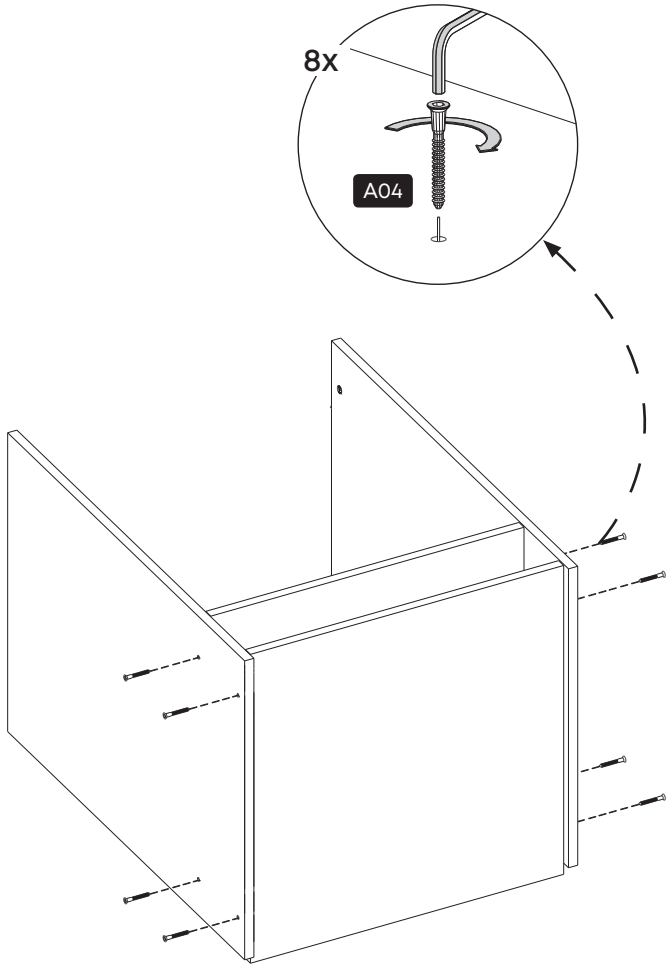

Parça Listesi

Montaj Malzemesi

A01  Kaveta 12x	A02  Dübelli Mil 4x	A03  Minifix Gövde 4x	A04  Alyan Vida 8x	A05  Alyan 1x
A06  Menteşe Taban 2x	A07  Menteşe Tasi 2x	A08  3.5x16 YHB Vida 8x	A09  Kulp 1x	A10  Kulp Vidası 2x

1.

2.

3.

4.

5.

6.

7.