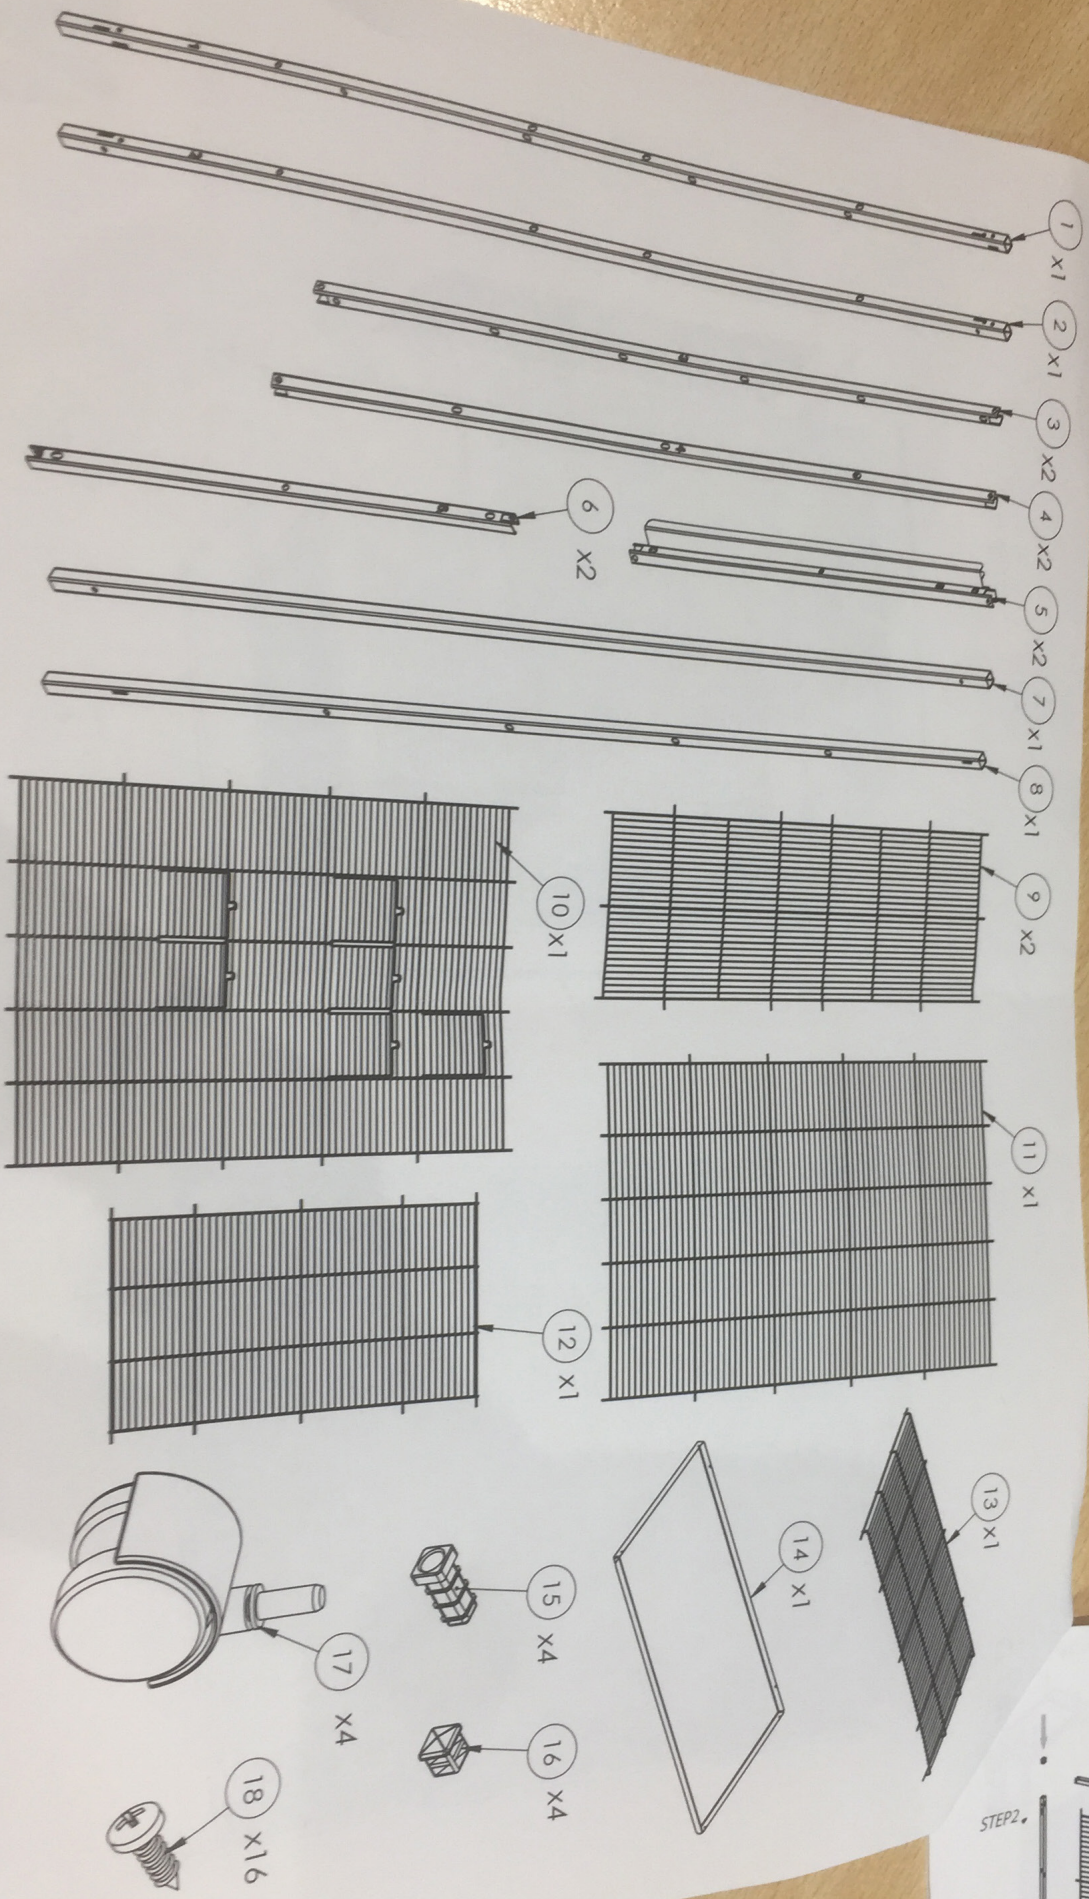

Riviera Pioneer

493
70 x 41 x 106 cm

0493

OP3

OP4