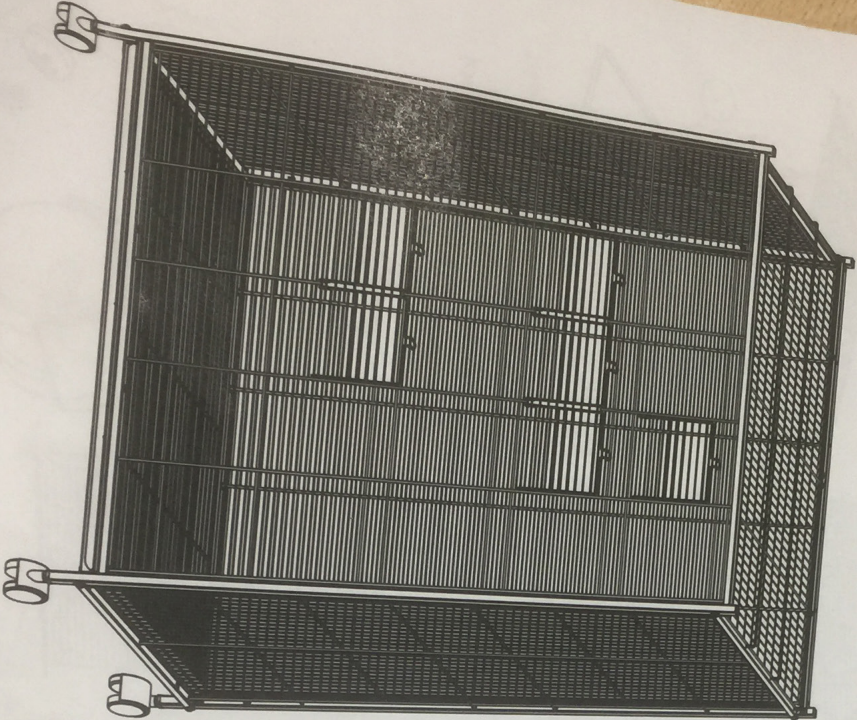

Riviera Pioneer

493
70 x 41 x 106 cm

0493

OP3

OP4