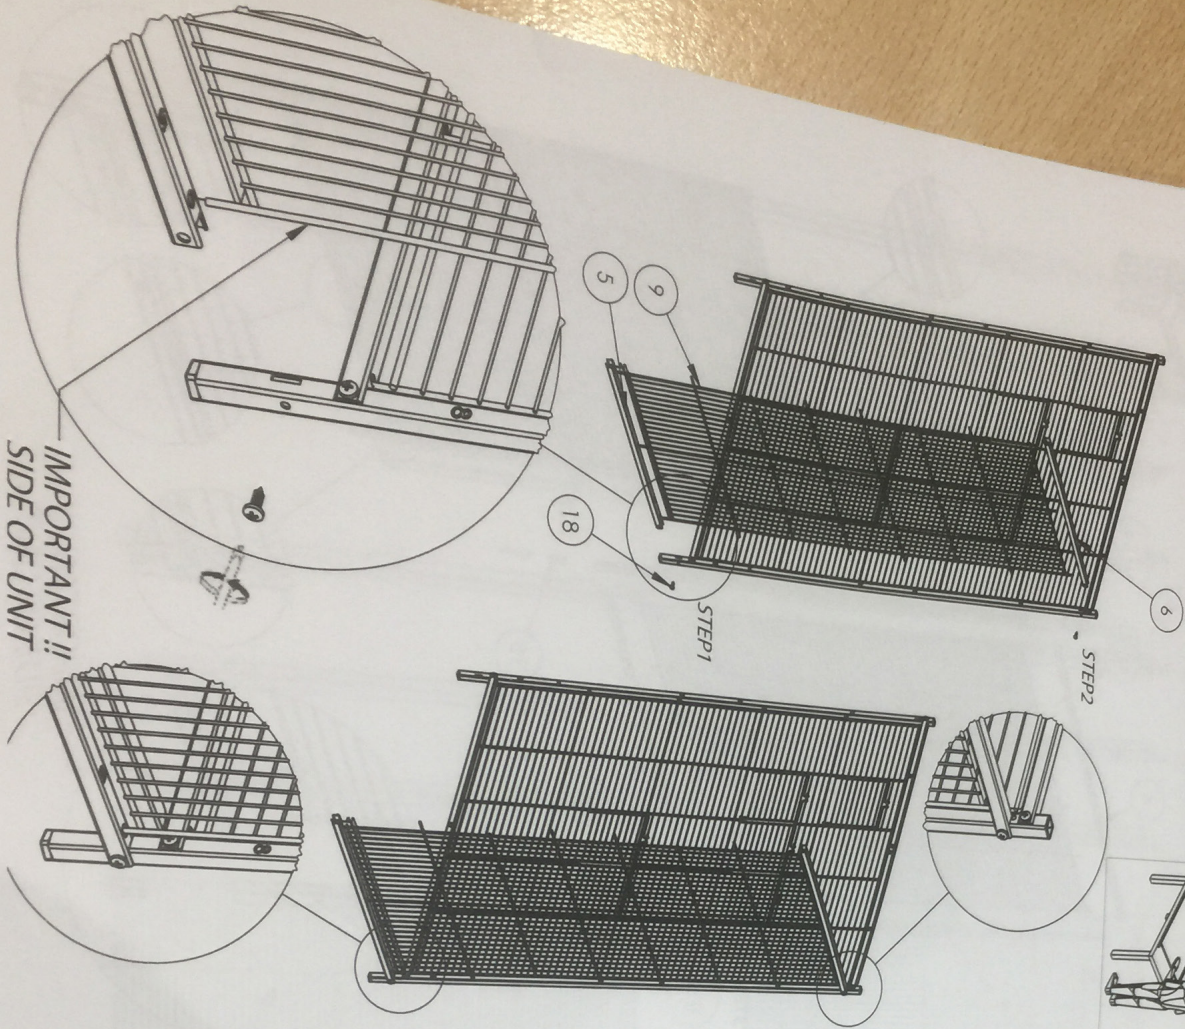

Riviera Pioneer

493
70 x 41 x 106 cm

0493

OP3

OP4