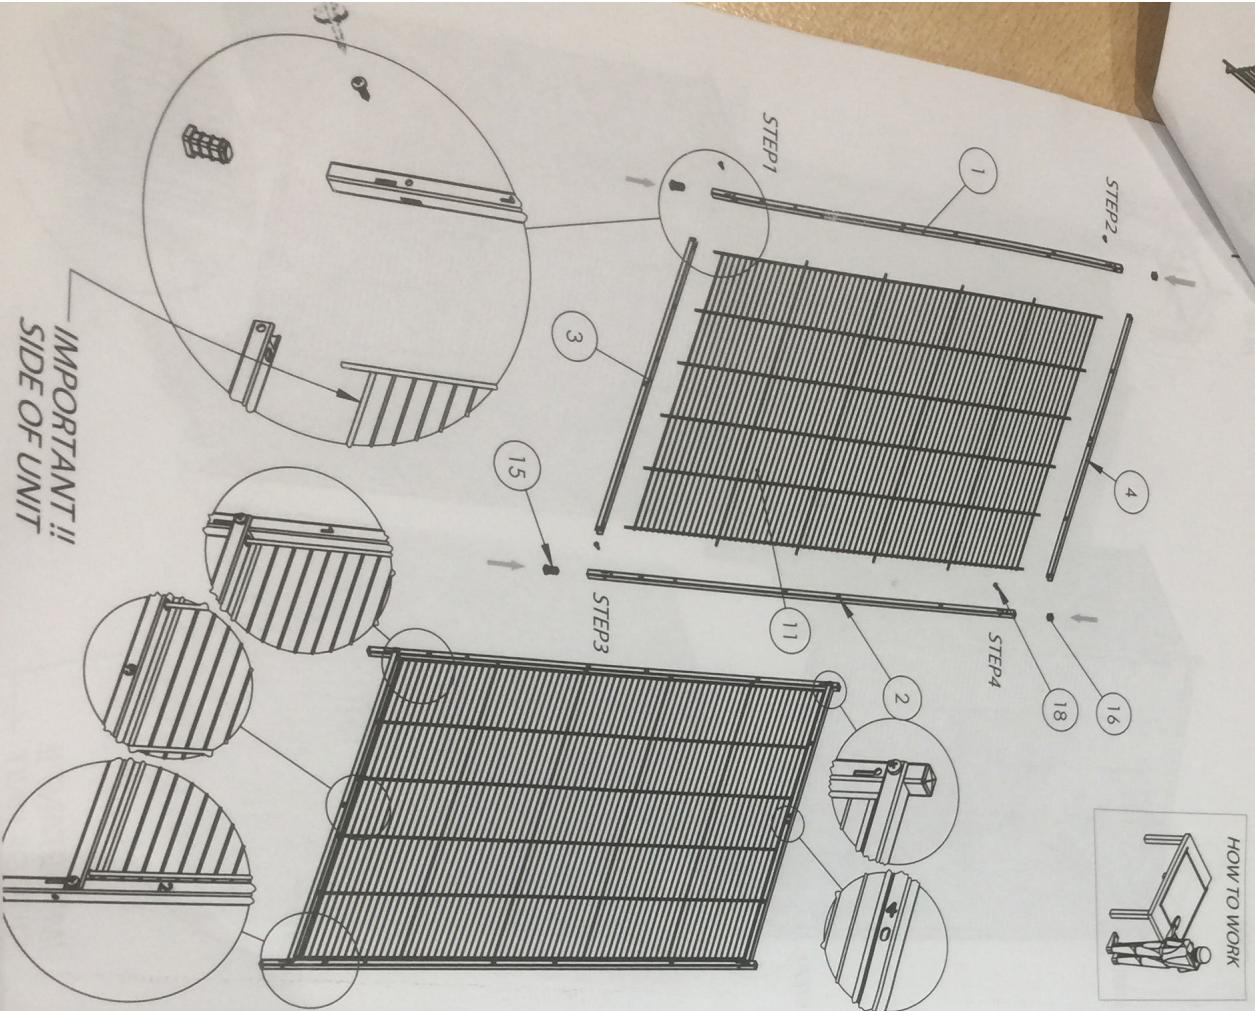

Riviera Pioneer

493
70 x 41 x 106 cm

0493

OP3

OP4