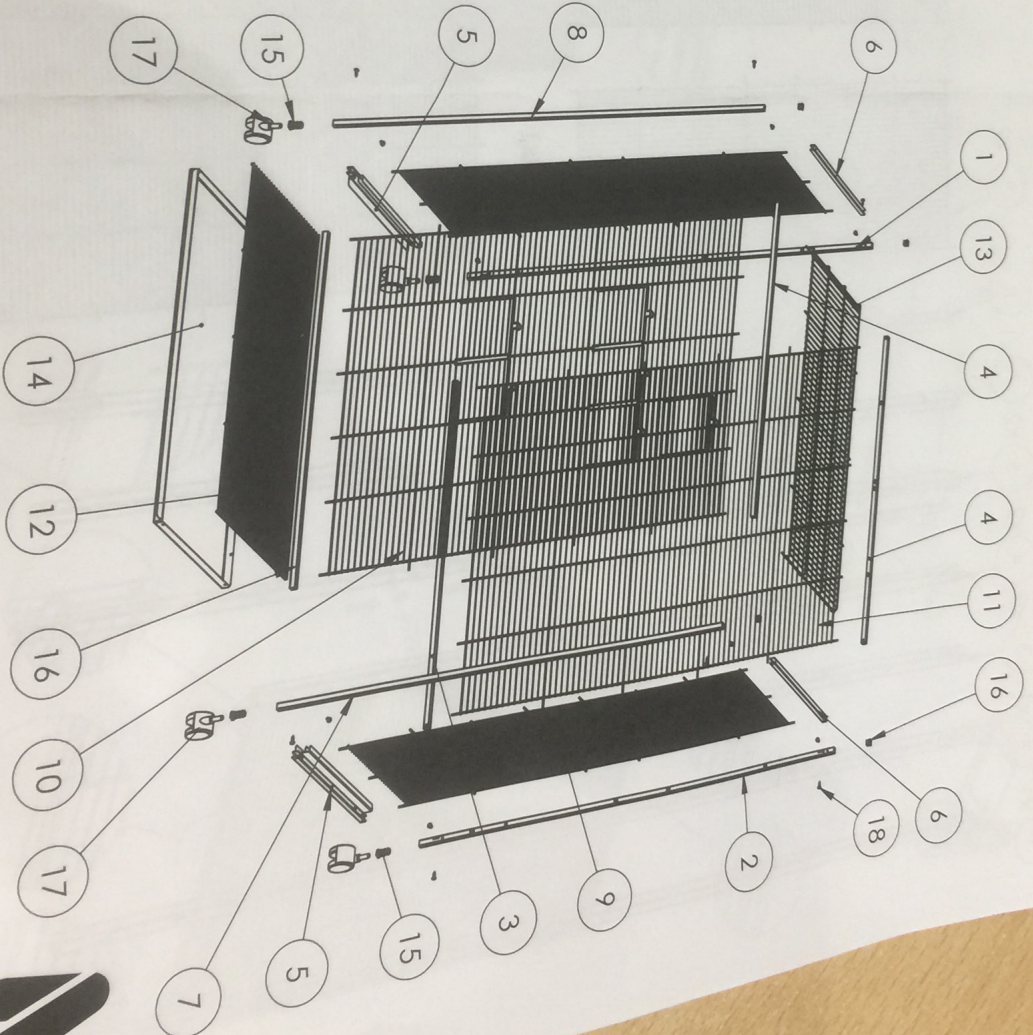

Riviera Pioneer

493
70 x 41 x 106 cm

0493

OP3

OP4