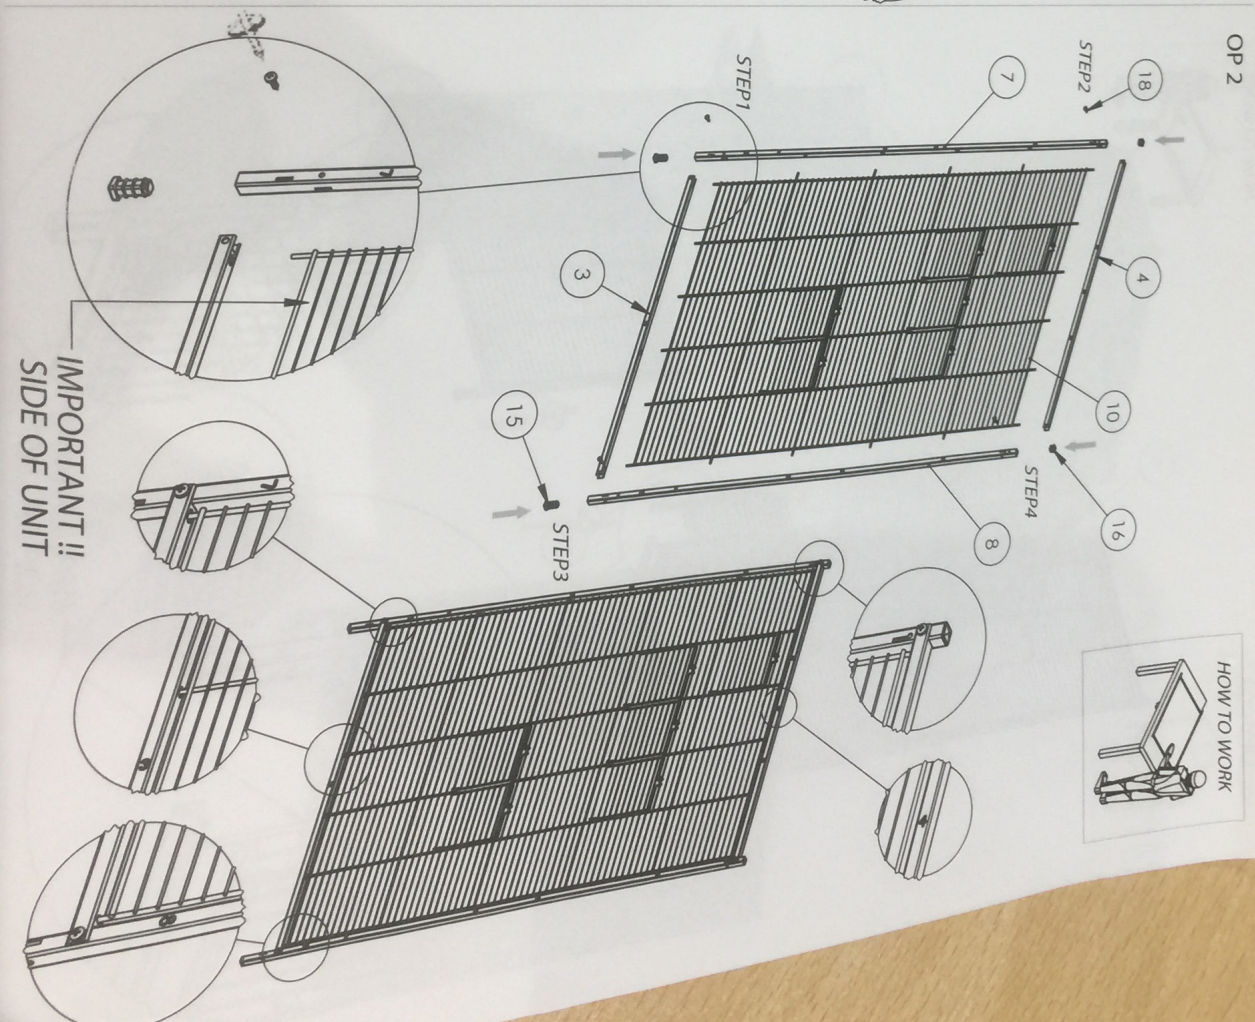

Riviera Pioneer

493
70 x 41 x 106 cm

0493

OP3

OP4