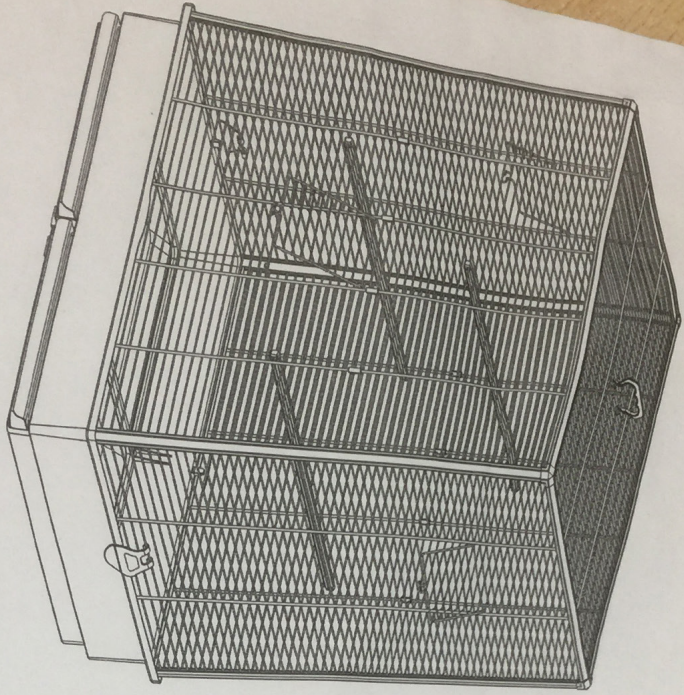

# Riviera Monaco

616  
70x40x79,5cm

7		x4	X		x8
8		x2	Y		x4
9		x2	Z		x2

O		x6
P		x3
Q		x1

P0000616

OP4