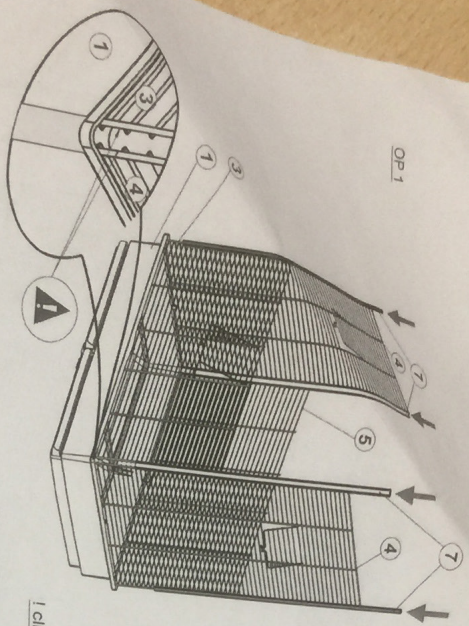

# Riviera Monaco

616  
70x40x79,5cm

7		x4	X		x8
8		x2	Y		x4
9		x2	Z		x2

O		x6
P		x3
Q		x1

P0000616

OP4