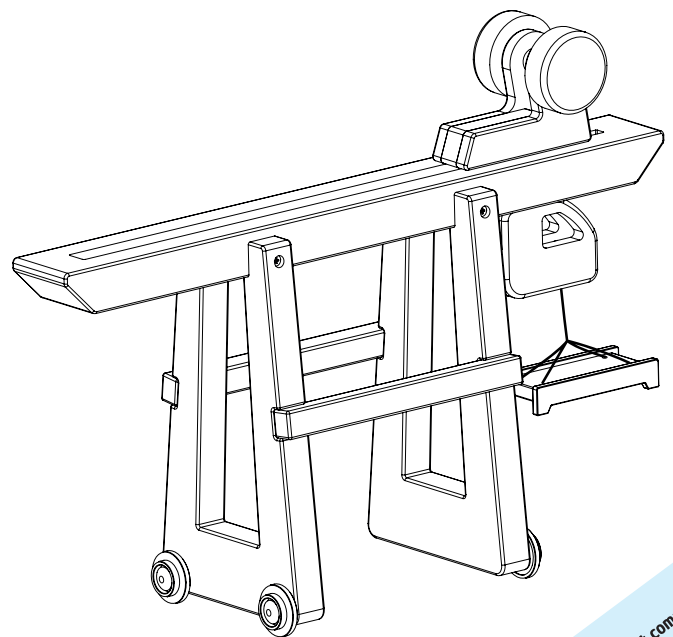

IT Terminal per container con accessori -
Istruzioni di montaggio

Art. Nr. 11378

A × 1

B × 2

C × 2

a × 4

①

②

ALEGLER OHG small foot company
Achimer Straße 7
27755 Delmenhorst / Germany
www.small-foot.de

WARNING! Adult assembly required. **ACHTUNG!** Aufbau nur durch einen Erwachsenen. **ATTENTION!** Assemblage par un adulte requis. **AVVERTENZA!** Se requiere ensamblaje por un adulto. **AVVERTENZA!** Richiesto assemblaggio da parte di un adulto.