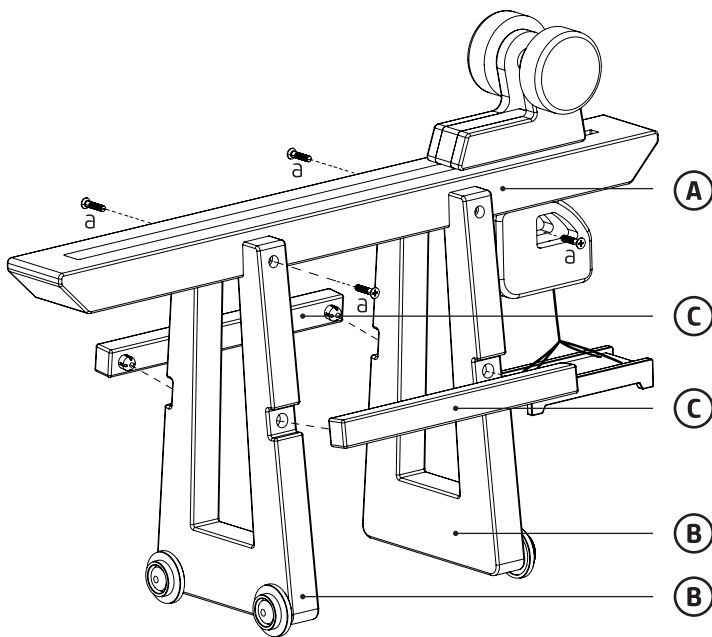

IT Terminal per container con accessori -
Istruzioni di montaggio

Art. Nr. 11378

A × 1

B × 2

C × 2

a × 4

①

②

ALEGLER OHG small foot company
Achimer Straße 7
27755 Delmenhorst / Germany
www.small-foot.de

WARNING! Adult assembly required. **ACHTUNG!** Aufbau nur durch einen Erwachsenen. **ATTENTION!** Assemblage par un adulte requis. **AVVERTENZA!** Se requiere ensamblaje por un adulto. **AVVERTENZA!** Richiesto assemblaggio da parte di un adulto.