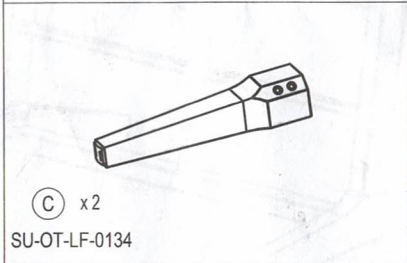

GR - ΟΔΗΓΙΑ ΣΥΝΑΡΜΟΛΟΓΗΣΗΣ
 NL - MONTAGE INSTRUCTIE
 PT - INSTRUÇÕES DE MONTAGEM
 PL - INSTRUKCJA MONTAŻU
 HU - SZERELÉSI UTASÍTÁS

20 min

- ①  HW-ST-02-046 (8 x 20) x 4
- ②  HW-ST-02-052 (8 x 35) x 6
- ③  HW-ST-07-044 (8.5x18x1) x 6
- ④  HW-ST-18-001 (4 x 98) x 1