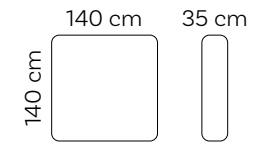

Dotty Big Roof

Weight	10,8 kg

uno94