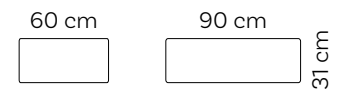

## Dog Baskets

Dog basket S

|        |      |
|--------|------|
| Weight | 3 kg |
|--------|------|

Dog basket M

|        |        |
|--------|--------|
| Weight | 3,6 kg |
|--------|--------|

Dog basket L