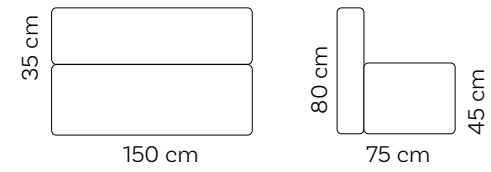

## Dotty Love Seat

|        |         |
|--------|---------|
| Weight | 17,3 kg |
|--------|---------|

emiJ

Peony

Plum

White

Antracit

Beige