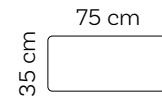

## Dotty Round Pouf Ø 70

Antracit

Ø 70 cm  
35 cm

Weight

4,2 kg

Beige

Grey

Turquoise

## Dotty Small

|        |        |
|--------|--------|
| Weight | 4,6 kg |
|--------|--------|

White

Beige

Grey

Turquoise

Navy Blue

Pastel Blue