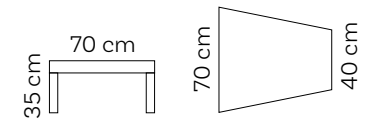

## Teak Tables

Table Small

|        |        |
|--------|--------|
| Weight | 9,5 kg |
|--------|--------|

Multitray

|        |      |
|--------|------|
| Weight | 6 kg |
|--------|------|

Triangle Table

|        |       |
|--------|-------|
| Weight | 11 kg |
|--------|-------|