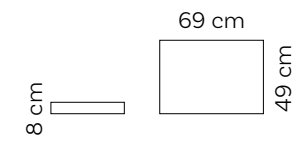

## Teak Tables

Table Small

|        |        |
|--------|--------|
| Weight | 9,5 kg |
|--------|--------|

Multitray

|        |      |
|--------|------|
| Weight | 6 kg |
|--------|------|

Triangle Table

|        |       |
|--------|-------|
| Weight | 11 kg |
|--------|-------|

Side Table

|        |        |
|--------|--------|
| Weight | 2,5 kg |
|--------|--------|

Table Small

Multitray

Triangle Table

Side Table