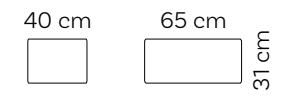

## Dog Baskets

Dog basket S

|        |      |
|--------|------|
| Weight | 3 kg |
|--------|------|

Dog basket M

|        |        |
|--------|--------|
| Weight | 3,6 kg |
|--------|--------|

Dog basket L