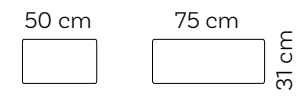

## Dog Baskets

Dog basket S

|        |      |
|--------|------|
| Weight | 3 kg |
|--------|------|

Dog basket M

|        |        |
|--------|--------|
| Weight | 3,6 kg |
|--------|--------|

Dog basket L