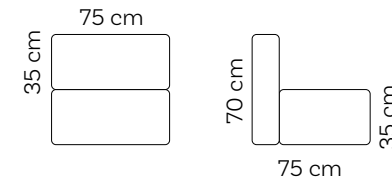

Dotty Medium

Weight	5,4 kg

Beige