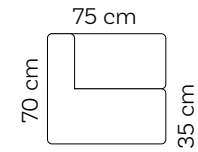

## Dotty Club Corner Medium

|        |        |
|--------|--------|
| Weight | 8,7 kg |
|--------|--------|

Peony

Turquoise

Navy Blue

Pastel Blue

Terracotta

Lime