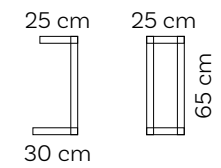

## Teak Tables

Table Small

|        |        |
|--------|--------|
| Weight | 9,5 kg |
|--------|--------|

Multitray

|        |      |
|--------|------|
| Weight | 6 kg |
|--------|------|

Triangle Table

|        |       |
|--------|-------|
| Weight | 11 kg |
|--------|-------|

Side Table

|        |        |
|--------|--------|
| Weight | 2,5 kg |
|--------|--------|

Table Small

Multitray

Triangle Table

Side Table