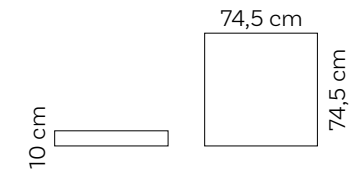

## Teak Tables

Table Small

|        |        |
|--------|--------|
| Weight | 9,5 kg |
|--------|--------|

Multitray

|        |      |
|--------|------|
| Weight | 6 kg |
|--------|------|

Triangle Table

|        |       |
|--------|-------|
| Weight | 11 kg |
|--------|-------|

Side Table

|        |        |
|--------|--------|
| Weight | 2,5 kg |
|--------|--------|

Table Small

Multitray

Triangle Table

Side Table