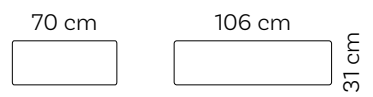

Weight	4,8 kg

Dog basket XL

Weight	6,4 kg