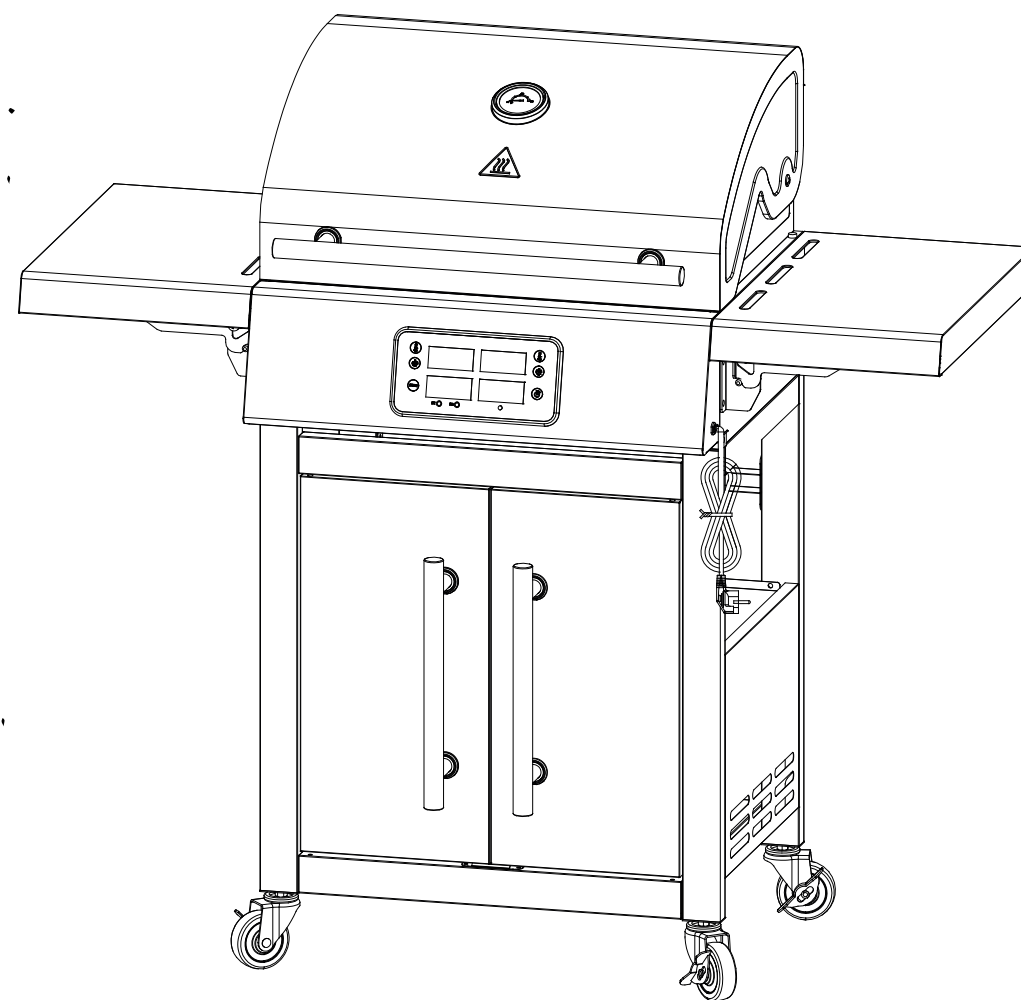

HU RO BG GR SI

HR BA RS ME

LANDMANN Hungária Kft.
Almás kert utca 4.
H-2220 Vecsés
Hungary
Tel: +36 29 55 50 70
E-Mail: infohun@landmann.de
Website: www.landmann.hu

LANDMANN

HOME OF FIRE

EG-II-590

Assembly and Operating Instructions