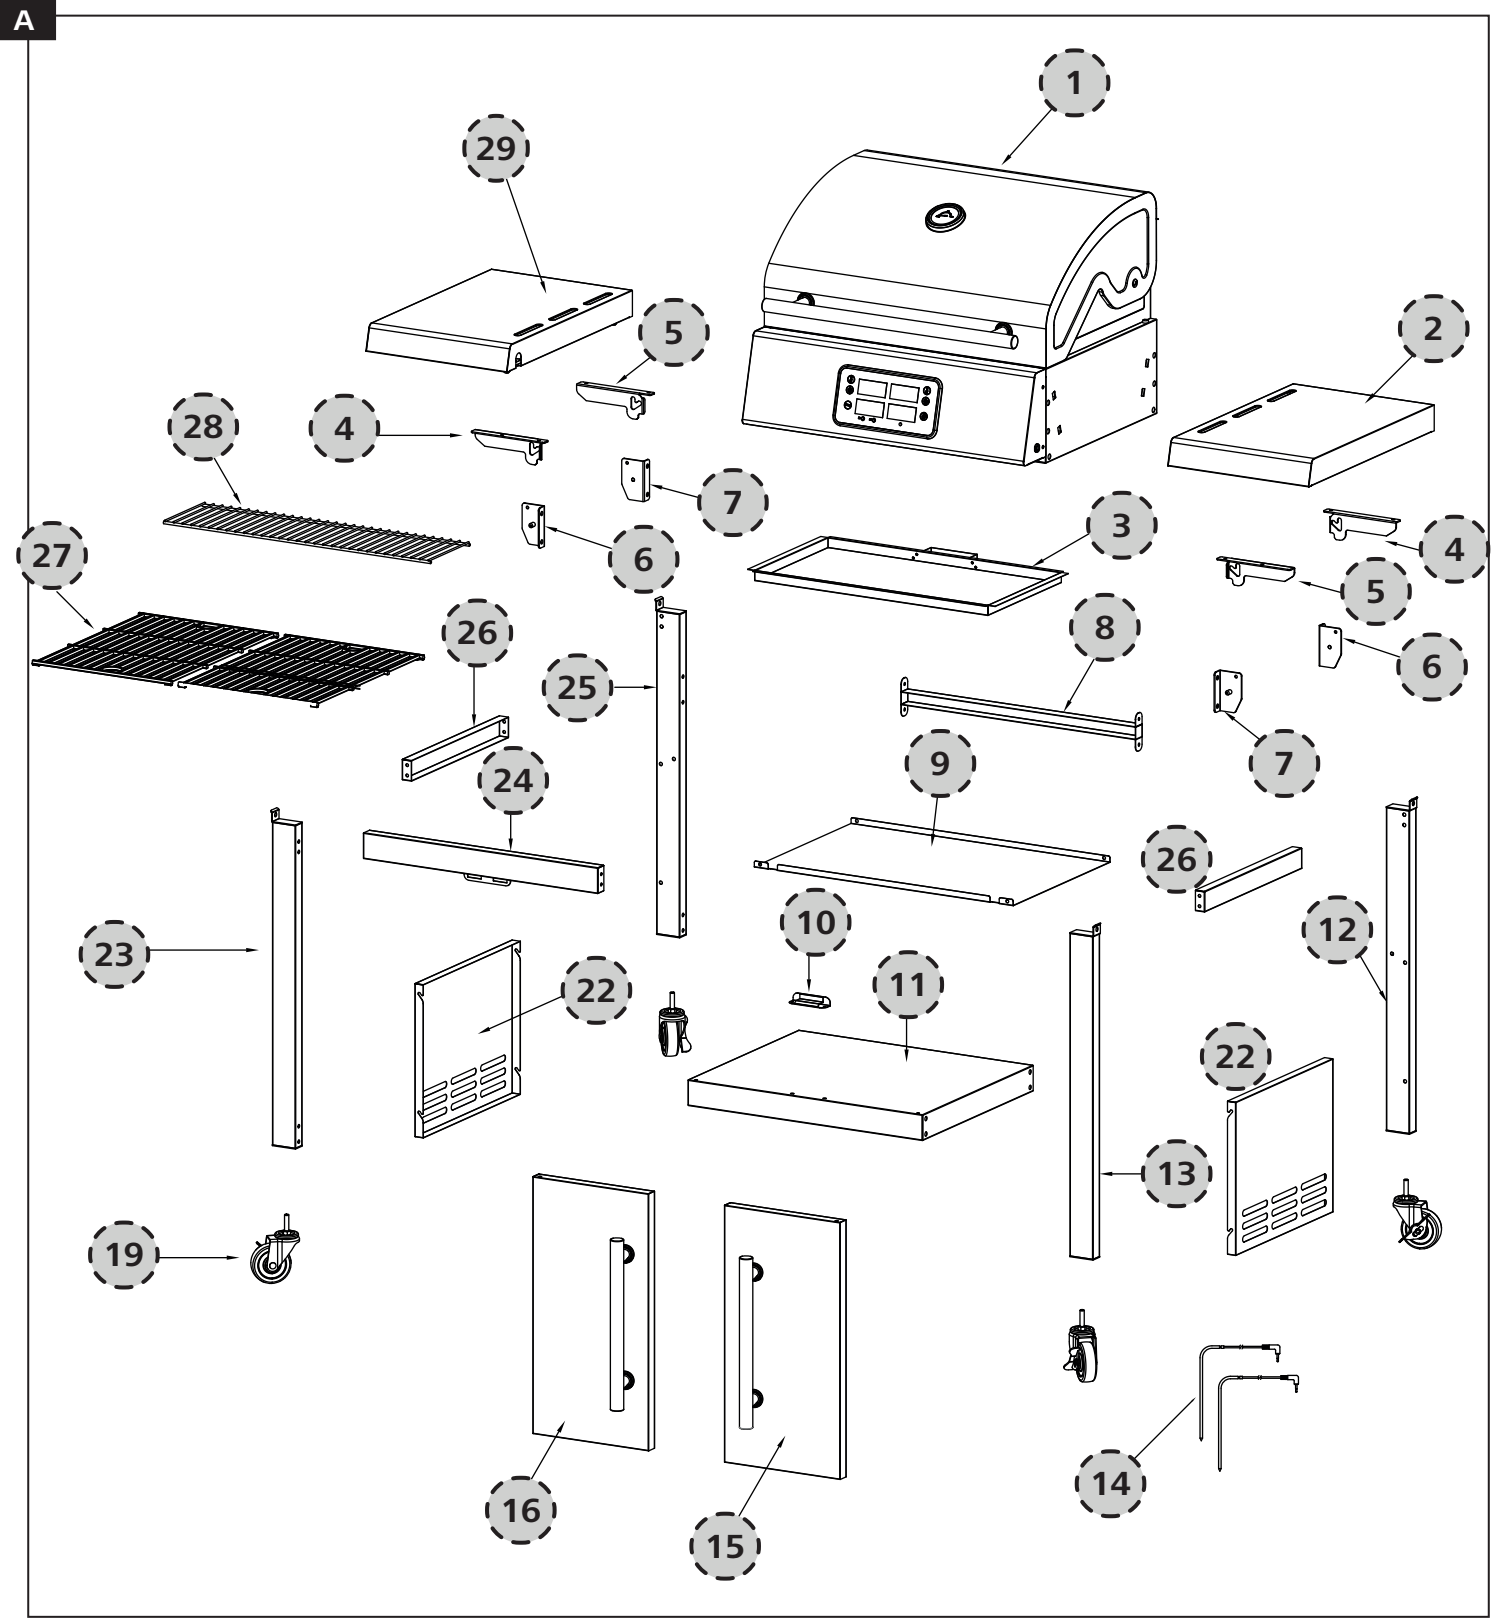

ET Lk 31

Klappige see lehekülg enne paigaldus- ja kasutusjuhendi lugemist lahti. Tagaküljelt leiata kõik joonised, millele viidatakse.

37

#EB1001-GS

EG-II-590SSDE (01992)

#EB1001-UK

EG-II-590SSUK (03524)

- A**  20x
- B**  30x
- C**  16x
- D**  4x
- E**  8x