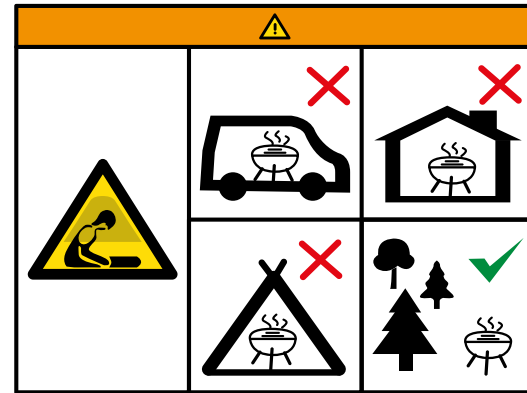

LANDMANN

HOME OF FIRE

FP-X-525

- Small, stable and low-smoke fire pit
- Solid, double-walled design made of powder-coated steel
- Ventilation holes for 360° air circulation
- Almost no smoke and no unpleasant odours
- Catches fire quickly - fire burns after just a few minutes
- With 3 feet for secure stability
- Poker included

- Kleiner, stabiler und raucharmer Feuerkorb
- Solide, doppelwandige Konstruktion aus pulverbeschichtetem Stahl
- Belüftungslöcher für 360° Luftzirkulation
- Nahezu ohne Rauch und ohne unangenehme Gerüche
- Schnell entflammbar - Feuer brennt schon nach wenigen Minuten
- Mit 3 Standfüßen für einen sicheren Halt
- Inklusive Schürhaken

Product dimensions (L x H x W)/
Maße Produkt (L x B x H):
approx. / ca. 52,5 x 51,5 x 57 cm
Weight / Gewicht:
approx. / ca. 14,8 kg

Art.-Nr.: 00882

v2

FP-X-525

LOW SMOKE
RAUCH-ARM

**SMALL
KLEIN**

APPROX.
52,5 * 51,5
* 57 CM