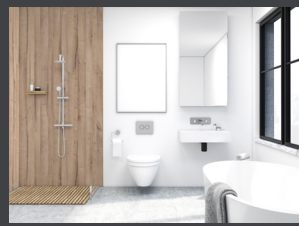

Avant

Après

Gagnez du temps avec les panneaux muraux VIPANEL

Les panneaux VIPANEL s'installent en complément ou en remplacement d'un carrelage mural classique.

La pose par collage peut se faire avec ou sans profilé, directement sur l'ancienne faïence : pas de carrelage à retirer, pas d'étanchéité à refaire...

La solution idéale pour rénover un espace douche jusqu'à 2 fois plus rapidement !

Revêtement de surface de qualité certifiée DIN 68861

Résistant à l'abrasion et aux produits d'entretien

Rapide et facile à installer

Pour le neuf et la rénovation

Entretien facile (grande surface sans joint)

Économique : gain de temps sur les chantiers

PROFILÉS & ACCESSOIRES Nouveauté

	Description	En stock	Finition	Référence	Code	Prix H.T. [€/ pce]
PROFILÉS	Profilé de finition Pour panneaux 3mm d'épaisseur Nouveauté	X	● Aluminium mat	PM FIN 2550 031	1420000320	70.-
		X	● Noir	PM FIN 2550 03N	1420000322	70.-
		X	● Blanc	PM FIN 2550 032	1420000321	70.-
	Profilé angle intérieur Pour panneaux 3mm d'épaisseur Nouveauté	X	● Aluminium mat	PM INT 2550 031	1420000323	76.-
		X	● Noir	PM INT 2550 03N	1420000325	76.-
		X	● Blanc	PM INT 2550 032	1420000324	76.-
	Profilé angle extérieur Pour panneaux 3mm d'épaisseur Nouveauté	X	● Aluminium mat	PM EXT 2550 031	1420000326	76.-
		X	● Noir	PM EXT 2550 03N	1420000328	76.-
		X	● Blanc	PM EXT 2550 032	1420000327	76.-
	Profilé de liaison Pour panneaux 3mm d'épaisseur Nouveauté	X	● Aluminium mat	PM LIA 2550 031	1420000329	70.-
		X	● Noir	PM LIA 2550 03N	1420000331	70.-
		X	● Blanc	PM LIA 2550 032	1420000330	70.-
ACCESSOIRES	Bande métallique Pour pose bord à bord pour panneaux sans profilé de liaison	X	-	PM BME 0103001	1420000050	48.-
	Tampon magnétique Accessoire pour pose bord à bord S'utilise avec bande magnétique	X	-	PM TMP	1420000049	93.-