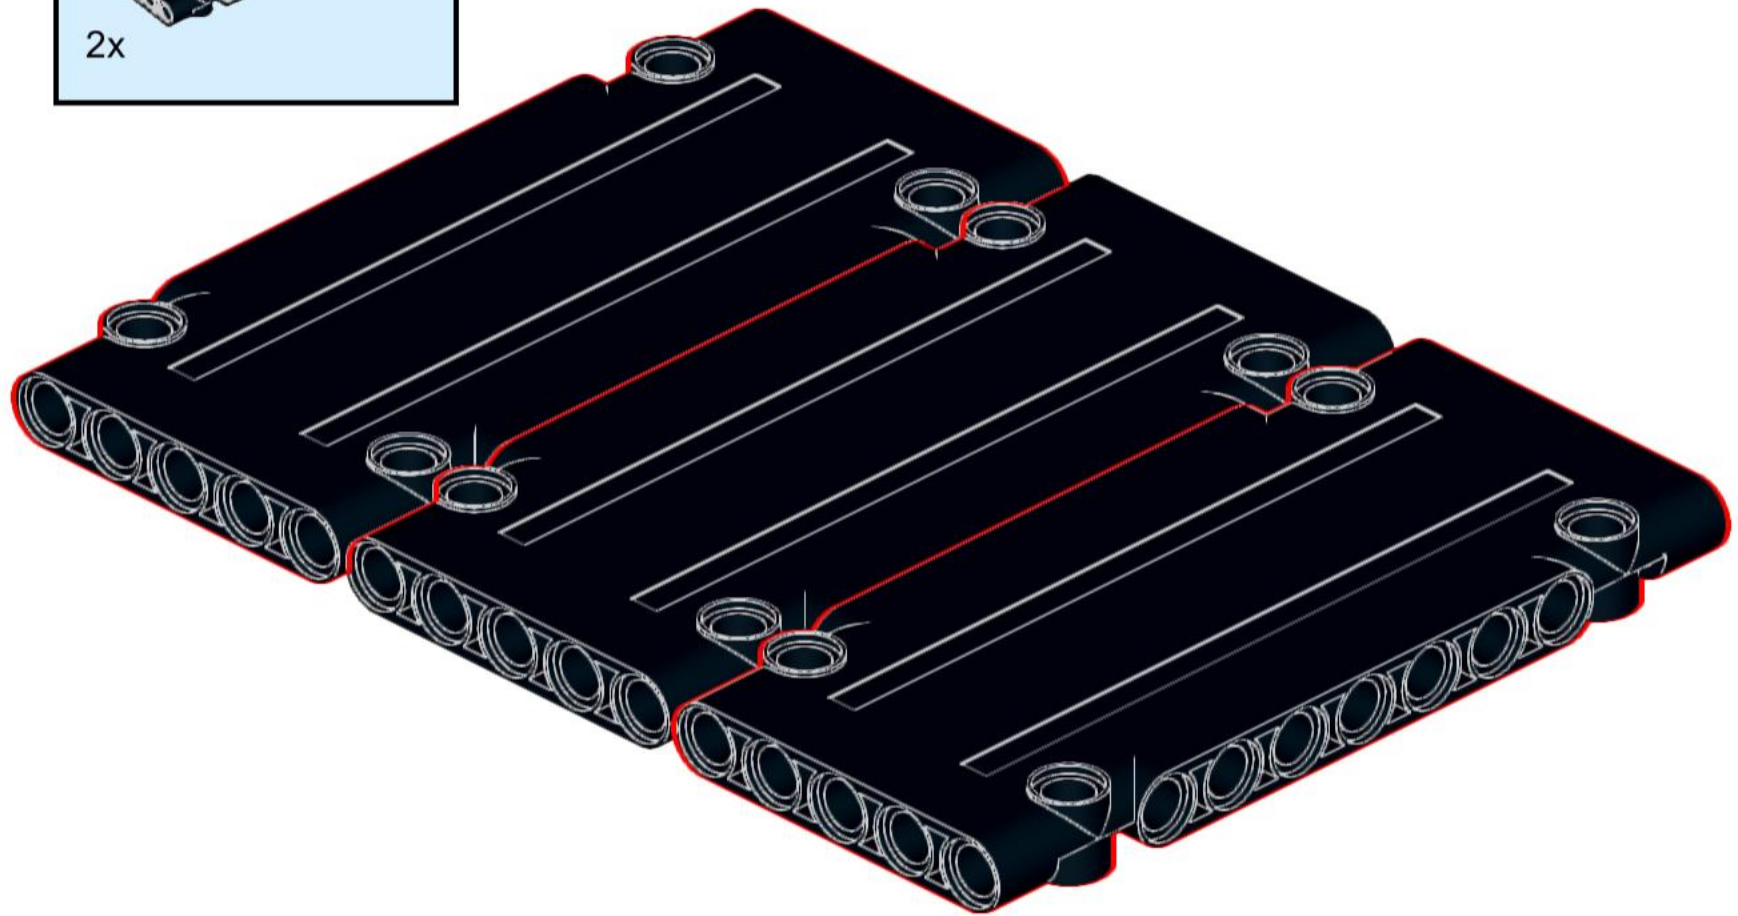

Trailer

Anzahl Teile: 450

Größe: L49,3 x B12,6 x H19,1cm

Gewicht: 0,45KG

Designed bei Haus der Steine Wiesbaden

1

2

3

20

21

22

23

24

25

26

27