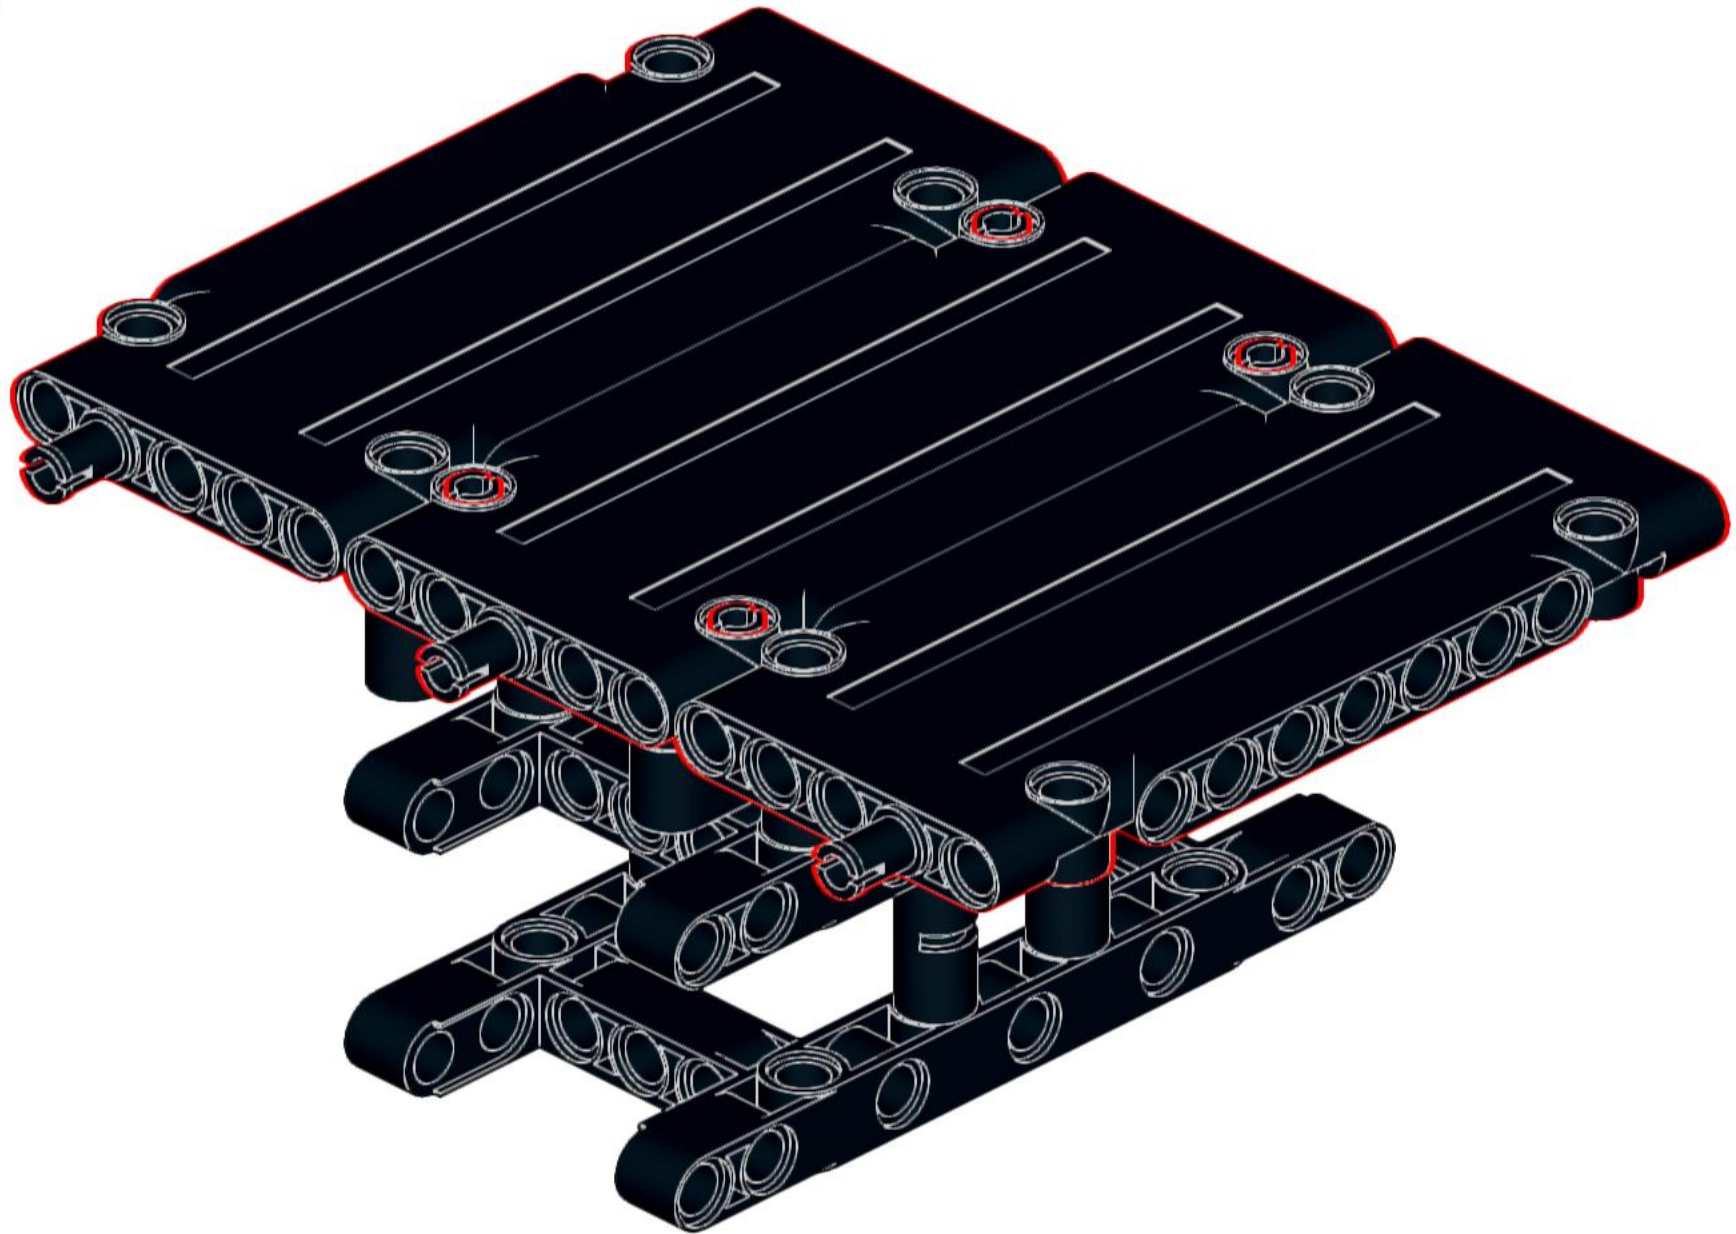

Trailer

Anzahl Teile: 450

Größe: L49,3 x B12,6 x H19,1cm

Gewicht: 0,45KG

Designed bei Haus der Steine Wiesbaden

1

2

3

20

21

22

23

24

25

26

27