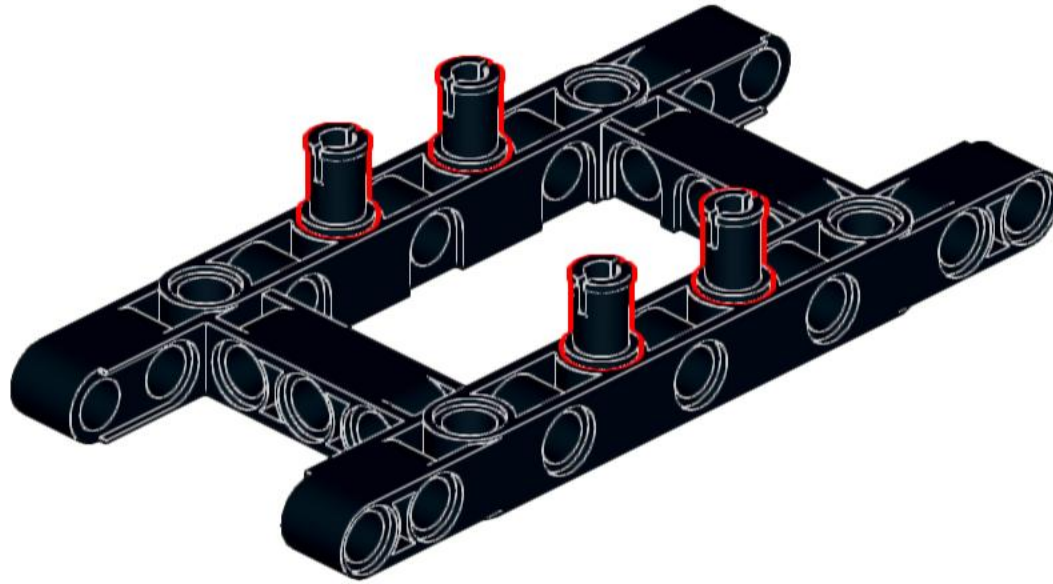

Trailer

Anzahl Teile: 450

Größe: L49,3 x B12,6 x H19,1cm

Gewicht: 0,45KG

Designed bei Haus der Steine Wiesbaden

1

2

3