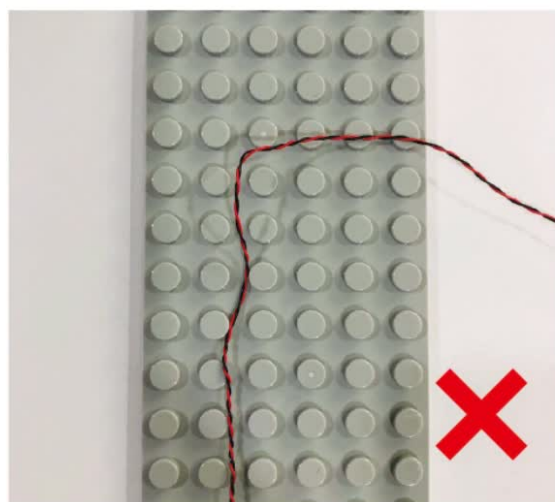

小城理发店16031灯光安装说明书

16031小城理发店-灯光安装图纸

注意事项:

在积木件上面或下面布线

电线可布置在积木件和件之间或下面，电线要正确的按螺柱边缘走线。

电线插口连接插座

电线插口连接要格外小心，插口只能以一种方式插入。带有外露电线的插口侧应朝向焊接的=符号。若插头不易插入，请勿强行插入。错误插入会导致插口内针脚弯曲或插座过热。

在安装产品之前，必须仔细阅读灯光说明书，产品安装灯光时必须和安装产品配合进行。

装配到积木拼装说明书第1步配合安装

装配到积木拼装说明书第1步配合安装

装配到积木拼装说明书第184步配合安装

装配到积木拼装说明书第289步配合安装

装配到积木拼装说明书第290步配合安装

装配到积木拼装说明书第480步配合安装

25 再把电池盒连接上六口排插

安装完成