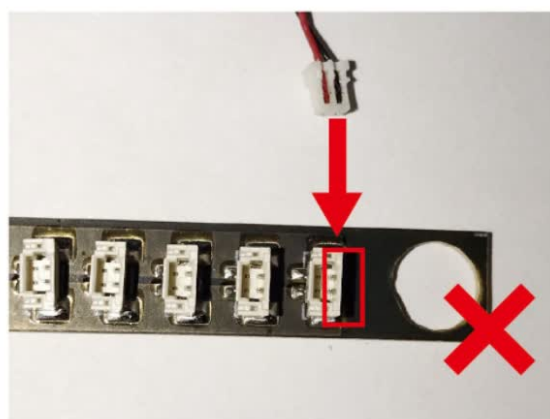

小城理发店16031灯光安装说明书

16031小城理发店-灯光安装图纸

注意事项:

在积木件上面或下面布线

电线可布置在积木件和件之间或下面，电线要正确的按螺柱边缘走线。

电线插口连接插座

电线插口连接要格外小心，插口只能以一种方式插入。带有外露电线的插口侧应朝向焊接的=符号。若插头不易插入，请勿强行插入。错误插入会导致插口内针脚弯曲或插座过热。

在安装产品之前，必须仔细阅读灯光说明书，产品安装灯光时必须和安装产品配合进行。

装配到积木拼装说明书第1步配合安装

装配到积木拼装说明书第1步配合安装

装配到积木拼装说明书第184步配合安装

装配到积木拼装说明书第289步配合安装

装配到积木拼装说明书第290步配合安装

装配到积木拼装说明书第480步配合安装

25 再把电池盒连接上六口排插

安装完成