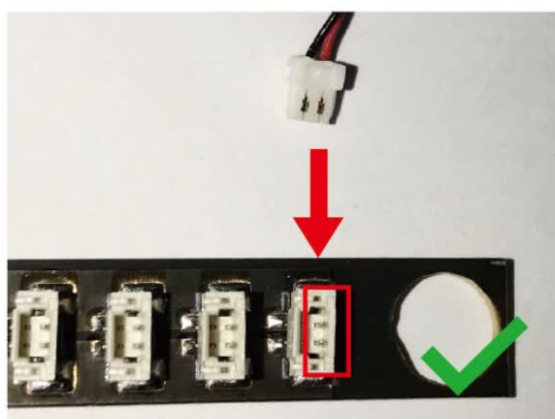

小城理发店16031灯光安装说明书

16031小城理发店-灯光安装图纸

注意事项:

在积木件上面或下面布线

电线可布置在积木件和件之间或下面，电线要正确的按螺柱边缘走线。

电线插口连接插座

电线插口连接要格外小心，插口只能以一种方式插入。带有外露电线的插口侧应朝向焊接的=符号。若插头不易插入，请勿强行插入。错误插入会导致插口内针脚弯曲或插座过热。

在安装产品之前，必须仔细阅读灯光说明书，产品安装灯光时必须和安装产品配合进行。

装配到积木拼装说明书第1步配合安装

装配到积木拼装说明书第1步配合安装

装配到积木拼装说明书第184步配合安装

装配到积木拼装说明书第289步配合安装

装配到积木拼装说明书第290步配合安装

装配到积木拼装说明书第480步配合安装

25 再把电池盒连接上六口排插

安装完成