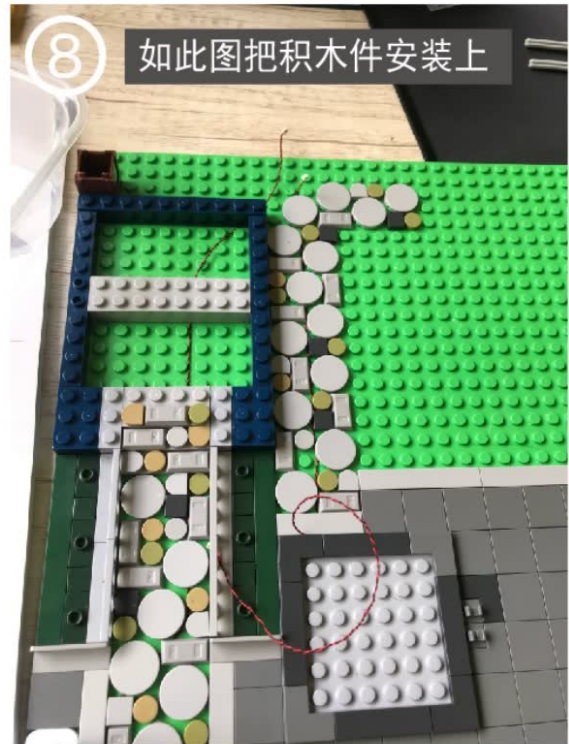

小城理发店16031灯光安装说明书

16031小城理发店-灯光安装图纸

注意事项:

在积木件上面或下面布线

电线可布置在积木件和件之间或下面，电线要正确的按螺柱边缘走线。

电线插口连接插座

电线插口连接要格外小心，插口只能以一种方式插入。带有外露电线的插口侧应朝向焊接的=符号。若插头不易插入，请勿强行插入。错误插入会导致插口内针脚弯曲或插座过热。

在安装产品之前，必须仔细阅读灯光说明书，产品安装灯光时必须和安装产品配合进行。

装配到积木拼装说明书第1步配合安装

装配到积木拼装说明书第1步配合安装

装配到积木拼装说明书第184步配合安装

装配到积木拼装说明书第289步配合安装

装配到积木拼装说明书第290步配合安装

装配到积木拼装说明书第480步配合安装

25 再把电池盒连接上六口排插

安装完成