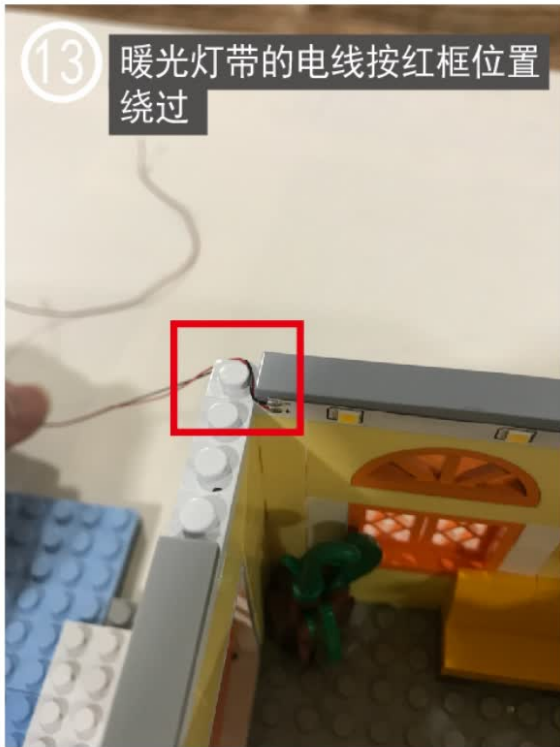

小城理发店16031灯光安装说明书

16031小城理发店-灯光安装图纸

注意事项:

在积木件上面或下面布线

电线可布置在积木件和件之间或下面，电线要正确的按螺柱边缘走线。

电线插口连接插座

电线插口连接要格外小心，插口只能以一种方式插入。带有外露电线的插口侧应朝向焊接的=符号。若插头不易插入，请勿强行插入。错误插入会导致插口内针脚弯曲或插座过热。

在安装产品之前，必须仔细阅读灯光说明书，产品安装灯光时必须和安装产品配合进行。

装配到积木拼装说明书第1步配合安装

装配到积木拼装说明书第1步配合安装

装配到积木拼装说明书第184步配合安装

装配到积木拼装说明书第289步配合安装

装配到积木拼装说明书第290步配合安装

装配到积木拼装说明书第480步配合安装

25 再把电池盒连接上六口排插

安装完成