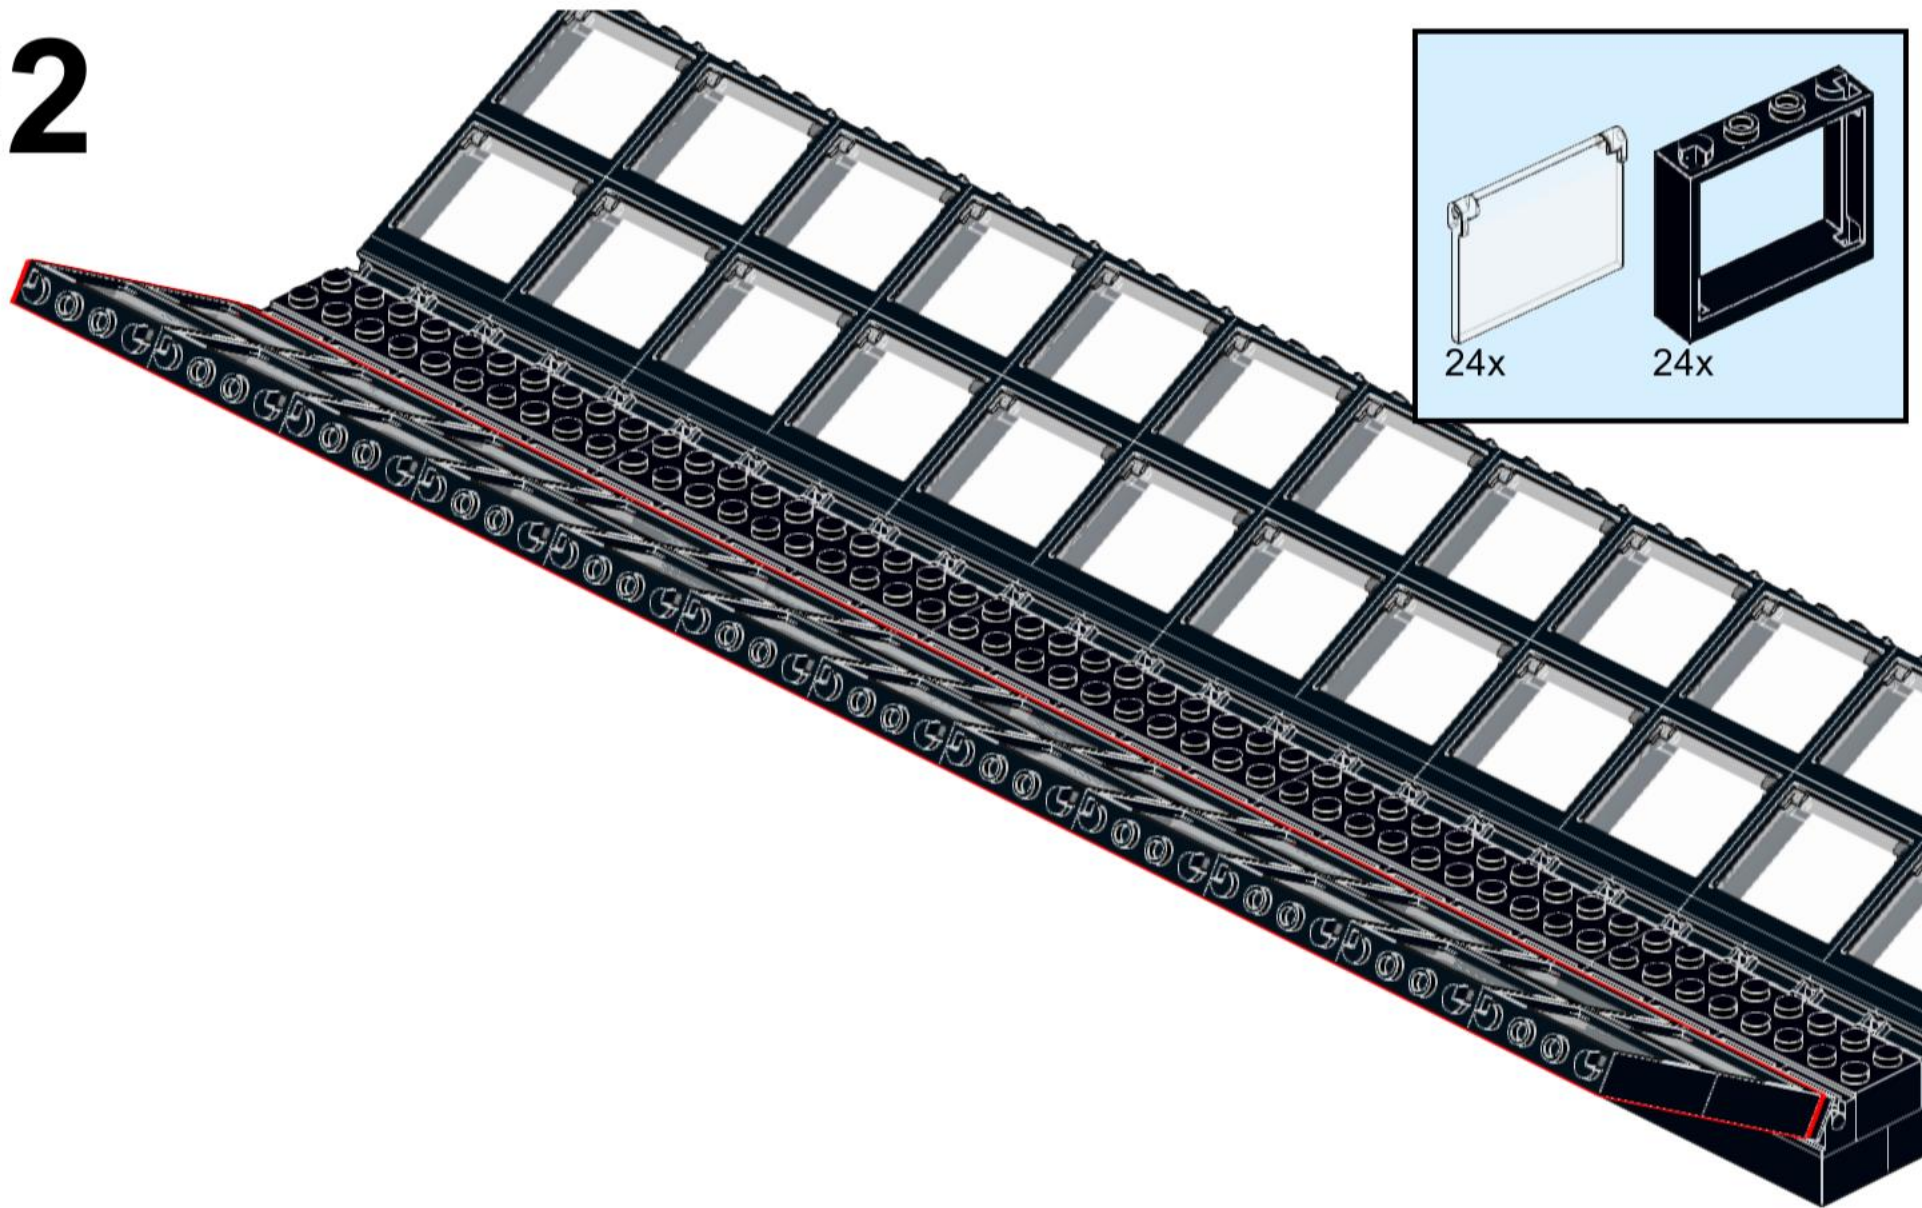

Bahnsteig

Anzahl Teile: 581
Größe in cm: 40 x 14,6 x 19
Gewicht: 0,58kg

Designed bei Haus der Steine Wiesbaden

1

4

5

8

9

17

18

19

20

21

22

23

24

2x

26

28

30

31

32

33

34