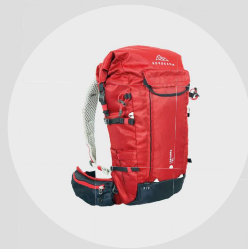

ANTARES Hike

ANTARES Alpine

ANTARES Distance

ANTARES Trek & Travel

PRODUKTMERKMALE

Flexibilität Rückensystem Je starrer desto mehr Traglast Je weicher desto beweglicher	Sehr flexibel	Mittlere Flexibilität	Wenig flexibel	Starr
Traglast	bis 8 kg	bis 12 kg	bis 17 kg	bis 23 kg
Volumen	20 L	30 L / 40 L	37 L / 40 L	50 L
Rückenlänge	Einheitsgröße	Einheitsgröße, verstellbar	Lang / Kurz, verstellbar	Einheitsgröße, verstellbar
Front- / Toploader	Toploader	Top- & Frontloader	Top- & Frontloader	Top- & Frontloader
Öffnungs- / Verschlussart	Reißverschluss	Rolltop	Deckelfach	Deckelfach
Zubehör	Regenhülle	Regenhülle / Helmhalter Seilfixierung	Regenhülle / Helmhalter Seilfixierung	Regenhülle

EINSATZGEBIETE

Tageswanderungen	●●●●	●●●●	●●●●	●●●●
Mehrtageswanderungen	●●●●	●●●●	●●●●	●●●●
Bergsteigen	●●●●	●●●●	●●●● *Rahmen entfernen	●●●●
Hochtouren	●●●●	●●●●	●●●●	●●●●
Alpin-Klettern	●●●●	●●●●	●●●● *Rahmen entfernen	●●●●
Klettersteig	●●●●	●●●●	●●●● *Rahmen entfernen	●●●●
Skitouren	●●●● *Pistentouren	●●●●	●●●●	●●●●
Skifahren	●●●●	●●●●	●●●●	●●●●
Reisen	●●●● *Tagesrucksack	●●●●	●●●●	●●●●
Daypack	●●●●	●●●●	●●●●	●●●●